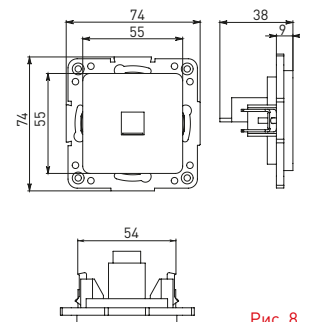

Изображение	Наименование	Габариты [ВxШ], мм	Масса нетто, кг	Артикул					
				Цвет линии рамки					
				Белый	Зеленый	Красный	Черный	Шампань	Металлическая черная
	Рамка 1-местная	82x82x8	0,014	EXM-G-302-10	EXM-G-302-20	EXM-G-304-20	EXM-G-304-10	EYM-G-302-10	EZM-G-302-10
	Рамка 2-местная	82x100x8	0,025	EXM-G-303-10	EXM-G-303-20	EXM-G-305-20	EXM-G-305-10	EYM-G-303-10	EZM-G-303-10

Изображение	Наименование	Габариты (ВxШ), мм	Масса нетто, кг	Артикул					
				Цвет линии рамки					
				Белый	Зеленый	Красный	Черный	Шампань	Металлическая черная
	Рамка 3-местная	22,4x8,1x0,6	0,034	EZM-G-302-20	EAM-G-302-10	EAM-G-304-10	EZM-G-304-20	EAM-G-302-20	EZM-G-304-10
	Рамка 4-местная	29x8,1x0,6	0,045	EZM-G-303-20	EAM-G-303-10	EAM-G-305-10	EZM-G-305-20	EAM-G-303-20	EZM-G-305-10
	Рамка для розетки 2-местная	82x100x8	0,025	EYM-G-304-10	EYM-G-302-20	EYM-G-304-20	EYM-G-303-20	EYM-G-305-20	-

Габаритные и установочные размеры

Рис. 1

Рис. 2

Рис. 3

Рис. 4

Рис. 5

Рис. 6

Рис. 7

Рис. 8

Рис. 9

Рис. 10

Рис. 11

Рис. 12