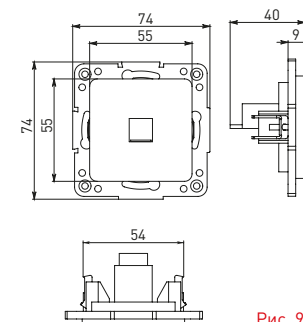

Изображение	Наименование	Габариты [ВxШ], мм	Масса нетто, кг	Артикул					
				Цвет линии рамки					
				Белый	Зеленый	Красный	Черный	Шампань	Металлическая черная
	Рамка 1-местная	82x82x8	0,014	EXM-G-302-10	EXM-G-302-20	EXM-G-304-20	EXM-G-304-10	EYM-G-302-10	EZM-G-302-10
	Рамка 2-местная	82x100x8	0,025	EXM-G-303-10	EXM-G-303-20	EXM-G-305-20	EXM-G-305-10	EYM-G-303-10	EZM-G-303-10

Изображение	Наименование	Габариты (ВxШ), мм	Масса нетто, кг	Артикул					
				Цвет линии рамки					
				Белый	Зеленый	Красный	Черный	Шампань	Металлическая черная
	Рамка 3-местная	22,4x8,1x0,6	0,034	EZM-G-302-20	EAM-G-302-10	EAM-G-304-10	EZM-G-304-20	EAM-G-302-20	EZM-G-304-10
	Рамка 4-местная	29x8,1x0,6	0,045	EZM-G-303-20	EAM-G-303-10	EAM-G-305-10	EZM-G-305-20	EAM-G-303-20	EZM-G-305-10
	Рамка для розетки 2-местная	82x100x8	0,025	EYM-G-304-10	EYM-G-302-20	EYM-G-304-20	EYM-G-303-20	EYM-G-305-20	-

Габаритные и установочные размеры

Рис. 1

Рис. 2

Рис. 3

Рис. 4

Рис. 5

Рис. 6

Рис. 7

Рис. 8

Рис. 9

Рис. 10

Рис. 11

Рис. 12