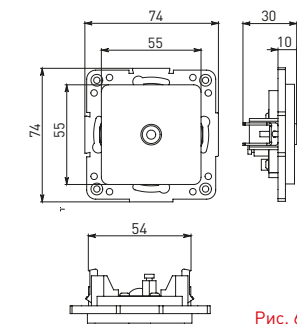

Изображение	Наименование	Габариты [ВxШ], мм	Масса нетто, кг	Артикул					
				Цвет линии рамки					
				Белый	Зеленый	Красный	Черный	Шампань	Металлическая черная
	Рамка 1-местная	82x82x8	0,014	EXM-G-302-10	EXM-G-302-20	EXM-G-304-20	EXM-G-304-10	EYM-G-302-10	EZM-G-302-10
	Рамка 2-местная	82x100x8	0,025	EXM-G-303-10	EXM-G-303-20	EXM-G-305-20	EXM-G-305-10	EYM-G-303-10	EZM-G-303-10

Изображение	Наименование	Габариты (ВxШ), мм	Масса нетто, кг	Артикул					
				Цвет линии рамки					
				Белый	Зеленый	Красный	Черный	Шампань	Металлическая черная
	Рамка 3-местная	22,4x8,1x0,6	0,034	EZM-G-302-20	EAM-G-302-10	EAM-G-304-10	EZM-G-304-20	EAM-G-302-20	EZM-G-304-10
	Рамка 4-местная	29x8,1x0,6	0,045	EZM-G-303-20	EAM-G-303-10	EAM-G-305-10	EZM-G-305-20	EAM-G-303-20	EZM-G-305-10
	Рамка для розетки 2-местная	82x100x8	0,025	EYM-G-304-10	EYM-G-302-20	EYM-G-304-20	EYM-G-303-20	EYM-G-305-20	-

Габаритные и установочные размеры

Рис. 1

Рис. 2

Рис. 3

Рис. 4

Рис. 5

Рис. 6

Рис. 7

Рис. 8

Рис. 9

Рис. 10

Рис. 11

Рис. 12