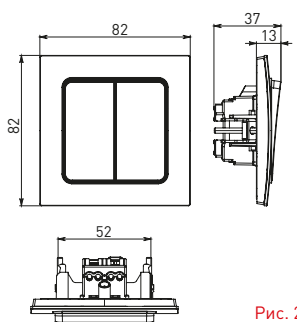

Изображение	Наименование	Габариты [ВxШ], мм	Масса нетто, кг	Артикул					
				Цвет линии рамки					
				Белый	Зеленый	Красный	Черный	Шампань	Металлическая черная
	Рамка 1-местная	82x82x8	0,014	EXM-G-302-10	EXM-G-302-20	EXM-G-304-20	EXM-G-304-10	EYM-G-302-10	EZM-G-302-10
	Рамка 2-местная	82x100x8	0,025	EXM-G-303-10	EXM-G-303-20	EXM-G-305-20	EXM-G-305-10	EYM-G-303-10	EZM-G-303-10

Изображение	Наименование	Габариты (ВxШ), мм	Масса нетто, кг	Артикул					
				Цвет линии рамки					
				Белый	Зеленый	Красный	Черный	Шампань	Металлическая черная
	Рамка 3-местная	22,4x8,1x0,6	0,034	EZM-G-302-20	EAM-G-302-10	EAM-G-304-10	EZM-G-304-20	EAM-G-302-20	EZM-G-304-10
	Рамка 4-местная	29x8,1x0,6	0,045	EZM-G-303-20	EAM-G-303-10	EAM-G-305-10	EZM-G-305-20	EAM-G-303-20	EZM-G-305-10
	Рамка для розетки 2-местная	82x100x8	0,025	EYM-G-304-10	EYM-G-302-20	EYM-G-304-20	EYM-G-303-20	EYM-G-305-20	-

Габаритные и установочные размеры

Рис. 1

Рис. 2

Рис. 3

Рис. 4

Рис. 5

Рис. 6

Рис. 7

Рис. 8

Рис. 9

Рис. 10

Рис. 11

Рис. 12