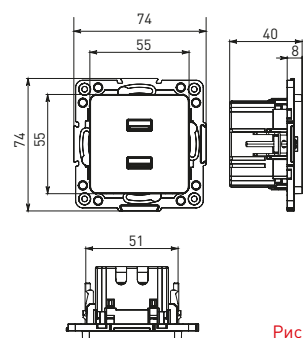

Изображение	Наименование	Габариты [ВxШ], мм	Масса нетто, кг	Артикул					
				Цвет линии рамки					
				Белый	Зеленый	Красный	Черный	Шампань	Металлическая черная
	Рамка 1-местная	82x82x8	0,014	EXM-G-302-10	EXM-G-302-20	EXM-G-304-20	EXM-G-304-10	EYM-G-302-10	EZM-G-302-10
	Рамка 2-местная	82x100x8	0,025	EXM-G-303-10	EXM-G-303-20	EXM-G-305-20	EXM-G-305-10	EYM-G-303-10	EZM-G-303-10

Изображение	Наименование	Габариты (ВxШ), мм	Масса нетто, кг	Артикул					
				Цвет линии рамки					
				Белый	Зеленый	Красный	Черный	Шампань	Металлическая черная
	Рамка 3-местная	22,4x8,1x0,6	0,034	EZM-G-302-20	EAM-G-302-10	EAM-G-304-10	EZM-G-304-20	EAM-G-302-20	EZM-G-304-10
	Рамка 4-местная	29x8,1x0,6	0,045	EZM-G-303-20	EAM-G-303-10	EAM-G-305-10	EZM-G-305-20	EAM-G-303-20	EZM-G-305-10
	Рамка для розетки 2-местная	82x100x8	0,025	EYM-G-304-10	EYM-G-302-20	EYM-G-304-20	EYM-G-303-20	EYM-G-305-20	-

Габаритные и установочные размеры

Рис. 1

Рис. 2

Рис. 3

Рис. 4

Рис. 5

Рис. 6

Рис. 7

Рис. 8

Рис. 9

Рис. 10

Рис. 11

Рис. 12