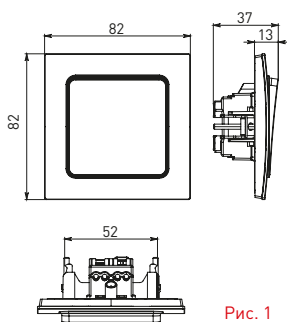

Изображение	Наименование	Габариты (ВxШ), мм	Масса нетто, кг	Артикул					
				Цвет линии рамки					
				Белый	Зеленый	Красный	Черный	Шампань	Металлическая черная
	Рамка 3-местная	22,4x8,1x0,6	0,034	EZM-G-302-20	EAM-G-302-10	EAM-G-304-10	EZM-G-304-20	EAM-G-302-20	EZM-G-304-10
	Рамка 4-местная	29x8,1x0,6	0,045	EZM-G-303-20	EAM-G-303-10	EAM-G-305-10	EZM-G-305-20	EAM-G-303-20	EZM-G-305-10
	Рамка для розетки 2-местная	82x100x8	0,025	EYM-G-304-10	EYM-G-302-20	EYM-G-304-20	EYM-G-303-20	EYM-G-305-20	-

*Рамки совместимы только с механизмами данной серии.

ТЕХНИЧЕСКИЕ ХАРАКТЕРИСТИКИ

Параметры	Значения	
	выключатели	розетки
Способ монтажа	Скрытая установка	
Цвет	Белый, черный	
Материал корпуса	Поликарбонат	
Материал основания	Негорючий пластик	
Степень защиты	IP 20	
Номинальный ток, А	10	10, 16
Степень защиты	IP20	
Номинальное напряжение, В	230	

Габаритные и установочные размеры

Рис. 1

Рис. 2

Рис. 3

Рис. 4

Рис. 5

Рис. 6

Рис. 7

Рис. 8

Рис. 9

Рис. 10

Рис. 11

Рис. 12