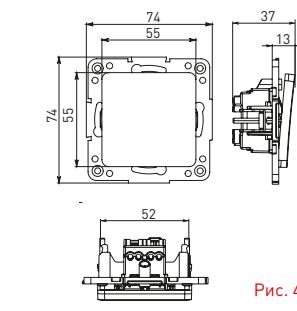

Изображение	Наименование	Габариты [ВxШ], мм	Масса нетто, кг	Артикул					
				Цвет линии рамки					
				Белый	Зеленый	Красный	Черный	Шампань	Металлическая черная
	Рамка 1-местная	82x82x8	0,014	EXM-G-302-10	EXM-G-302-20	EXM-G-304-20	EXM-G-304-10	EYM-G-302-10	EZM-G-302-10
	Рамка 2-местная	82x100x8	0,025	EXM-G-303-10	EXM-G-303-20	EXM-G-305-20	EXM-G-305-10	EYM-G-303-10	EZM-G-303-10

Изображение	Наименование	Габариты (ВxШ), мм	Масса нетто, кг	Артикул					
				Цвет линии рамки					
				Белый	Зеленый	Красный	Черный	Шампань	Металлическая черная
	Рамка 3-местная	22,4x8,1x0,6	0,034	EZM-G-302-20	EAM-G-302-10	EAM-G-304-10	EZM-G-304-20	EAM-G-302-20	EZM-G-304-10
	Рамка 4-местная	29x8,1x0,6	0,045	EZM-G-303-20	EAM-G-303-10	EAM-G-305-10	EZM-G-305-20	EAM-G-303-20	EZM-G-305-10
	Рамка для розетки 2-местная	82x100x8	0,025	EYM-G-304-10	EYM-G-302-20	EYM-G-304-20	EYM-G-303-20	EYM-G-305-20	-

Габаритные и установочные размеры

Рис. 1

Рис. 2

Рис. 3

Рис. 4

Рис. 5

Рис. 6

Рис. 7

Рис. 8

Рис. 9

Рис. 10

Рис. 11

Рис. 12