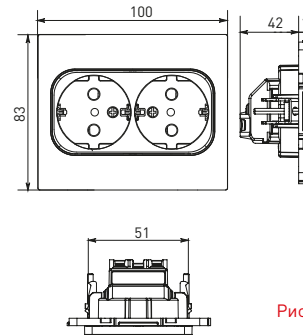

Изображение	Наименование	Габариты [ВxШ], мм	Масса нетто, кг	Артикул					
				Цвет линии рамки					
				Белый	Зеленый	Красный	Черный	Шампань	Металлическая черная
	Рамка 1-местная	82x82x8	0,014	EXM-G-302-10	EXM-G-302-20	EXM-G-304-20	EXM-G-304-10	EYM-G-302-10	EZM-G-302-10
	Рамка 2-местная	82x100x8	0,025	EXM-G-303-10	EXM-G-303-20	EXM-G-305-20	EXM-G-305-10	EYM-G-303-10	EZM-G-303-10

Изображение	Наименование	Габариты (ВxШ), мм	Масса нетто, кг	Артикул					
				Цвет линии рамки					
				Белый	Зеленый	Красный	Черный	Шампань	Металлическая черная
	Рамка 3-местная	22,4x8,1x0,6	0,034	EZM-G-302-20	EAM-G-302-10	EAM-G-304-10	EZM-G-304-20	EAM-G-302-20	EZM-G-304-10
	Рамка 4-местная	29x8,1x0,6	0,045	EZM-G-303-20	EAM-G-303-10	EAM-G-305-10	EZM-G-305-20	EAM-G-303-20	EZM-G-305-10
	Рамка для розетки 2-местная	82x100x8	0,025	EYM-G-304-10	EYM-G-302-20	EYM-G-304-20	EYM-G-303-20	EYM-G-305-20	-

Габаритные и установочные размеры

Рис. 1

Рис. 2

Рис. 3

Рис. 4

Рис. 5

Рис. 6

Рис. 7

Рис. 8

Рис. 9

Рис. 10

Рис. 11

Рис. 12