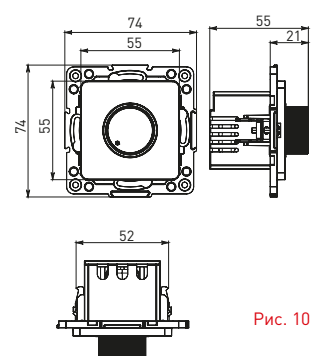

Изображение	Наименование	Габариты [ВxШ], мм	Масса нетто, кг	Артикул					
				Цвет линии рамки					
				Белый	Зеленый	Красный	Черный	Шампань	Металлическая черная
	Рамка 1-местная	82x82x8	0,014	EXM-G-302-10	EXM-G-302-20	EXM-G-304-20	EXM-G-304-10	EYM-G-302-10	EZM-G-302-10
	Рамка 2-местная	82x100x8	0,025	EXM-G-303-10	EXM-G-303-20	EXM-G-305-20	EXM-G-305-10	EYM-G-303-10	EZM-G-303-10

Изображение	Наименование	Габариты (ВxШ), мм	Масса нетто, кг	Артикул					
				Цвет линии рамки					
				Белый	Зеленый	Красный	Черный	Шампань	Металлическая черная
	Рамка 3-местная	22,4x8,1x0,6	0,034	EZM-G-302-20	EAM-G-302-10	EAM-G-304-10	EZM-G-304-20	EAM-G-302-20	EZM-G-304-10
	Рамка 4-местная	29x8,1x0,6	0,045	EZM-G-303-20	EAM-G-303-10	EAM-G-305-10	EZM-G-305-20	EAM-G-303-20	EZM-G-305-10
	Рамка для розетки 2-местная	82x100x8	0,025	EYM-G-304-10	EYM-G-302-20	EYM-G-304-20	EYM-G-303-20	EYM-G-305-20	-

Габаритные и установочные размеры

Рис. 1

Рис. 2

Рис. 3

Рис. 4

Рис. 5

Рис. 6

Рис. 7

Рис. 8

Рис. 9

Рис. 10

Рис. 11

Рис. 12