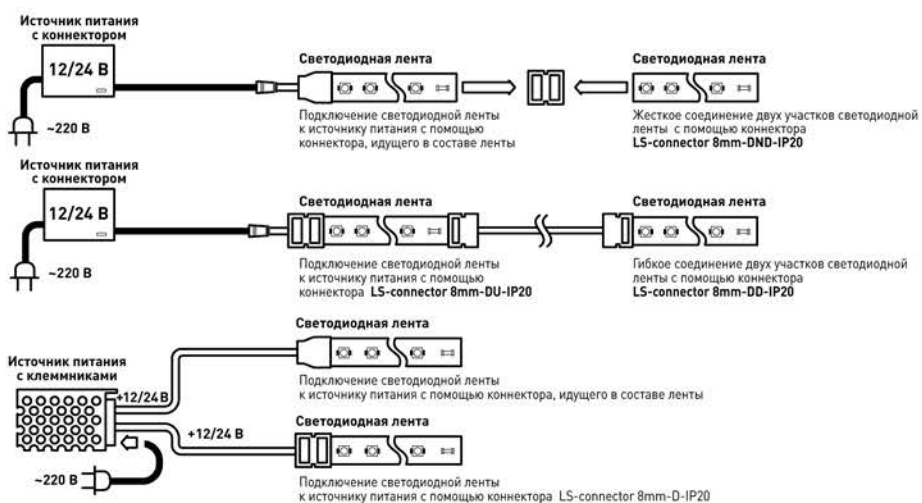

## Варианты подключения светодиодной ленты ЭРА 5050 и 2835 (12/24 В)

## Варианты подключения светодиодной ленты ЭРА RGB (12 В)