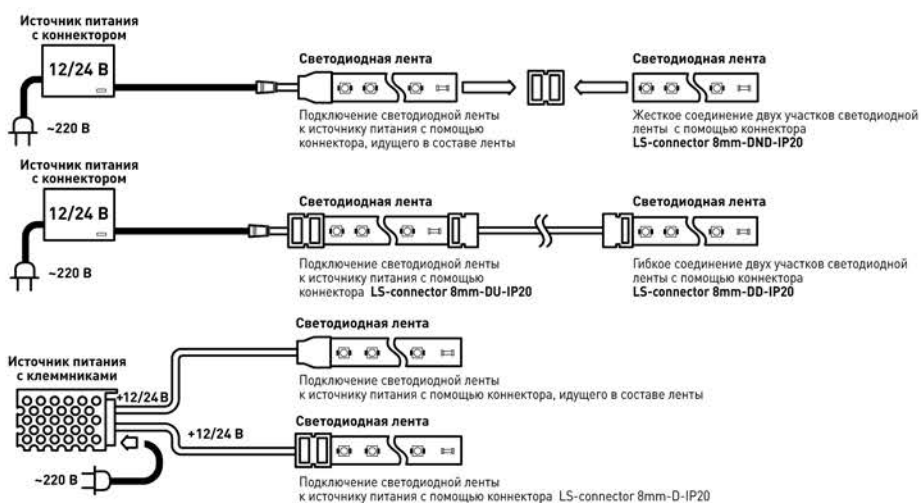

- Срок службы 50000 часов
- Низкое энергопотребление
- Высокая мощность света
- Многообразие решений
- Легкость инсталляции

Варианты подключения светодиодной ленты ЭРА 5050 и 2835 (12/24 В)

Варианты подключения светодиодной ленты ЭРА RGB (12 В)