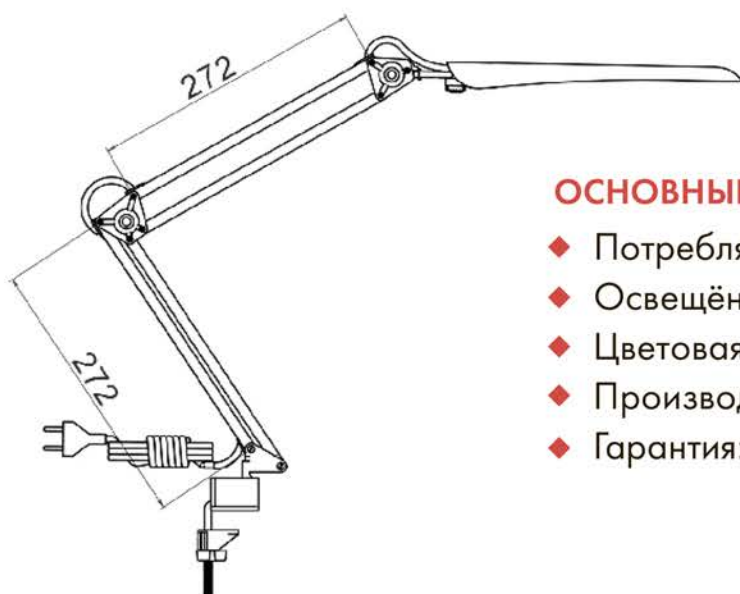

ОСНОВНЫЕ ХАРАКТЕРИСТИКИ:

- Потребляемая мощность, Вт: 8
- Освещённость на расстоянии 40 см, Лк: 1250
- Цветовая температура, К: 4000
- Производство: Трансвит (Россия)
- Гарантия: 2,5 года