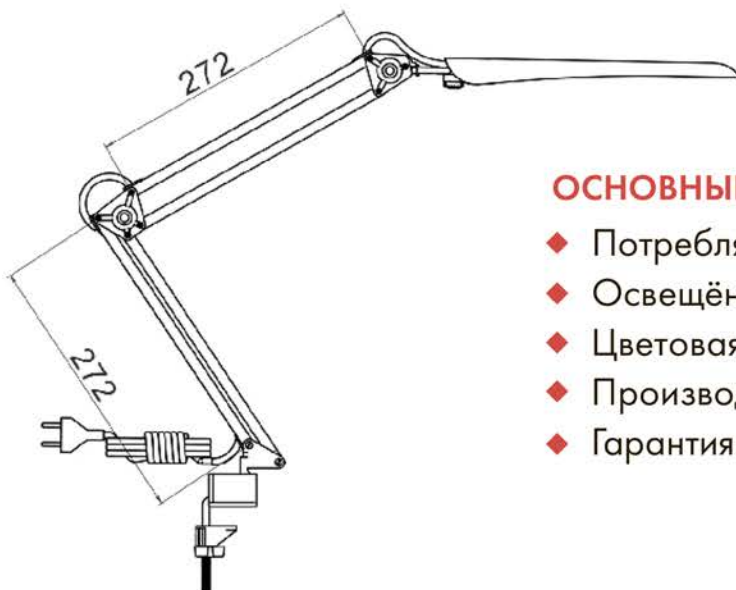

Российское производство

СВЕТОДИОДНЫЙ светильник "ГЕРМЕС"

ОБЛАСТЬ ПРИМЕНЕНИЯ:

- ◆ Настольный светильник для дома и офиса

ВАРИАНТЫ КРЕПЛЕНИЯ:

- ◆ Металлическая струбцина (входит в комплект)

- + СЕНСОРНЫЙ ВЫКЛЮЧАТЕЛЬ
- + ОТСУТСТВИЕ ПУЛЬСАЦИЙ СВЕТОВОГО ПОТОКА
- + НИЗКОЕ ЭНЕРГОПОТРЕБЛЕНИЕ
- + ДЛИТЕЛЬНЫЙ СРОК СЛУЖБЫ

ЦВЕТ: чёрный

белый

серебристый

ОСНОВНЫЕ ХАРАКТЕРИСТИКИ:

- ◆ Потребляемая мощность, Вт: 8
- ◆ Освещённость на расстоянии 40 см, Лк: 1250
- ◆ Цветовая температура, К: 4000
- ◆ Производство: Трансвит (Россия)
- ◆ Гарантия: 2,5 года