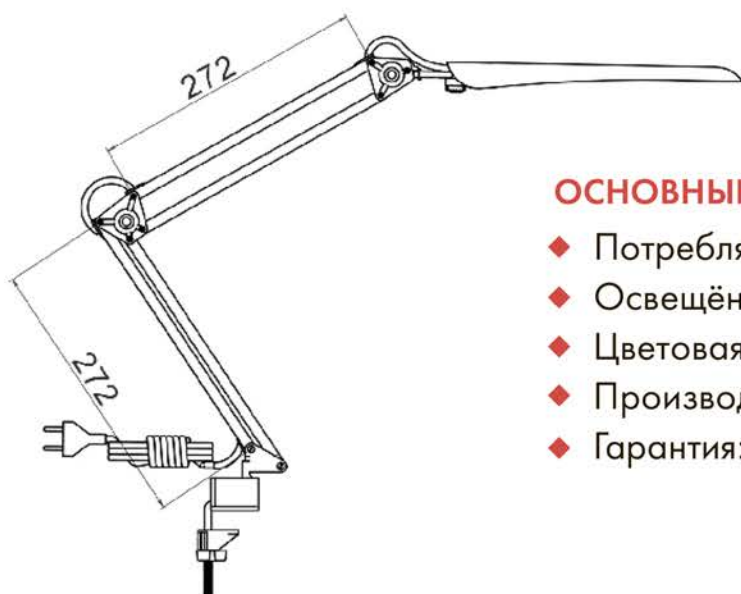

Российское производство

СВЕТОДИОДНЫЙ светильник "ГЕРМЕС"

ОБЛАСТЬ ПРИМЕНЕНИЯ:

- ◆ Настольный светильник для дома и офиса

ВАРИАНТЫ КРЕПЛЕНИЯ:

- ◆ Металлическая струбцина (входит в комплект)

- + СЕНСОРНЫЙ ВЫКЛЮЧАТЕЛЬ
- + ОТСУТСТВИЕ ПУЛЬСАЦИЙ СВЕТОВОГО ПОТОКА
- + НИЗКОЕ ЭНЕРГОПОТРЕБЛЕНИЕ
- + ДЛИТЕЛЬНЫЙ СРОК СЛУЖБЫ

ЦВЕТ: чёрный

белый

серебристый

ОСНОВНЫЕ ХАРАКТЕРИСТИКИ:

- ◆ Потребляемая мощность, Вт: 8
- ◆ Освещённость на расстоянии 40 см, Лк: 1250
- ◆ Цветовая температура, К: 4000
- ◆ Производство: Трансвит (Россия)
- ◆ Гарантия: 2,5 года