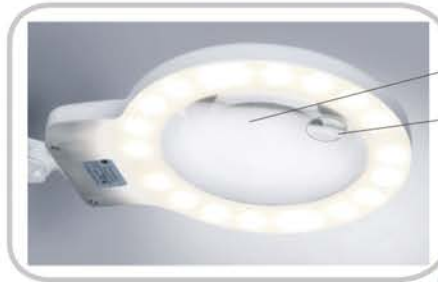

СВЕТОДИОДНЫЙ светильник "ЛЕДА С20 ПРО"

со стеклянной

увеличительной линзой

УВЕЛИЧЕНИЕ 4,5D

ДОПОЛНИТЕЛЬНОЕ УВЕЛИЧЕНИЕ 9D

ДИАМЕТР ЛИНЗЫ $\varnothing = 12,7$ см

- Съёмная крышка защищает линзу от пыли и повреждений (входит в комплект)

ОБЛАСТЬ ПРИМЕНЕНИЯ:

- для рукоделия и творчества
- в ювелирных и часовых мастерских
- в салонах красоты
- в медицинских учреждениях
- на промышленных предприятиях

ОСНОВНЫЕ ХАРАКТЕРИСТИКИ:

- Мощность источника света, Вт: 8
- Источник света - светодиоды
- Встроенная стеклянная линза с увеличением 4,5D и дополнительным увеличением 9D
- Материал линзы - стекло
- Освещённость на расстоянии 40 см, Лк: 1500
- Цветовая температура, К: 4000
- Цвет: белый
- Производство: ТрансВит (Россия)
- Гарантия: 2,5 года

ВАРИАНТЫ КРЕПЛЕНИЯ:

- Металлическая струбцина (входит в комплект)