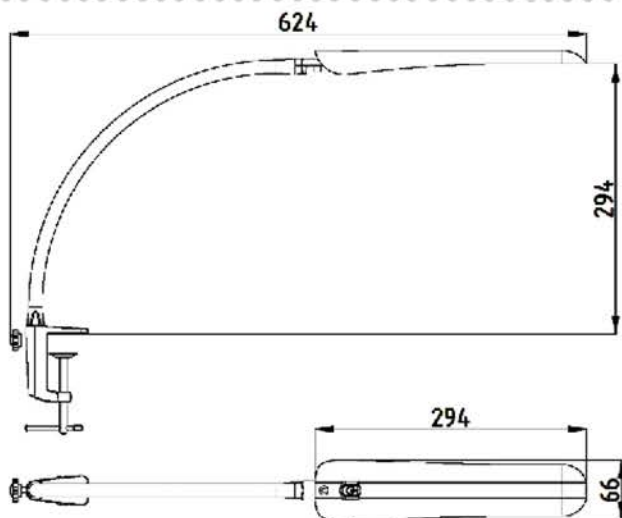

ОСНОВНЫЕ ХАРАКТЕРИСТИКИ:

- Номинальное напряжение: 220Вт, 50Гц
- Мощность светильника, Вт: 8
- Количество светодиодов: 16
- Освещённость на расстоянии 40 см, Лк: 1250
- Световой поток, Лм: 700
- Цветовая температура, К: 5000
- Производство: Трансвит (Россия)
- Гарантия: 2,5 года