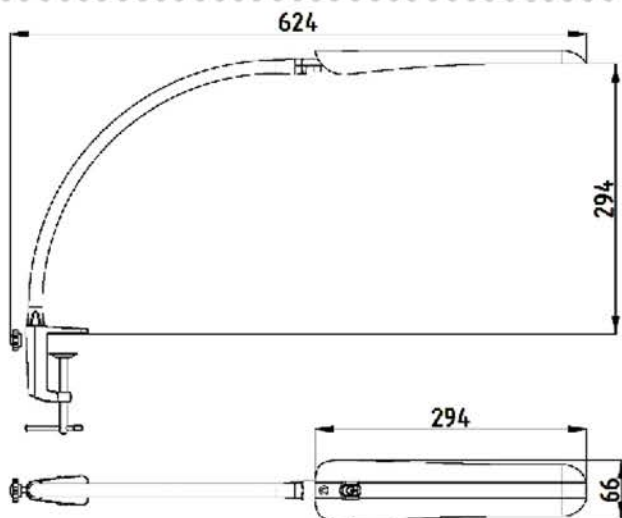

Длина гибкой стойки - 454 мм.

ЦВЕТ:

чёрный, белый, серебристый, антрацит

чёрный

ОСНОВНЫЕ ХАРАКТЕРИСТИКИ:

- Номинальное напряжение: 220Вт, 50Гц
- Мощность светильника, Вт: 8
- Количество светодиодов: 16
- Освещённость на расстоянии 40 см, Лк: 1250
- Световой поток, Лм: 700
- Цветовая температура, К: 5000
- Производство: Трансвит (Россия)
- Гарантия: 2,5 года