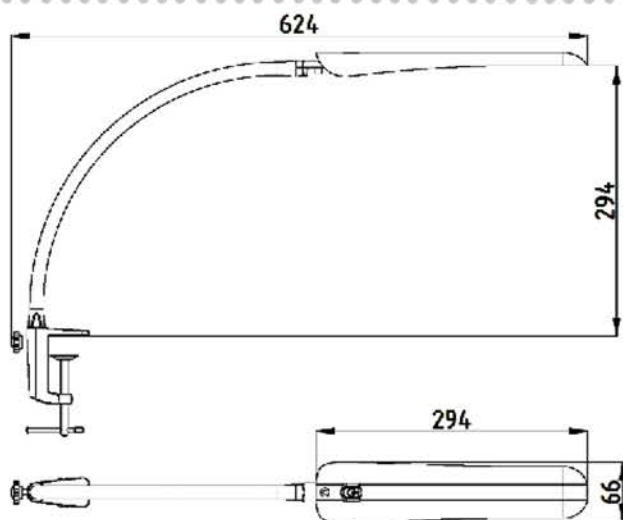

Длина гибкой стойки - 454 мм.

ЦВЕТ:

чёрный, белый, серебристый, антрацит

чёрный

ОСНОВНЫЕ ХАРАКТЕРИСТИКИ:

- Номинальное напряжение: 220Вт, 50Гц
- Мощность светильника, Вт: 8
- Количество светодиодов: 16
- Освещённость на расстоянии 40 см, Лк: 1250
- Световой поток, Лм: 700
- Цветовая температура, К: 5000
- Производство: Трансвит (Россия)
- Гарантия: 2,5 года