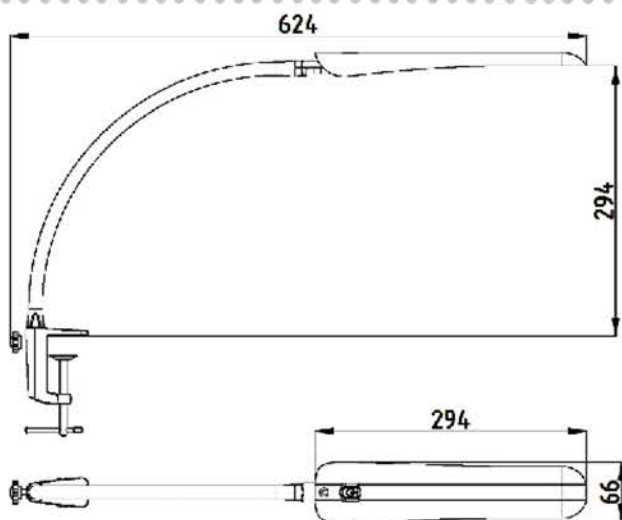

ОСНОВНЫЕ ХАРАКТЕРИСТИКИ:

- Номинальное напряжение: 220Вт, 50Гц
- Мощность светильника, Вт: 8
- Количество светодиодов: 16
- Освещённость на расстоянии 40 см, Лк: 1250
- Световой поток, Лм: 700
- Цветовая температура, К: 5000
- Производство: Трансвит (Россия)
- Гарантия: 2,5 года