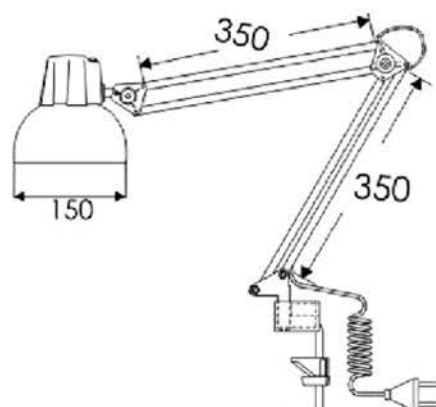

ВАРИАНТЫ КРЕПЛЕНИЯ:

- Пластиковая трубочина (входит в комплект)

ЦВЕТ:

ТРАНСВИТ
Ц Е Н Т Р