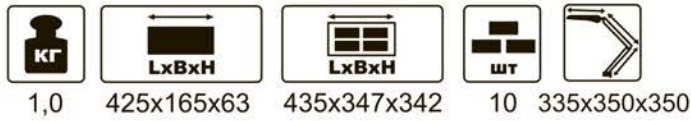

# с ЛЮМИНЕСЦЕНТНОЙ ЛАМПОЙ

светильник **ДЕЛЬТА**  
(с ЭПРА)

ДЛЯ РАБОТЫ

чёрный

чёрно-жёлтый

серебристый

белый

серый