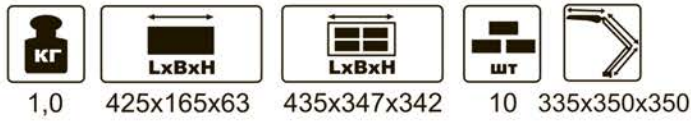

Перейти к продукции

с ЛЮМИНЕСЦЕНТНОЙ ЛАМПОЙ

светильник **ДЕЛЬТА**
(с ЭПРА)

ДЛЯ РАБОТЫ

чёрный

чёрно-жёлтый

серебристый

белый