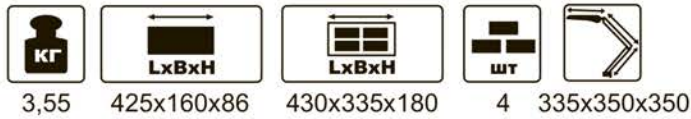

Перейти к продукции

с ЛЮМИНЕСЦЕНТНОЙ ЛАМПОЙ

светильник **ДЕЛЬТА +**
(с ЭПРА)

КЛАССИКА СВЕТА

чёрный

белый

серый

серебристый