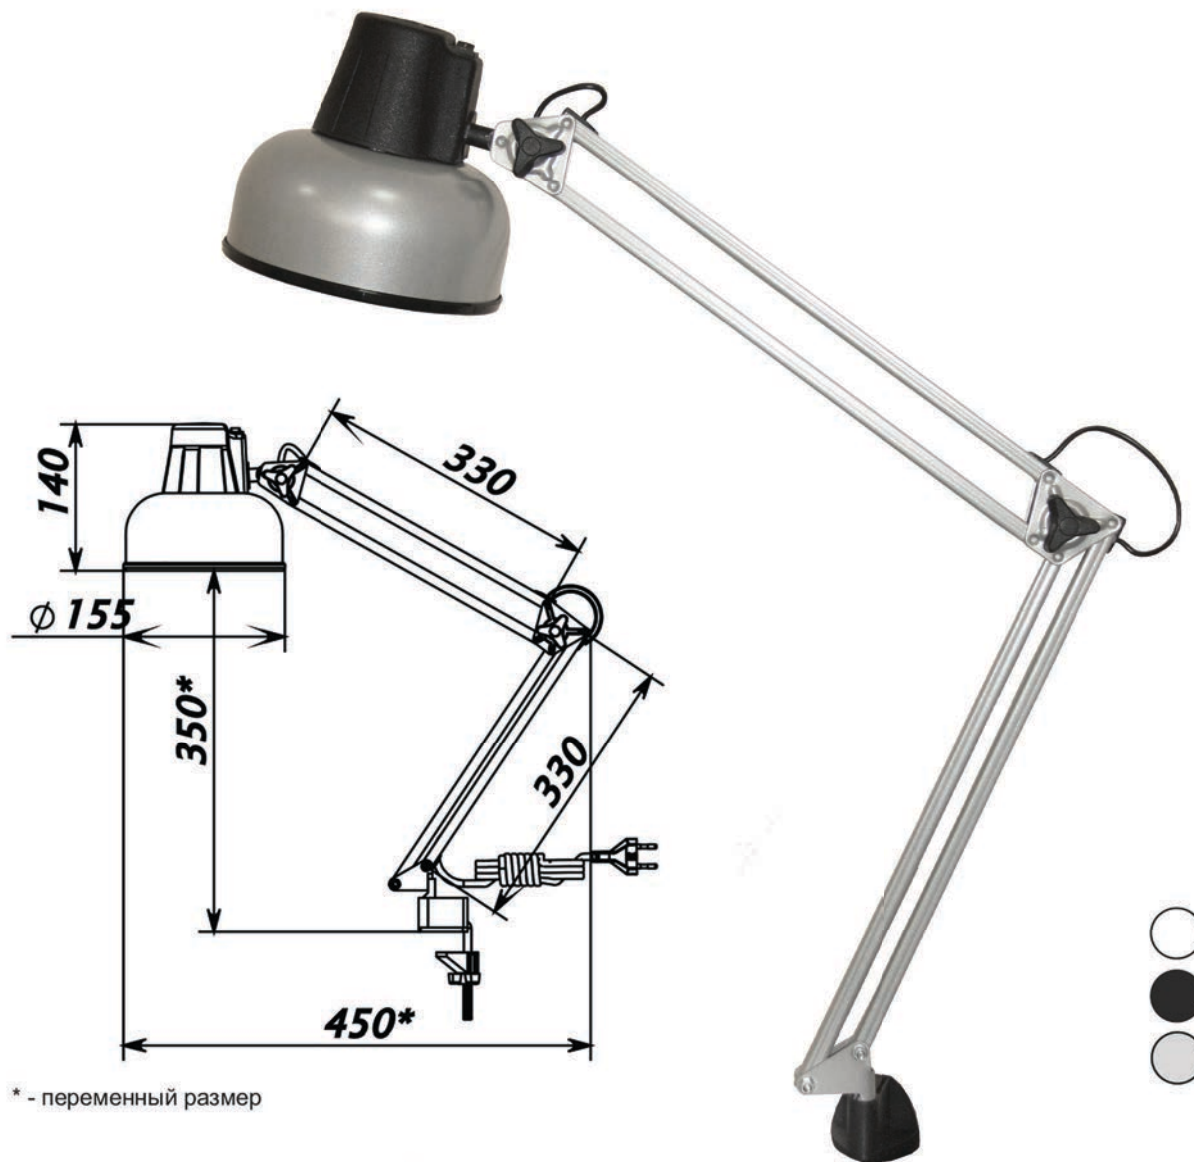

БЕТА НДБ37-60-013

ТРАНСБУТ®

Великий Новгород

ВСЕГДА АКТУАЛЬНЫЙ КЛАССИЧЕСКИЙ ДИЗАЙН

* - переменный размер

- ВЫКЛЮЧАТЕЛЬ КЛАВИШНЫЙ НА ПЛАФОНЕ
- ПО ЗАКАЗУ КЛИЕНТА МОЖЕТ КОМПЛЕКТОВАТЬСЯ ПЛАСТМАССОВОЙ ИЛИ МЕТАЛЛИЧЕСКОЙ СТРУБЦИНОЙ

Потребляемая мощность, Вт	В	Гц	Источник света	Световой поток, Лм	Цветовая температура, К	Освещенность рабочей поверхности на расстоянии 40 см, Лк	IP
60	220	50	ЛН E27	-	-	870**	20

ОБЛАСТЬ ПРИМЕНЕНИЯ	Офисы, жилые помещения, учебные заведения	ЦВЕТ МОДЕЛИ: белый, черный, серебристый
--------------------	---	--

Тип групповой упаковки: термоусадочный полиэтилен. Лампа в комплект не входит.

**освещённость на расстоянии 40см по центру для лампы OSRAM CLASSIC A CL 60W E27