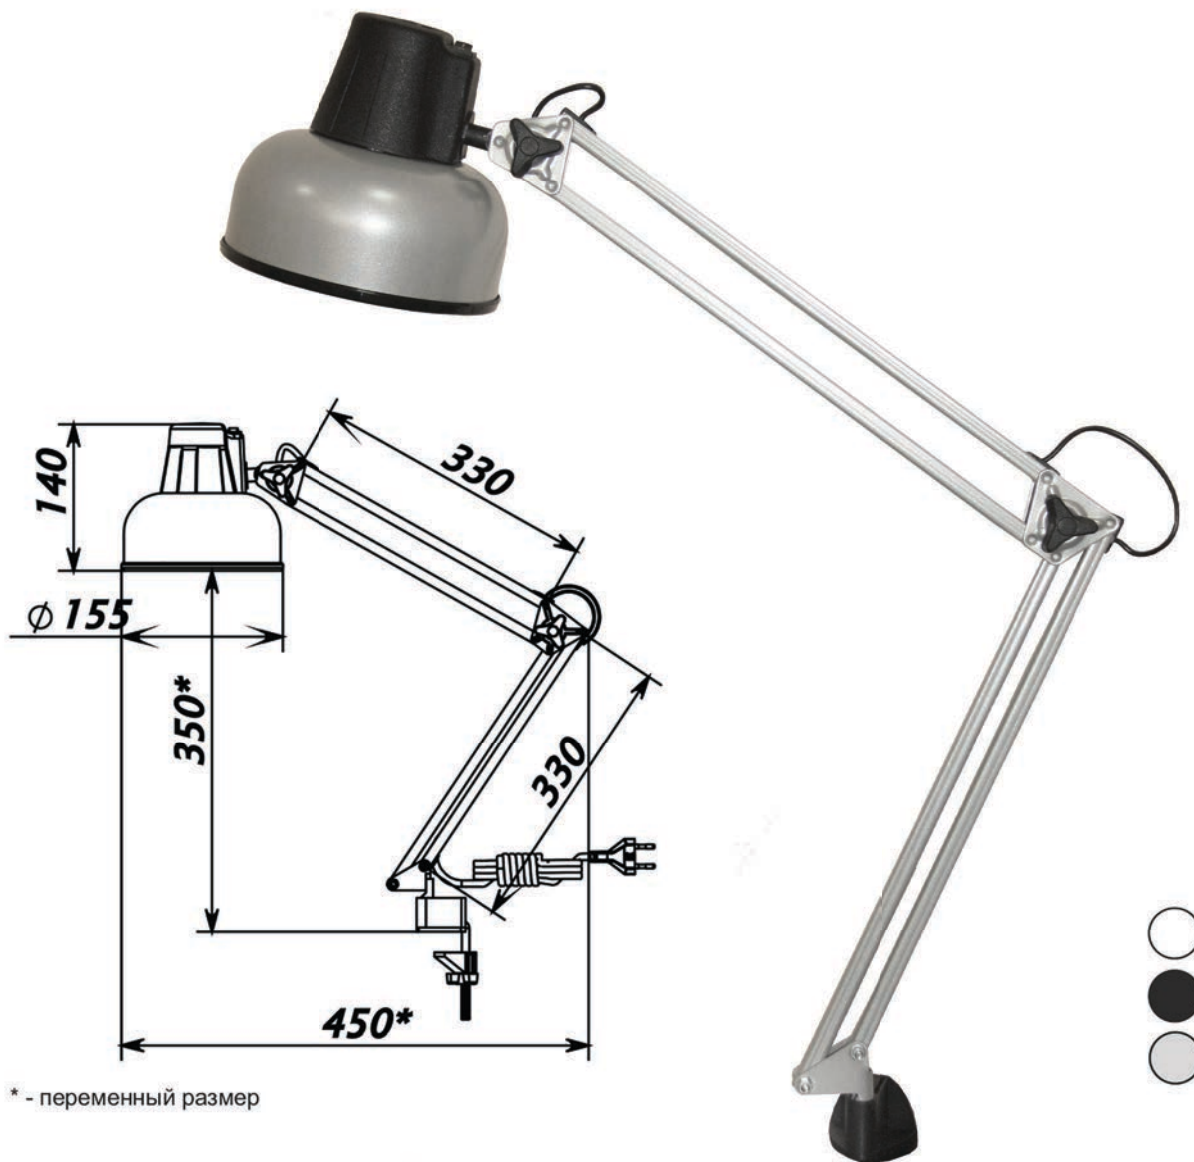

БЕТА НДБ37-60-013

ТРАНСБУТ®

Великий Новгород

ВСЕГДА АКТУАЛЬНЫЙ КЛАССИЧЕСКИЙ ДИЗАЙН

* - переменный размер

- ВЫКЛЮЧАТЕЛЬ КЛАВИШНЫЙ НА ПЛАФОНЕ
- ПО ЗАКАЗУ КЛИЕНТА МОЖЕТ КОМПЛЕКТОВАТЬСЯ ПЛАСТМАССОВОЙ ИЛИ МЕТАЛЛИЧЕСКОЙ СТРУБЦИНОЙ

Потребляемая мощность, Вт	В	Гц	Источник света	Световой поток, Лм	Цветовая температура, К	Освещенность рабочей поверхности на расстоянии 40 см, Лк	IP
60	220	50	ЛН E27	-	-	870**	20

ОБЛАСТЬ ПРИМЕНЕНИЯ	Офисы, жилые помещения, учебные заведения	ЦВЕТ МОДЕЛИ: белый, черный, серебристый
--------------------	---	--

Тип групповой упаковки: термоусадочный полиэтилен. Лампа в комплект не входит.

**освещённость на расстоянии 40см по центру для лампы OSRAM CLASSIC A CL 60W E27