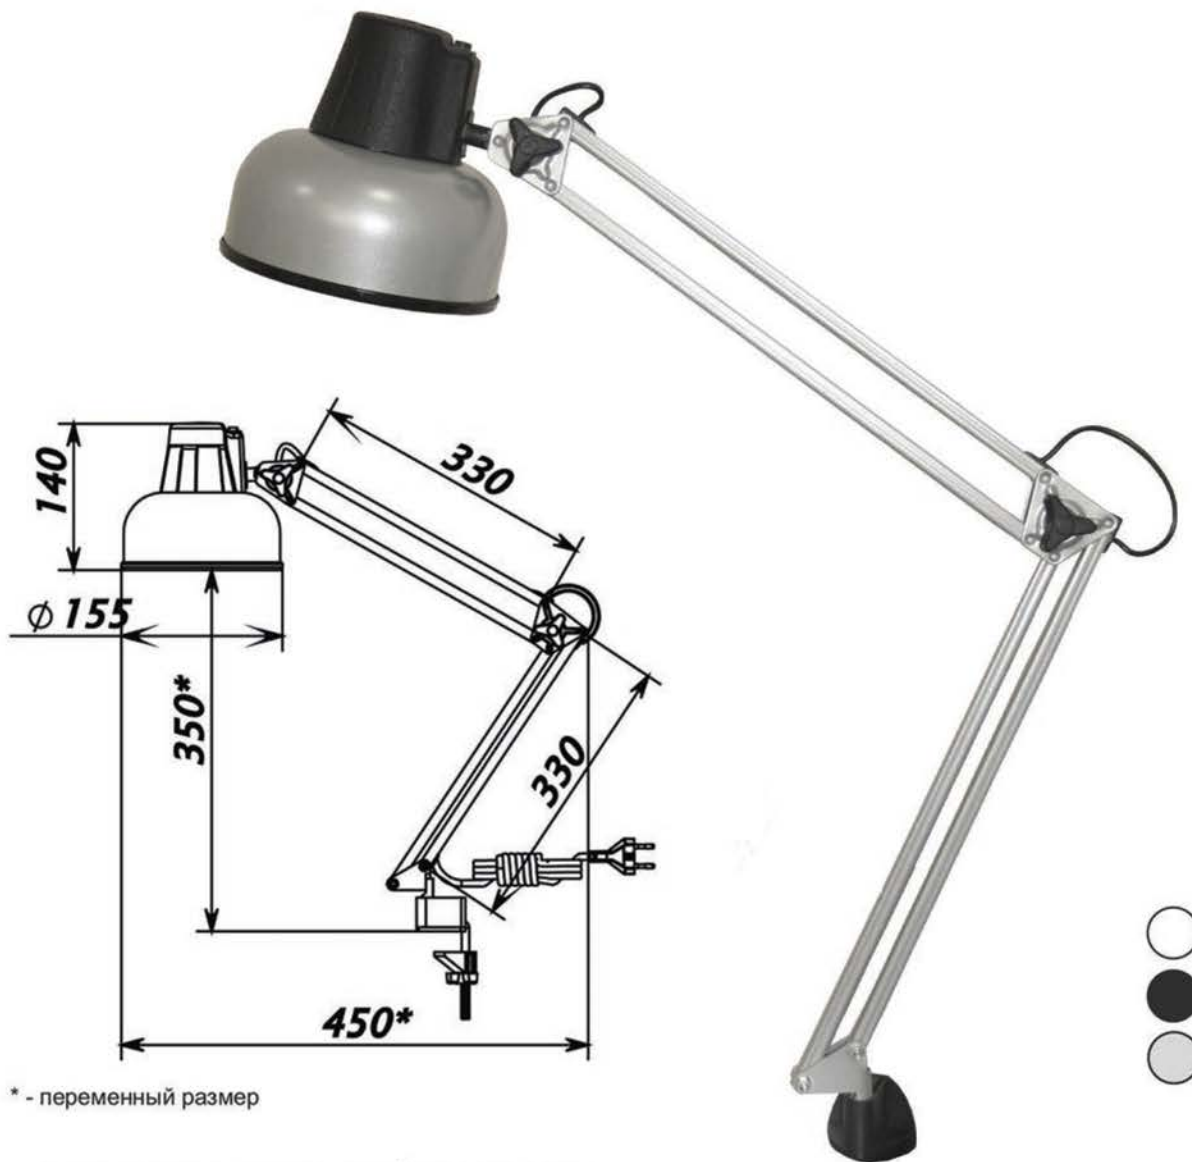

БЕТА НДБ37-60-013

ТРАНСВУТ®

Великий Новгород

ВСЕГДА АКТУАЛЬНЫЙ КЛАССИЧЕСКИЙ ДИЗАЙН

* - переменный размер

- ВЫКЛЮЧАТЕЛЬ КЛАВИШНЫЙ НА ПЛАФОНЕ
- ПО ЗАКАЗУ КЛИЕНТА МОЖЕТ КОМПЛЕКТОВАТЬСЯ ПЛАСТМАССОВОЙ ИЛИ МЕТАЛЛИЧЕСКОЙ СТРУБЦИНОЙ

Потребляемая мощность, Вт	В	Гц	Источник света	Световой поток, Лм	Цветовая температура, К	Освещенность рабочей поверхности на расстоянии 40 см, Лк	IP
60	220	50	ЛН E27	-	-	870**	20

ОБЛАСТЬ ПРИМЕНЕНИЯ	Офисы, жилые помещения, учебные заведения	ЦВЕТ МОДЕЛИ: белый, черный, серебристый
--------------------	---	--

Тип групповой упаковки: термоусадочный полиэтилен. Лампа в комплект не входит.

**освещённость на расстоянии 40см по центру для лампы OSRAM CLASSIC A CL 60W E27