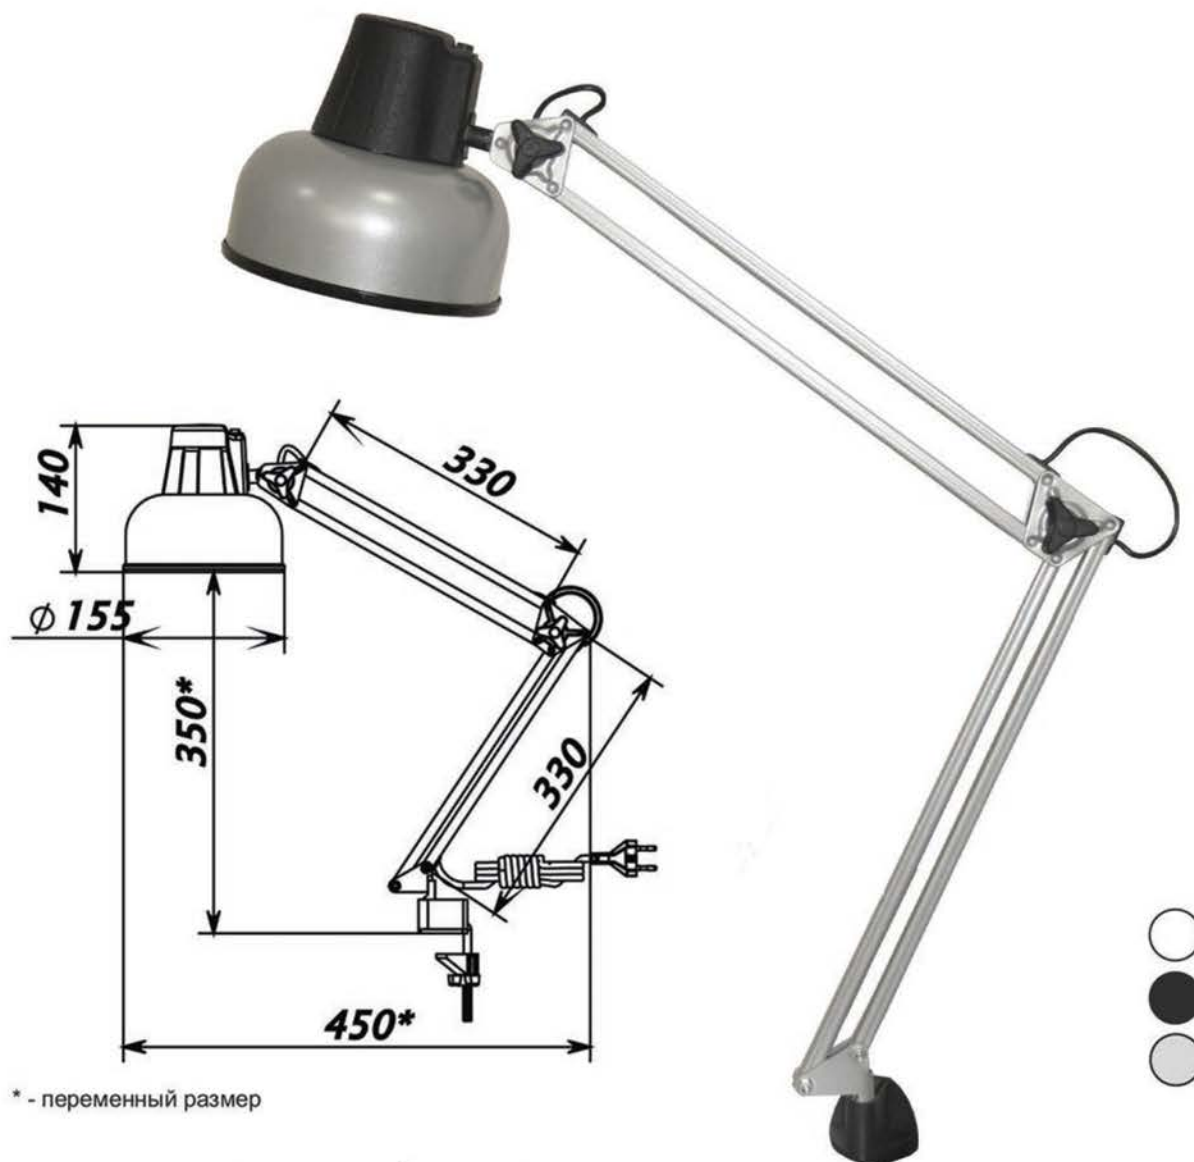

**БЕТА НДБ37-60-013****ТРАНСБУТ®**

Великий Новгород

ВСЕГДА АКТУАЛЬНЫЙ КЛАССИЧЕСКИЙ ДИЗАЙН

* - переменный размер

- ВЫКЛЮЧАТЕЛЬ КЛАВИШНЫЙ НА ПЛАФОНЕ
- ПО ЗАКАЗУ КЛИЕНТА МОЖЕТ КОМПЛЕКТОВАТЬСЯ ПЛАСТМАССОВОЙ ИЛИ МЕТАЛЛИЧЕСКОЙ СТРУБЦИНОЙ

| Потребляемая мощность, Вт | В | Гц | Источник света | Световой поток, Лм | Цветовая температура, К | Освещенность рабочей поверхности на расстоянии 40 см, Лк | IP |
|---------------------------|-----|----|----------------|--------------------|-------------------------|--|----|
| 60 | 220 | 50 | ЛН E27 | - | - | 870** | 20 |

ОБЛАСТЬ ПРИМЕНЕНИЯ

Офисы, жилые помещения, учебные заведения

ЦВЕТ МОДЕЛИ:
белый, черный, серебристый0,96 кг/ вес изделия
в упаковке400x220x85 мм/
индивид. упаковка8 шт/
упаков.7,78 кг/
вес брутто400x440x340 мм/
групповая упаковка

Тип групповой упаковки: термоусадочный полиэтилен. Лампа в комплект не входит.

**освещённость на расстоянии 40см по центру для лампы OSRAM CLASSIC A CL 60W E27