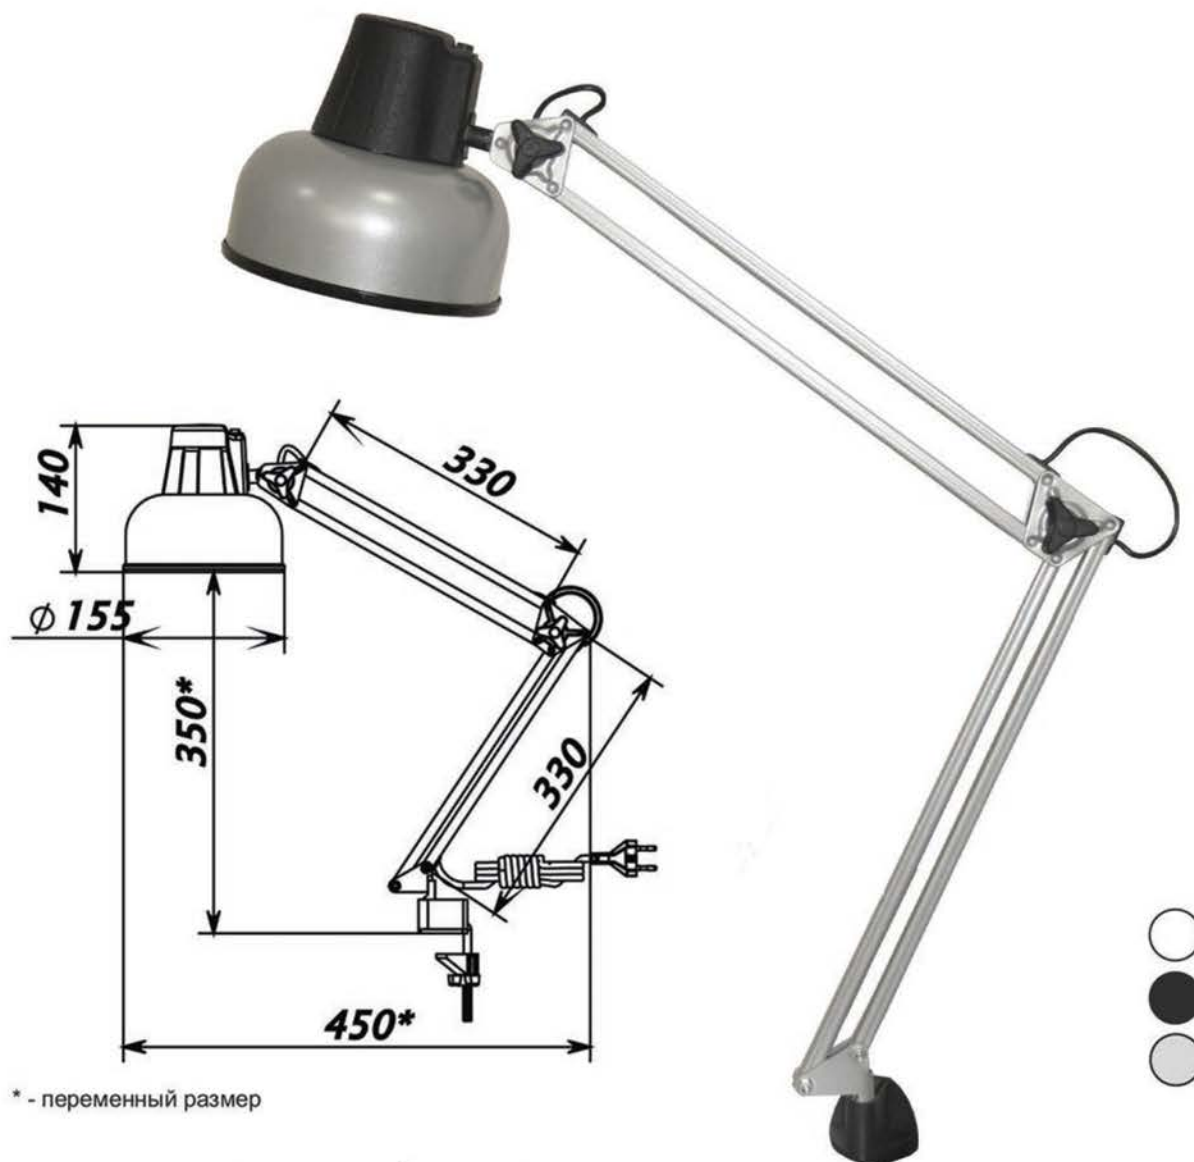

БЕТА НДБ37-60-013

ТРАНСВУТ®

Великий Новгород

ВСЕГДА АКТУАЛЬНЫЙ КЛАССИЧЕСКИЙ ДИЗАЙН

* - переменный размер

- ВЫКЛЮЧАТЕЛЬ КЛАВИШНЫЙ НА ПЛАФОНЕ
- ПО ЗАКАЗУ КЛИЕНТА МОЖЕТ КОМПЛЕКТОВАТЬСЯ ПЛАСТМАССОВОЙ ИЛИ МЕТАЛЛИЧЕСКОЙ СТРУБЦИНОЙ

Потребляемая мощность, Вт	В	Гц	Источник света	Световой поток, Лм	Цветовая температура, К	Освещенность рабочей поверхности на расстоянии 40 см, Лк	IP
60	220	50	ЛН E27	-	-	870**	20

ОБЛАСТЬ ПРИМЕНЕНИЯ	Офисы, жилые помещения, учебные заведения	ЦВЕТ МОДЕЛИ:	белый, черный, серебристый		
0,96 кг/ вес изделия в упаковке	400x220x85 мм/ индивид. упаковка	8 шт/ упаков.	7,78 кг/ вес брутто	400x440x340 мм/ групповая упаковка	

Тип групповой упаковки: термоусадочный полиэтилен. Лампа в комплект не входит.

**освещённость на расстоянии 40см по центру для лампы OSRAM CLASSIC A CL 60W E27