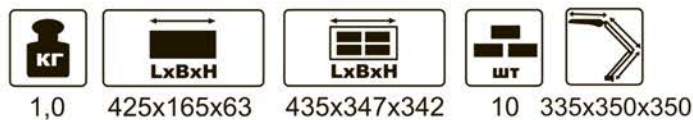

с ЛЮМИНЕСЦЕНТНОЙ ЛАМПОЙ

светильник **ДЕЛЬТА**
(с ЭПРА)

ДЛЯ РАБОТЫ

чёрный

чёрно-жёлтый

серебристый

жёлто-чёрный

белый