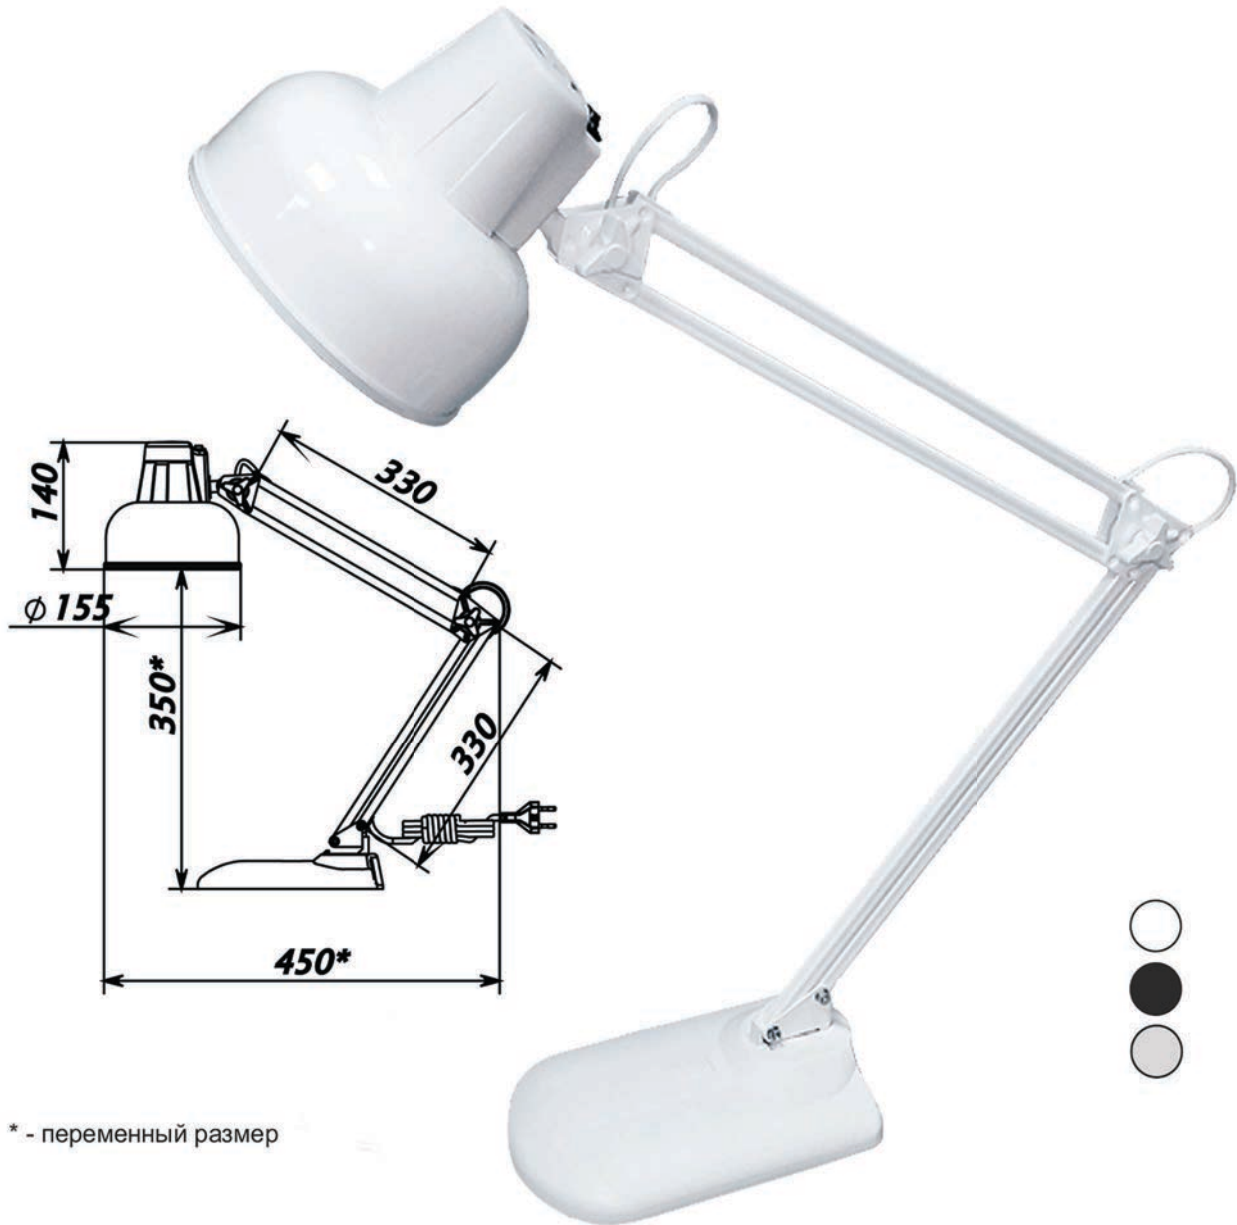

БЕТА+ ННБ37-60-158

Великий Новгород

ФУНКЦИОНАЛЬНЫЙ СВЕТИЛЬНИК НА РАБОЧИЙ СТОЛ

* - переменный размер

• ВЫКЛЮЧАТЕЛЬ КЛАВИШНЫЙ НА ПЛАФОНЕ

Потребляемая мощность, Вт	В	Гц	Источник света	Световой поток, Лм	Цветовая температура, К	Освещенность рабочей поверхности на расстоянии 40 см, Лк	IP
60	220	50	ЛН E27	-	-	870**	20

ОБЛАСТЬ ПРИМЕНЕНИЯ	Офисы, жилые помещения, учебные заведения	ЦВЕТ МОДЕЛИ: белый, серебристый, черный
--------------------	---	---

3,1 кг/ вес изделия в упаковке	400x255x100 мм/ индивид. упаковка	4 шт/ упаков.	12,50 кг/ вес брутто	400x510x200 мм/ групповая упаковка
--------------------------------	-----------------------------------	---------------	----------------------	------------------------------------

Тип групповой упаковки: термоусадочный полиэтилен. Лампа в комплект не входит.

**освещённость на расстоянии 40см по центру для лампы OSRAM CLASSIC A CL 60W E27