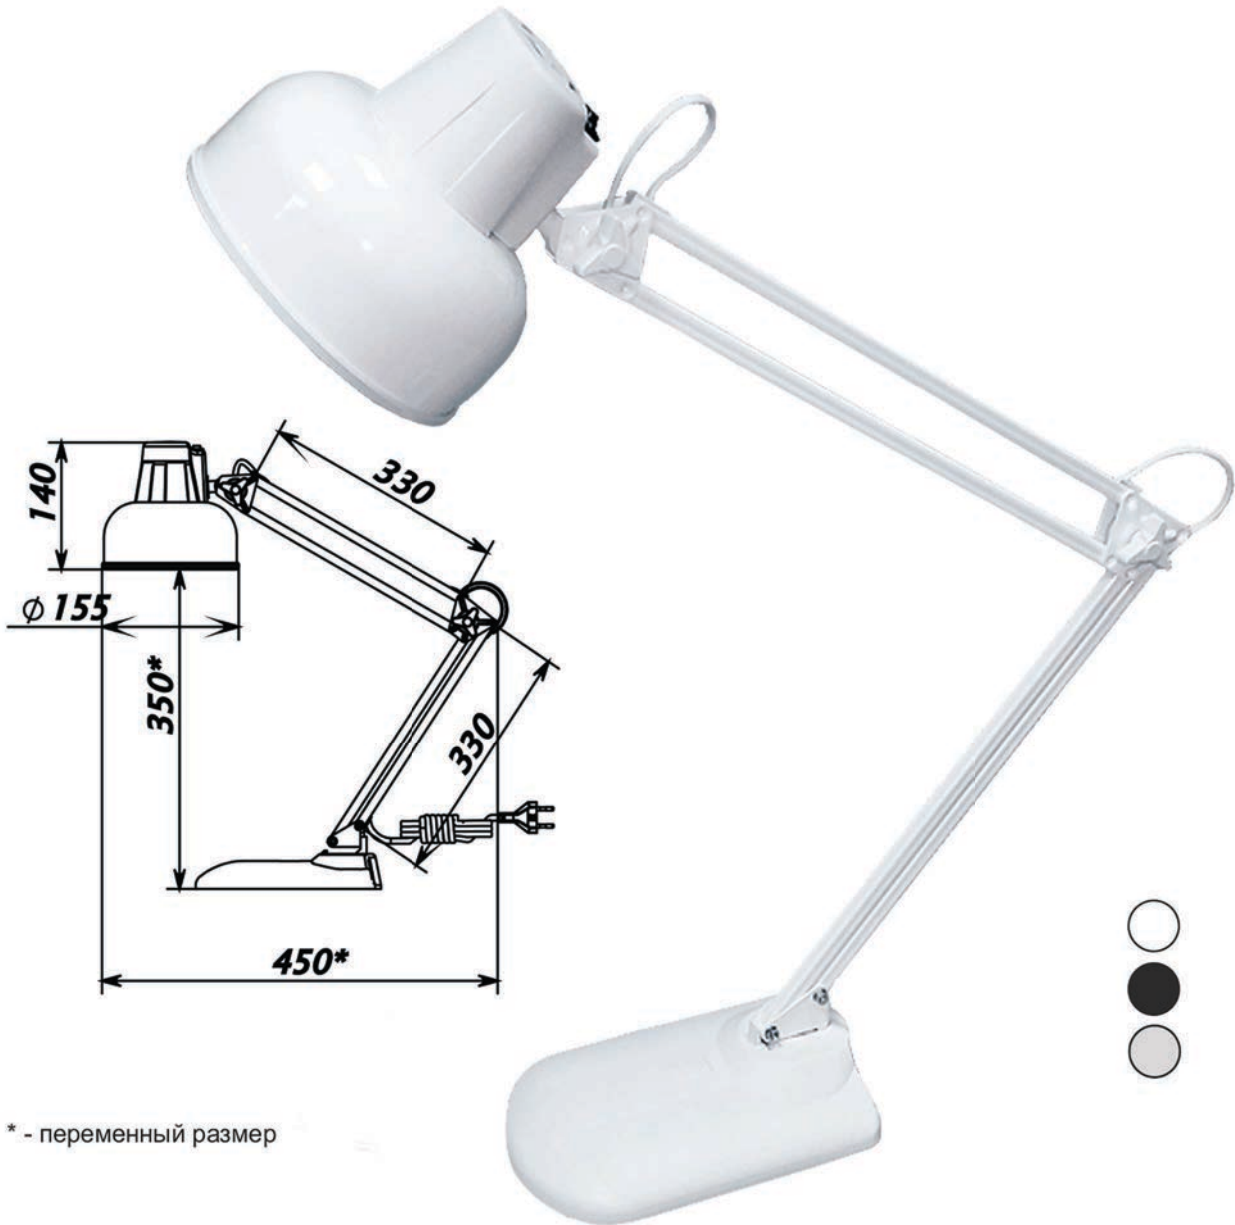

# БЕТА+ ННБ37-60-158

Великий Новгород

ФУНКЦИОНАЛЬНЫЙ СВЕТИЛЬНИК НА РАБОЧИЙ СТОЛ

\* - переменный размер

• **ВЫКЛЮЧАТЕЛЬ КЛАВИШНЫЙ НА ПЛАФОНЕ**

Потребляемая мощность, Вт	В	Гц	Источник света	Световой поток, Лм	Цветовая температура, К	Освещенность рабочей поверхности на расстоянии 40 см, Лк	IP
60	220	50	ЛН E27	-	-	870**	20

ОБЛАСТЬ ПРИМЕНЕНИЯ	Офисы, жилые помещения, учебные заведения	ЦВЕТ МОДЕЛИ: белый, серебристый, черный
--------------------	---	---

3,1 кг/ вес изделия в упаковке	400x255x100 мм/ индивид. упаковка	4 шт/ упаков.	12,50 кг/ вес брутто	400x510x200 мм/ групповая упаковка
--------------------------------	-----------------------------------	---------------	----------------------	------------------------------------

Тип групповой упаковки: термоусадочный полиэтилен. Лампа в комплект не входит.

\*\*освещённость на расстоянии 40см по центру для лампы OSRAM CLASSIC A CL 60W E27

НАСТОЛЬНЫЕ СВЕТИЛЬНИКИ ЛН