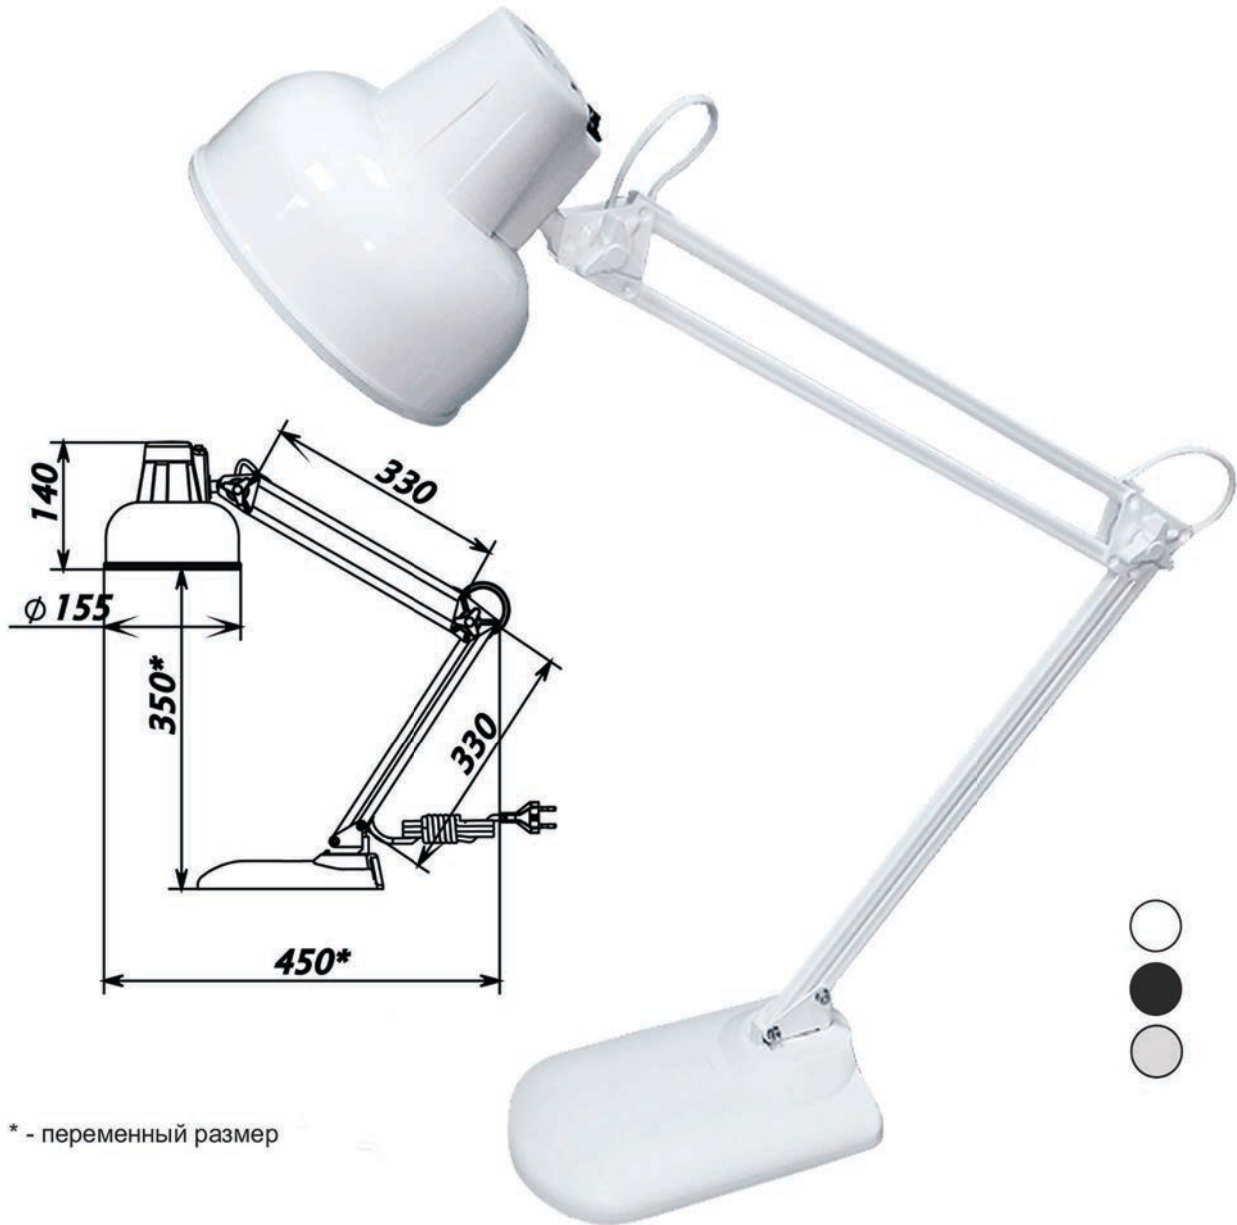

# БЕТА+ ННБ37-60-158

**ТРАНСБУТ®**

Великий Новгород

ФУНКЦИОНАЛЬНЫЙ СВЕТИЛЬНИК НА РАБОЧИЙ СТОЛ

\* - переменный размер

## • ВЫКЛЮЧАТЕЛЬ КЛАВИШНЫЙ НА ПЛАФОНЕ

Потребляемая мощность, Вт	В	Гц	Источник света	Световой поток, Лм	Цветовая температура, К	Освещенность рабочей поверхности на расстоянии 40 см, Лк	IP
60	220	50	ЛН E27	-	-	870**	20

ОБЛАСТЬ ПРИМЕНЕНИЯ

Офисы, жилые помещения, учебные заведения

ЦВЕТ МОДЕЛИ: белый, серебристый, черный

3,1 кг/ вес изделия в упаковке

400x255x100 мм/ индивид. упаковка

4 шт/ упаков.

12,50 кг/ вес брутто

400x510x200 мм/ групповая упаковка

Тип групповой упаковки: термоусадочный полиэтилен. Лампа в комплект не входит.

\*\*освещённость на расстоянии 40см по центру для лампы OSRAM CLASSIC A CL 60W E27