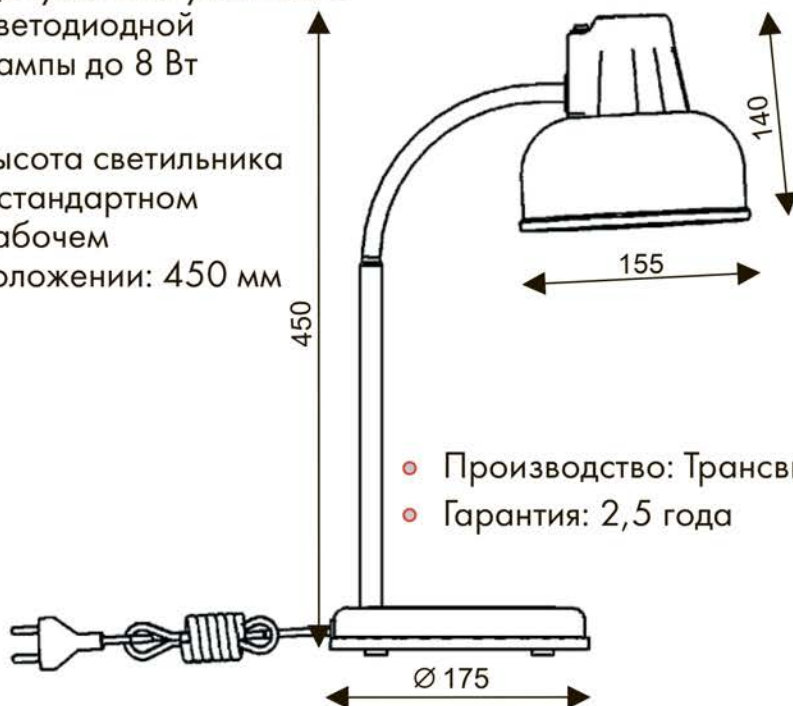

“БЕТА Ш”

ННБ 37-60-162
на гибкой стойке

УДОБНО:

- Выключатель расположен на плафоне.
- Гибкая часть стойки позволяет размещать плафон в любое нужное положение

Длина стойки: 450 мм

ОСНОВНЫЕ ХАРАКТЕРИСТИКИ:

- Номинальное напряжение: 220Вт, 50Гц
- Источник света: лампа накаливания макс. 60 Вт (не входит в комплект)
- Допускается установка светодиодной лампы до 8 Вт

- Высота светильника в стандартном рабочем положении: 450 мм

- Производство: ТрансВит (Россия)
- Гарантия: 2,5 года

ЦВЕТ:

белый

серебристый

чёрный