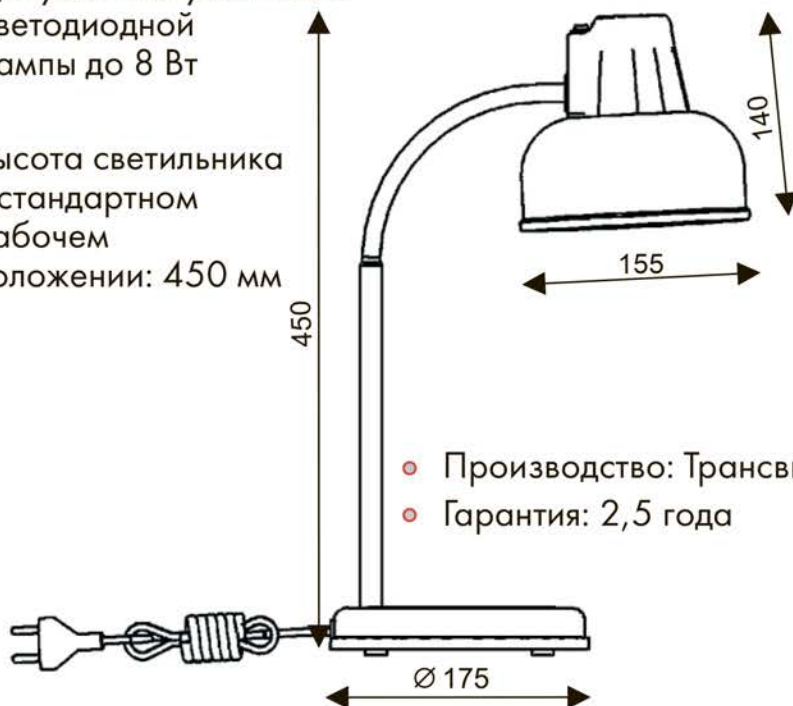

"БЕТА Ш"

ННБ 37-60-162
на гибкой стойке

УДОБНО:

- Выключатель расположен на плафоне.
- Гибкая часть стойки позволяет размещать плафон в любое нужное положение

Длина
стойки: 450 мм

ОСНОВНЫЕ ХАРАКТЕРИСТИКИ:

- Номинальное напряжение: 220Вт, 50Гц
- Источник света: лампа накаливания макс. 60 Вт (не входит в комплект)
- Допускается установка светодиодной лампы до 8 Вт

- Высота светильника в стандартном рабочем положении: 450 мм

- Производство: ТрансВит (Россия)
- Гарантия: 2,5 года

ЦВЕТ:

белый

серебристый

чёрный