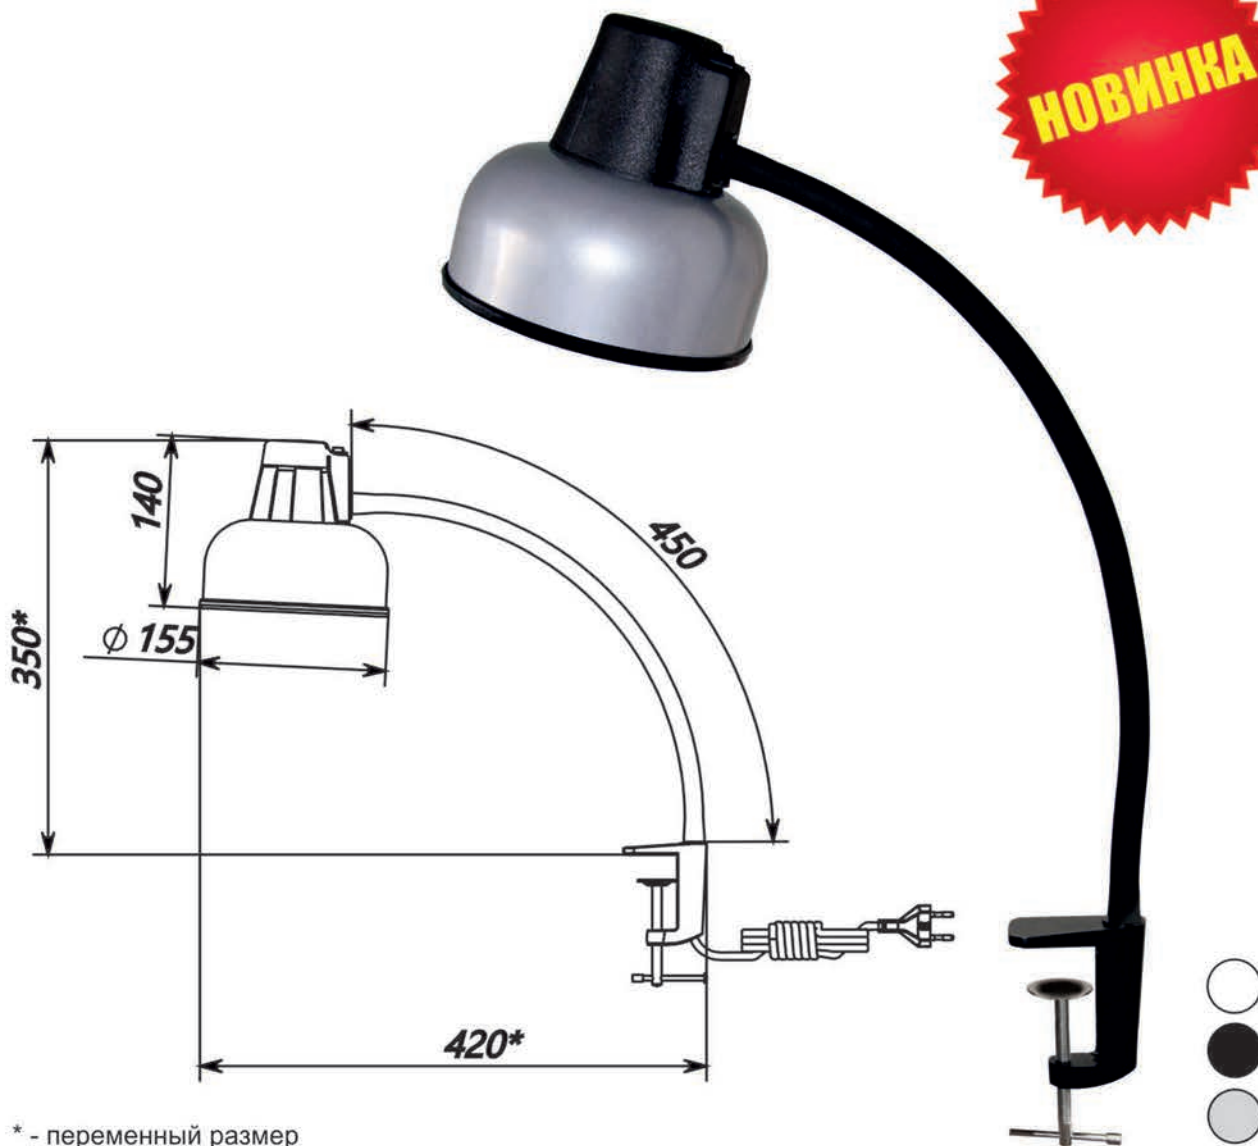

## БЕТА-СШ НДБ37-60-175

**ТРАНСВУТ®**

Великий Новгород

УДОБСТВО И ПРАКТИЧНОСТЬ В ИСПОЛЬЗОВАНИИ

**НОВИНКА**

\* - переменный размер

### • ВЫКЛЮЧАТЕЛЬ КЛАВИШНЫЙ НА ПЛАФОНЕ

ПАРАМЕТРЫ	Вт	В	Гц	Источник света	Температура свечения, К	Освещенность рабочей поверхности на расстоянии 40 см, Лк	IP
	60	220	50	ЛН	-	870	20

ОБЛАСТЬ ПРИМЕНЕНИЯ

Офисы, жилые помещения, учебные заведения, медицинские учреждения

ЦВЕТ МОДЕЛИ:  
белый, черный, серебристый

1,03 кг/ вес изделия  
в упаковке

400x255x100 мм/  
индивид. упаковка

8 шт/  
упаков.

8,34 кг/  
вес брутто

400x510x400 мм/  
групповая упаковка

Тип групповой упаковки: термоусадочный полиэтилен. Лампа в комплект не входит.