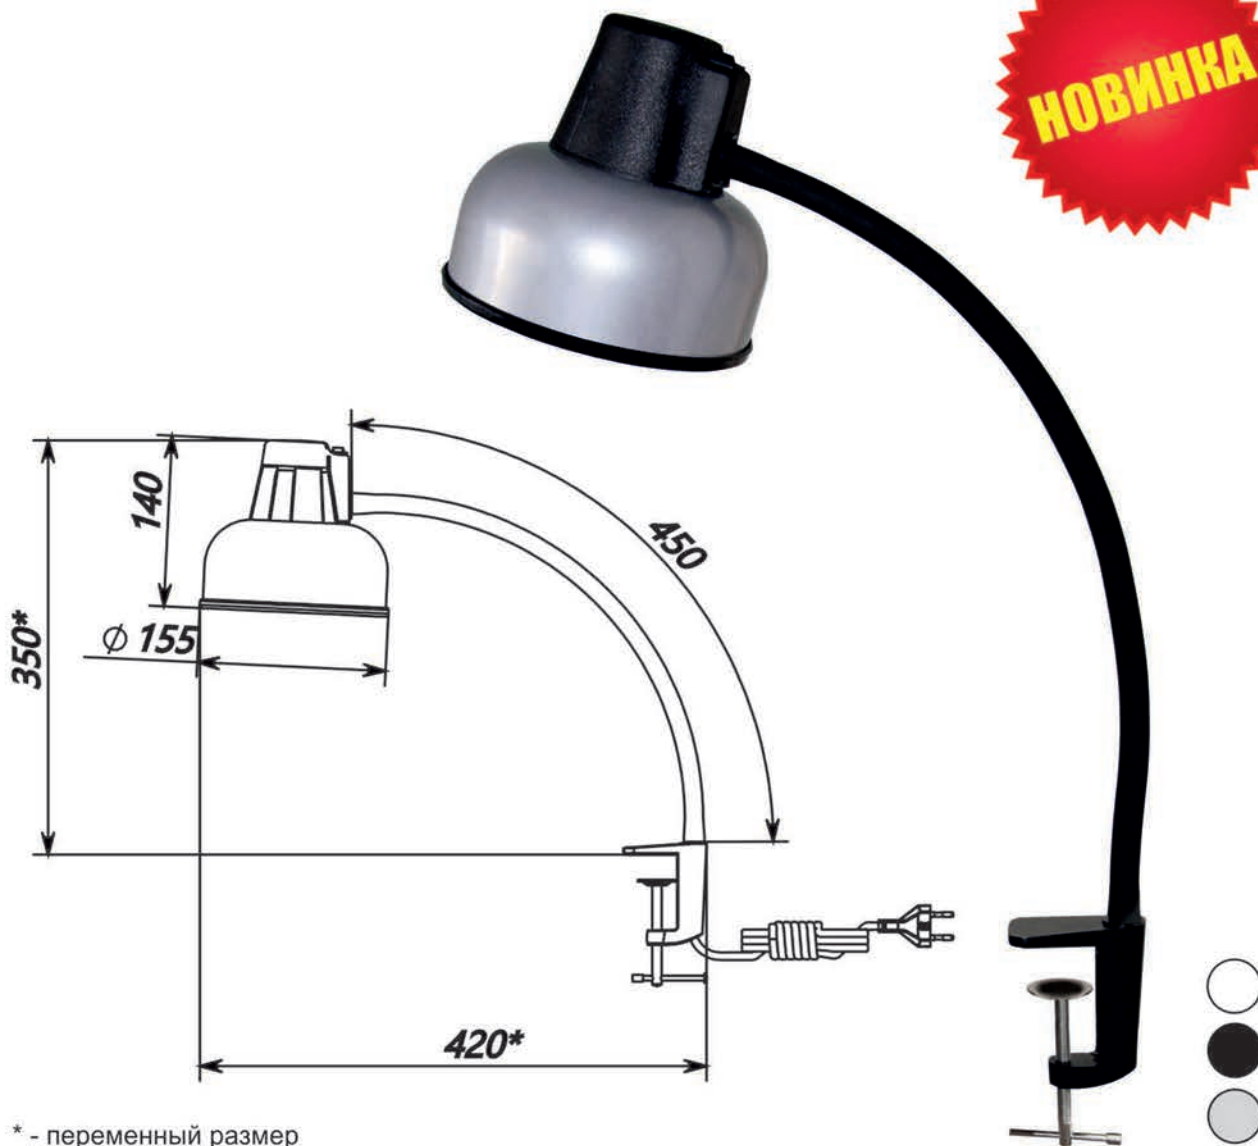

## БЕТА-СШ НДБ37-60-175

**ТРАНСВУТ®**

Великий Новгород

УДОБСТВО И ПРАКТИЧНОСТЬ В ИСПОЛЬЗОВАНИИ

**НОВИНКА**

\* - переменный размер

• **ВЫКЛЮЧАТЕЛЬ КЛАВИШНЫЙ НА ПЛАФОНЕ**

ПАРАМЕТРЫ	Вт	В	Гц	Источник света	Температура свечения, К	Освещенность рабочей поверхности на расстоянии 40 см, Лк	IP
	60	220	50	ЛН	-	870	20

ОБЛАСТЬ ПРИМЕНЕНИЯ

Офисы, жилые помещения, учебные заведения, медицинские учреждения

ЦВЕТ МОДЕЛИ:  
белый, черный, серебристый

1,03 кг/ вес изделия  
в упаковке

400x255x100 мм/  
индивид. упаковка

8 шт/  
упаков.

8,34 кг/  
вес брутто

400x510x400 мм/  
групповая упаковка

Тип групповой упаковки: термоусадочный полиэтилен. Лампа в комплект не входит.

ПРОСЬБА УТОЧНЯТЬ ГАБАРИТЫ И ВЕСА ПЕРЕД ЗАКАЗОМ

СВЕТИЛЬНИКИ ДЛЯ ЛАМП НАКАЛИВАНИЯ С ЦОКОЛЕМ E27