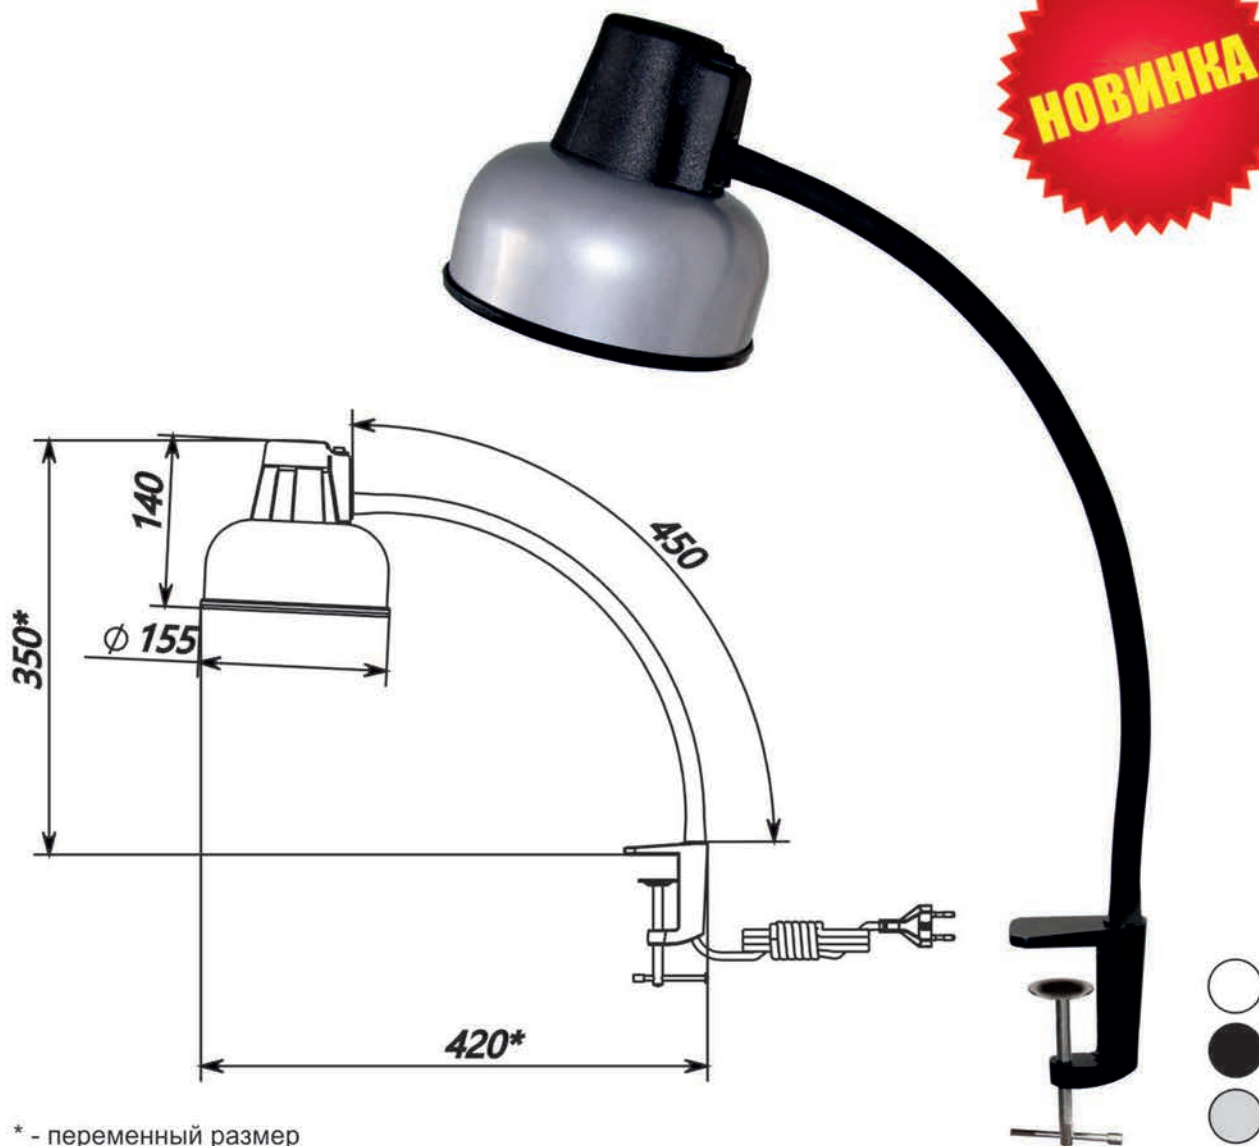

## БЕТА-СШ НДБ37-60-175

**ТРАНСБУТ**<sup>®</sup>

Великий Новгород

УДОБСТВО И ПРАКТИЧНОСТЬ В ИСПОЛЬЗОВАНИИ

**НОВИНКА**

\* - переменный размер

### • ВЫКЛЮЧАТЕЛЬ КЛАВИШНЫЙ НА ПЛАФОНЕ

ПАРАМЕТРЫ	Вт	В	Гц	Источник света	Температура свечения, К	Освещенность рабочей поверхности на расстоянии 40 см, Лк	IP
	60	220	50	ЛН	-	870	20

ОБЛАСТЬ ПРИМЕНЕНИЯ

Офисы, жилые помещения, учебные заведения, медицинские учреждения

ЦВЕТ МОДЕЛИ:  
белый, черный, серебристый

1,03 кг/ вес изделия  
в упаковке

400x255x100 мм/  
индивид. упаковка

8 шт/  
упаков.

8,34 кг/  
вес брутто

400x510x400 мм/  
групповая упаковка

Тип групповой упаковки: термоусадочный полиэтилен. Лампа в комплект не входит.