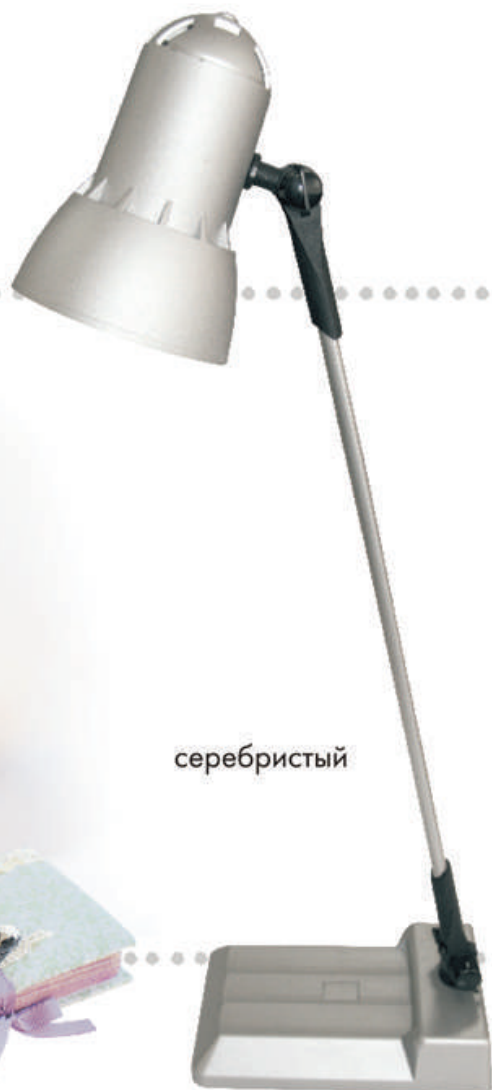

светильники НАДЕЖДА 1

Допускается использование в светильниках светодиодных ламп с цоколем E27.
Недопустимо использование ламп накаливания без зеркального покрытия.

кг **ЛxВxН** **ЛxВxН** **шт** **ЛxВxН**

1,2   450x114x100   450x362x320   9   96x310x150

КОМПАКТНЫЕ

серебристый