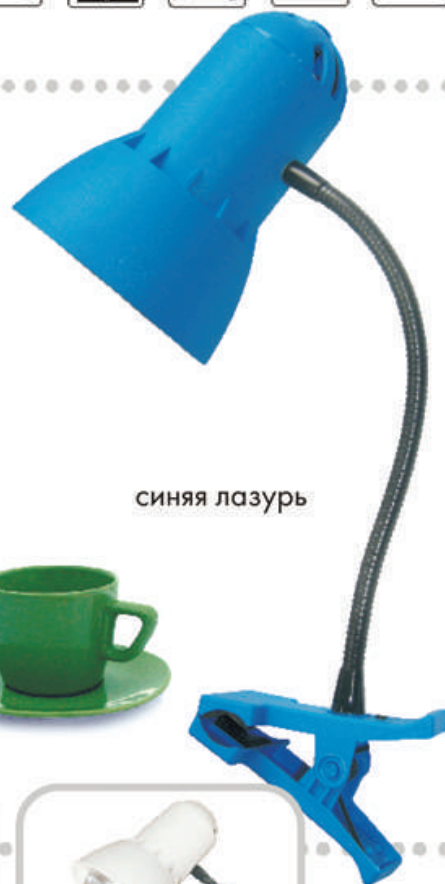

E27

не входит
в комплект

СВЕТИЛЬНИКИ НАДЕЖДА-ПШ

Допускается использование в светильниках светодиодных ламп с цоколем E27.
Недопустимо использование ламп накаливания без зеркального покрытия.

0,24

200x250x100

370x285x260

16

350

УДОБНО:

Гибкая стойка светильника
позволяет размещать
плафон в любое
нужное положение.

синяя лазурь

трава

серебристый