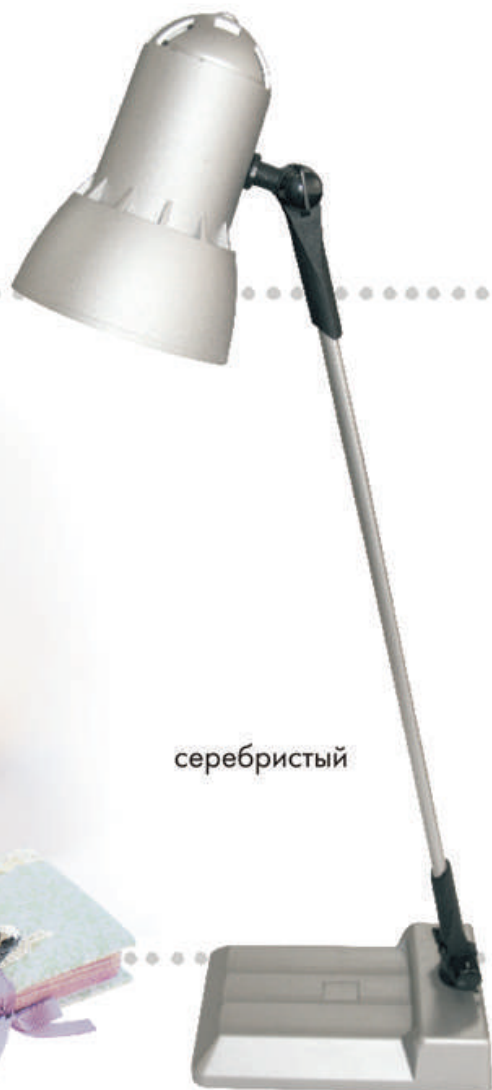

светильники НАДЕЖДА 1

Допускается использование в светильниках светодиодных ламп с цоколем E27.
Недопустимо использование ламп накаливания без зеркального покрытия.

кг **LxВxН** **LxВxН** **шт**

1,2 450x114x100 450x362x320 9 96x310x150

КОМПАКТНЫЕ

серебристый