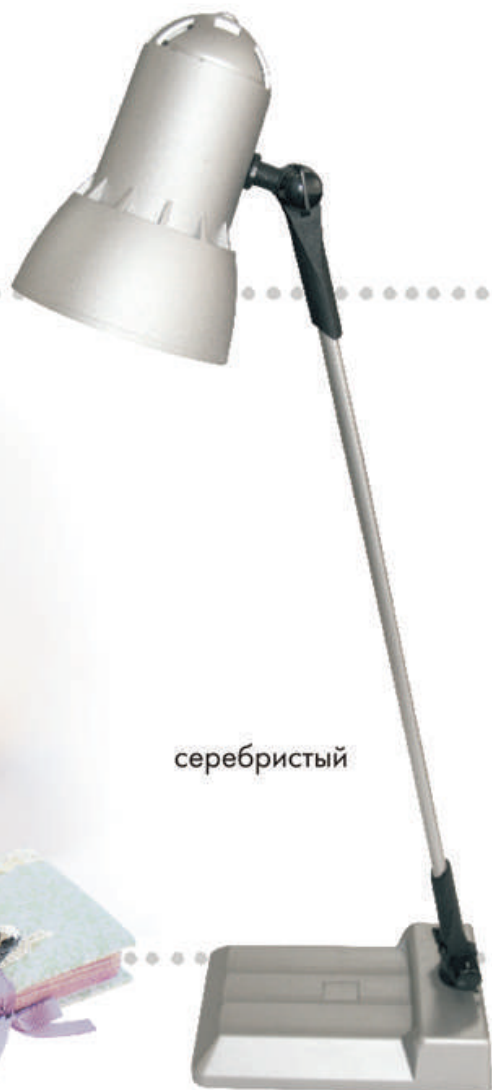

НАДЕЖДА
серебристый

НАДЕЖДА
чёрный

НАДЕЖДА+
серебристый

НАДЕЖДА+
чёрный

с ЛАМПОЙ НАКАЛИВАНИЯ

ВХОДИТ
в комплект

светильники НАДЕЖДА 1

Допускается использование в светильниках светодиодных ламп с цоколем E27.
Недопустимо использование ламп накаливания без зеркального покрытия.

КОМПАКТНЫЕ

серебристый

чёрный

с ЛАМПОЙ НАКАЛИВАНИЯ

220В
50 Гц
40Вт
IP20

E27

СВЕТИЛЬНИКИ НАДЕЖДА 1-МИНИ

не входит в комплект