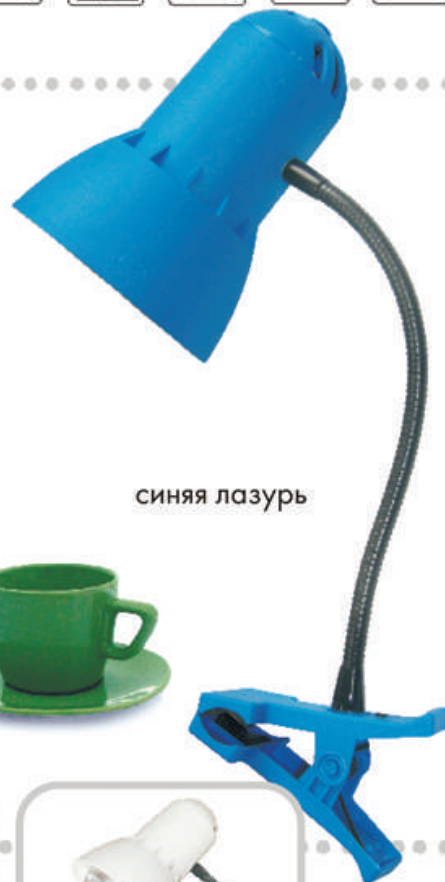

## СВЕТИЛЬНИКИ НАДЕЖДА-ПШ

не входит  
в комплект

Допускается использование в светильниках светодиодных ламп с цоколем E27.  
Недопустимо использование ламп накаливания без зеркального покрытия.

КГ
 LxVxH
 LxVxH
 шт
 350

УДОБНО:

Гибкая стойка светильника  
позволяет размещать  
плафон в любое  
нужное положение.

синяя лазурь

трава

серебристый

фиалка

белый

ваниль