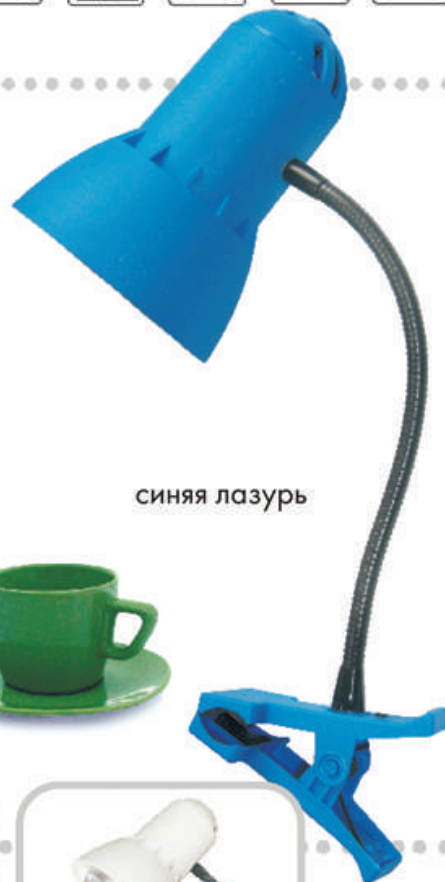

## СВЕТИЛЬНИКИ НАДЕЖДА-ПШ

не входит  
в комплект

Допускается использование в светильниках светодиодных ламп с цоколем E27.  
Недопустимо использование ламп накаливания без зеркального покрытия.

кг
 LxВxН
 LxВxН
 шт

0,24    200x250x100    370x285x260    16    350

УДОБНО:

Гибкая стойка светильника  
позволяет размещать  
плафон в любое  
нужное положение.

синяя лазурь

трава

серебристый

фиалка

белый