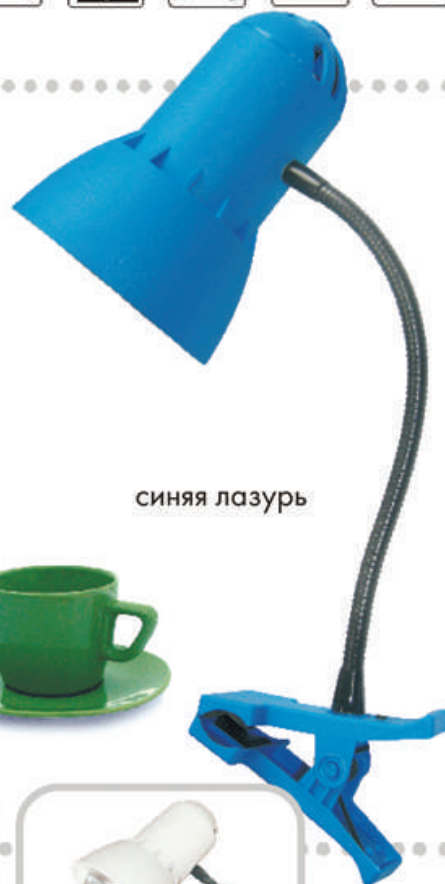

## СВЕТИЛЬНИКИ НАДЕЖДА-ПШ

Допускается использование в светильниках светодиодных ламп с цоколем E27.  
Недопустимо использование ламп накаливания без зеркального покрытия.

0,24

200x250x100

370x285x260

16

350

УДОБНО:

Гибкая стойка светильника  
позволяет размещать  
плафон в любое  
нужное положение.

синяя лазурь

трава

серебристый

фиалка

белый

ваниль