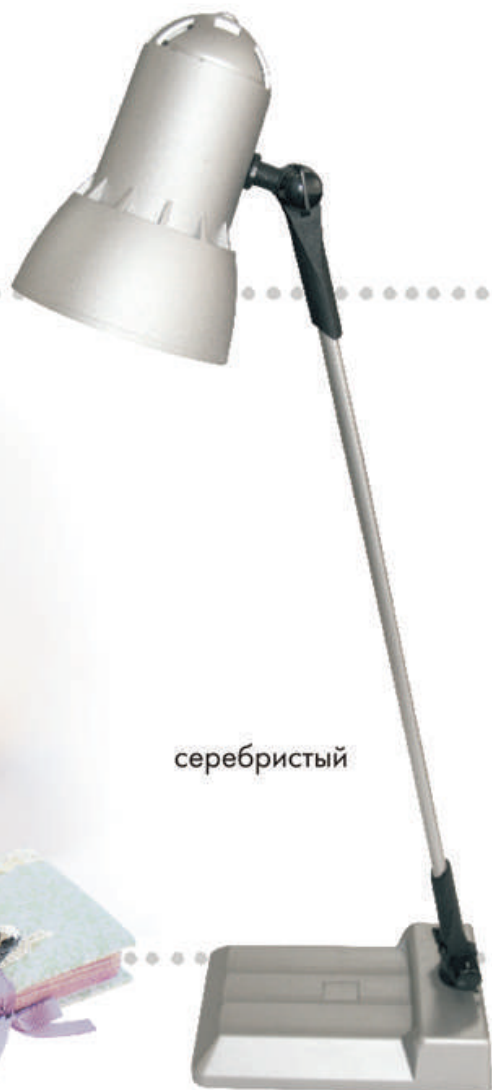

светильники НАДЕЖДА 1

Допускается использование в светильниках светодиодных ламп с цоколем E27.
Недопустимо использование ламп накаливания без зеркального покрытия.

кг **LxВxН** **LxВxН** **шт**

1,2   450x114x100   450x362x320   9   96x310x150

КОМПАКТНЫЕ

серебристый