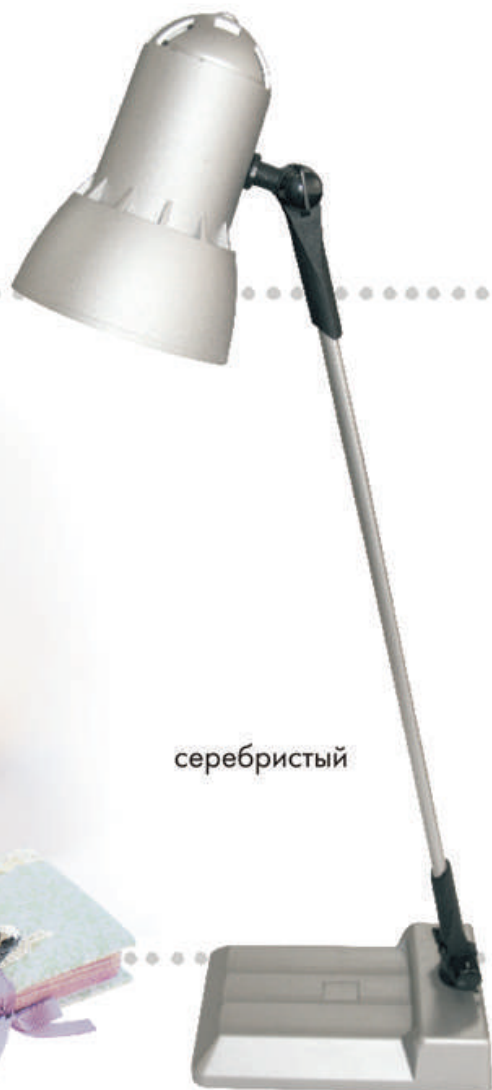

светильники НАДЕЖДА 1

Допускается использование в светильниках светодиодных ламп с цоколем E27.
Недопустимо использование ламп накаливания без зеркального покрытия.

кг **ЛxВxН** **ЛxВxН** **шт**

1,2   450x114x100   450x362x320   9   96x310x150

КОМПАКТНЫЕ

серебристый