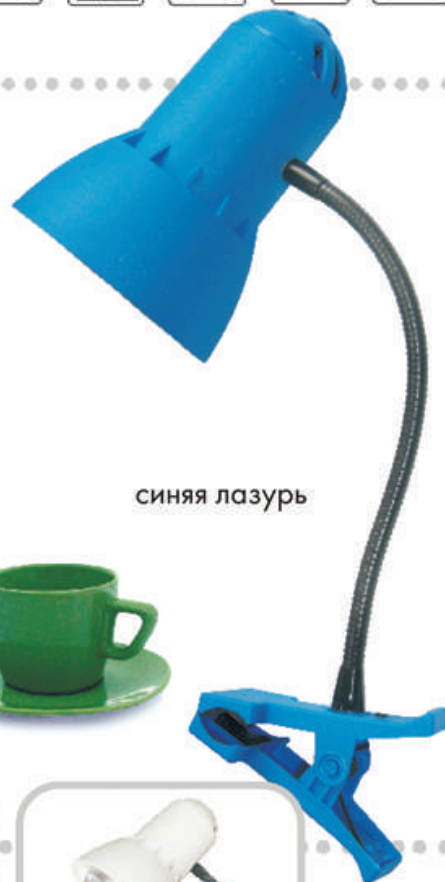

с ЛАМПОЙ НАКАЛИВАНИЯ

220В
50 Гц
40Вт
IP 20

E27

СВЕТИЛЬНИКИ НАДЕЖДА-ПШ

не входит
в комплект

Допускается использование в светильниках светодиодных ламп с цоколем E27.
Недопустимо использование ламп накаливания без зеркального покрытия.

КГ
 LxVxH
 LxVxH
 шт

0,24 200x250x100 370x285x260 16 350

УДОБНО:

Гибкая стойка светильника
позволяет размещать
плафон в любое
нужное положение.

синяя лазурь

трава

серебристый

фиалка