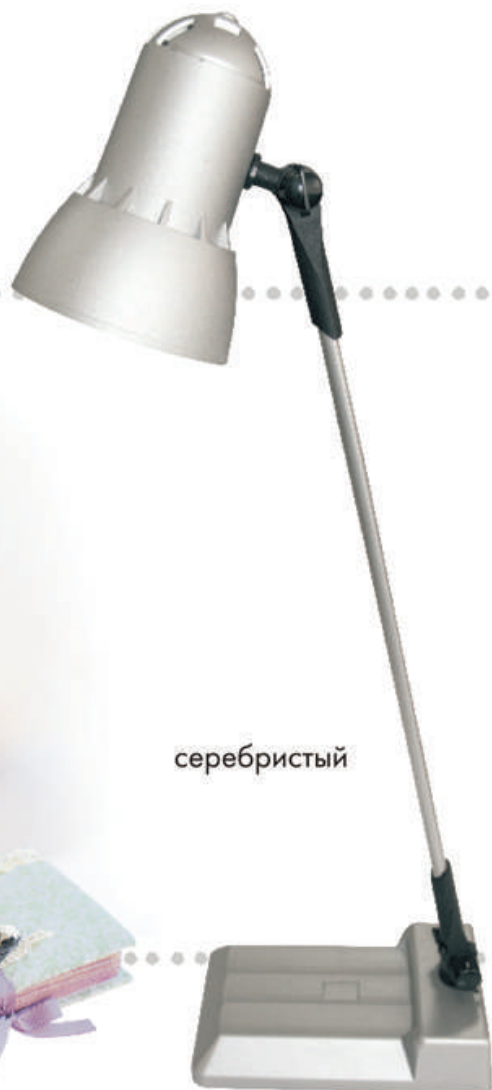

светильники НАДЕЖДА 1

Допускается использование в светильниках светодиодных ламп с цоколем E27.
Недопустимо использование ламп накаливания без зеркального покрытия.

кг **ЛxВxН** **ЛxВxН** **шт**

1,2 450x114x100 450x362x320 9 96x310x150

КОМПАКТНЫЕ

серебристый