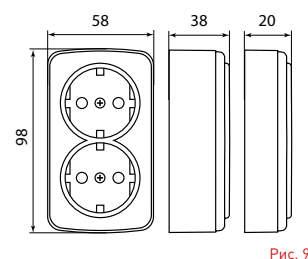

Изображение	Наименование	Габаритные размеры	Напряжение, В	Ном. ток, А	Масса нетто, кг	Схематическое изображение	Схема подключения	Артикул
	Розетка 2-местная ОП «Минск», 16 А, с заземлением, темное дерево EKF Basic	Рис. 9	230	16	0,047			EGR16-128-40
	Розетка Phone 1-местная ОП «Минск», темное дерево EKF Basic	Рис. 7		-	0,037			EGT01-034-40
	Розетка RJ-45 1-местная ОП «Минск», 1А, 120 В, темное дерево EKF Basic			-	0,038			EGK01-035-40
	Розетка TV 1-местная ОП «Минск», 75 Ом, 5-862 МГц, темное дерево EKF Basic			-	0,04			EGA00-027-40

ТЕХНИЧЕСКИЕ ХАРАКТЕРИСТИКИ

Параметры	Значения	
	выключатели	розетки
Способ монтажа	Скрытая/открытая установка	
Цвет	Белый/темное дерево/светлое дерево	
Степень защиты	IP 20	
Номинальный ток	10	10, 16
Крепление к монтажной коробке	Винты либо распорные лапки	
Материал корпуса	ABS-пластик	
Материал основания	Негорючий пластик	

Габаритные и установочные размеры

Рис. 1

Рис. 2

Рис. 3

Рис. 4

Рис. 5

Рис. 6

Рис. 7