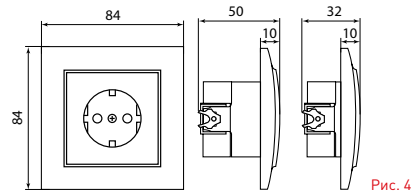

Изображение	Наименование	Габаритные размеры	Напряжение, В	Ном. ток, А	Масса нетто, кг	Схематическое изображение	Схема подключения	Артикул
	Розетка 2-местная ОП «Минск», 16 А, с заземлением, темное дерево EKF Basic	Рис. 9	230	16	0,047			EGR16-128-40
	Розетка Phone 1-местная ОП «Минск», темное дерево EKF Basic	Рис. 7		-	0,037			EGT01-034-40
	Розетка RJ-45 1-местная ОП «Минск», 1А, 120 В, темное дерево EKF Basic			-	0,038			EGK01-035-40
	Розетка TV 1-местная ОП «Минск», 75 Ом, 5-862 МГц, темное дерево EKF Basic			-	0,04			EGA00-027-40

ТЕХНИЧЕСКИЕ ХАРАКТЕРИСТИКИ

Параметры	Значения	
	выключатели	розетки
Способ монтажа	Скрытая/открытая установка	
Цвет	Белый/темное дерево/светлое дерево	
Степень защиты	IP 20	
Номинальный ток	10	10, 16
Крепление к монтажной коробке	Винты либо распорные лапки	
Материал корпуса	ABS-пластик	
Материал основания	Негорючий пластик	

Габаритные и установочные размеры

Рис. 1

Рис. 2

Рис. 3

Рис. 4

Рис. 5

Рис. 6

Рис. 7