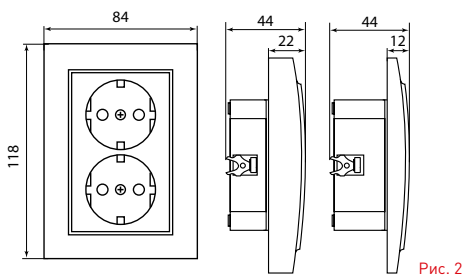

Изображение	Наименование	Габаритные размеры	Напряжение, В	Ном. ток, А	Масса нетто, кг	Схематическое изображение	Схема подключения	Артикул
	Розетка 2-местная ОП «Минск», 16 А, с заземлением, темное дерево EKF Basic	Рис. 9	230	16	0,047			EGR16-128-40
	Розетка Phone 1-местная ОП «Минск», темное дерево EKF Basic	Рис. 7		-	0,037			EGT01-034-40
	Розетка RJ-45 1-местная ОП «Минск», 1А, 120 В, темное дерево EKF Basic			-	0,038			EGK01-035-40
	Розетка TV 1-местная ОП «Минск», 75 Ом, 5-862 МГц, темное дерево EKF Basic			-	0,04			EGA00-027-40

ТЕХНИЧЕСКИЕ ХАРАКТЕРИСТИКИ

Параметры	Значения	
	выключатели	розетки
Способ монтажа	Скрытая/открытая установка	
Цвет	Белый/темное дерево/светлое дерево	
Степень защиты	IP 20	
Номинальный ток	10	10, 16
Крепление к монтажной коробке	Винты либо распорные лапки	
Материал корпуса	ABS-пластик	
Материал основания	Негорючий пластик	

Габаритные и установочные размеры

Рис. 1

Рис. 2

Рис. 3

Рис. 4

Рис. 5

Рис. 6

Рис. 7