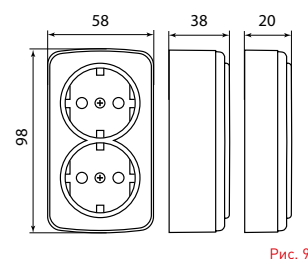

Изображение	Наименование	Габаритные размеры	Напряжение, В	Ном. ток, А	Масса нетто, кг	Схематическое изображение	Схема подключения	Артикул
	Розетка 2-местная ОП «Минск», 16 А, с заземлением, темное дерево EKF Basic	Рис. 9	230	16	0,047			EGR16-128-40
	Розетка Phone 1-местная ОП «Минск», темное дерево EKF Basic	Рис. 7		-	0,037			EGT01-034-40
	Розетка RJ-45 1-местная ОП «Минск», 1А, 120 В, темное дерево EKF Basic			-	0,038			EGK01-035-40
	Розетка TV 1-местная ОП «Минск», 75 Ом, 5-862 МГц, темное дерево EKF Basic			-	0,04			EGA00-027-40

### ТЕХНИЧЕСКИЕ ХАРАКТЕРИСТИКИ

Параметры	Значения	
	выключатели	розетки
Способ монтажа	Скрытая/открытая установка	
Цвет	Белый/темное дерево/светлое дерево	
Степень защиты	IP 20	
Номинальный ток	10	10, 16
Крепление к монтажной коробке	Винты либо распорные лапки	
Материал корпуса	ABS-пластик	
Материал основания	Негорючий пластик	

### Габаритные и установочные размеры

Рис. 1

Рис. 2

Рис. 3

Рис. 4

Рис. 5

Рис. 6

Рис. 7