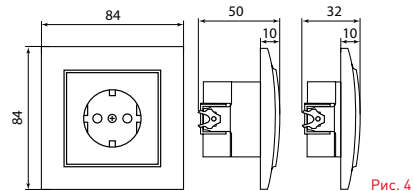

Изображение	Наименование	Габаритные размеры	Напряжение, В	Ном. ток, А	Масса нетто, кг	Схематическое изображение	Схема подключения	Артикул
	Розетка 2-местная ОП «Минск», 16 А, с заземлением, темное дерево EKF Basic	Рис. 9	230	16	0,047			EGR16-128-40
	Розетка Phone 1-местная ОП «Минск», темное дерево EKF Basic	Рис. 7		-	0,037			EGT01-034-40
	Розетка RJ-45 1-местная ОП «Минск», 1А, 120 В, темное дерево EKF Basic			-	0,038			EGK01-035-40
	Розетка TV 1-местная ОП «Минск», 75 Ом, 5-862 МГц, темное дерево EKF Basic			-	0,04			EGA00-027-40

### ТЕХНИЧЕСКИЕ ХАРАКТЕРИСТИКИ

Параметры	Значения	
	выключатели	розетки
Способ монтажа	Скрытая/открытая установка	
Цвет	Белый/темное дерево/светлое дерево	
Степень защиты	IP 20	
Номинальный ток	10	10, 16
Крепление к монтажной коробке	Винты либо распорные лапки	
Материал корпуса	ABS-пластик	
Материал основания	Негорючий пластик	

### Габаритные и установочные размеры

Рис. 1

Рис. 2

Рис. 3

Рис. 4

Рис. 5

Рис. 6

Рис. 7