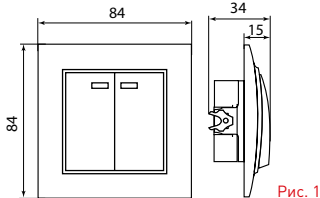

Изображение	Наименование	Габаритные размеры	Напряжение, В	Ном. ток, А	Масса нетто, кг	Схематическое изображение	Схема подключения	Артикул
	Розетка 2-местная ОП «Минск», 16 А, с заземлением, темное дерево EKF Basic	Рис. 9	230	16	0,047			EGR16-128-40
	Розетка Phone 1-местная ОП «Минск», темное дерево EKF Basic	Рис. 7		-	0,037			EGT01-034-40
	Розетка RJ-45 1-местная ОП «Минск», 1А, 120 В, темное дерево EKF Basic			-	0,038			EGK01-035-40
	Розетка TV 1-местная ОП «Минск», 75 Ом, 5-862 МГц, темное дерево EKF Basic			-	0,04			EGA00-027-40

ТЕХНИЧЕСКИЕ ХАРАКТЕРИСТИКИ

Параметры	Значения	
	выключатели	розетки
Способ монтажа	Скрытая/открытая установка	
Цвет	Белый/темное дерево/светлое дерево	
Степень защиты	IP 20	
Номинальный ток	10	10, 16
Крепление к монтажной коробке	Винты либо распорные лапки	
Материал корпуса	ABS-пластик	
Материал основания	Негорючий пластик	

Габаритные и установочные размеры

Рис. 1

Рис. 2

Рис. 3

Рис. 4

Рис. 5

Рис. 6

Рис. 7