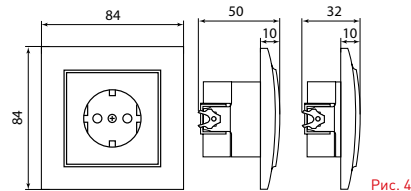

Изображение	Наименование	Габаритные размеры	Напряжение, В	Ном. ток, А	Масса нетто, кг	Схематическое изображение	Схема подключения	Артикул
	Розетка 2-местная ОП «Минск», 16 А, с заземлением, темное дерево EKF Basic	Рис. 9	230	16	0,047			EGR16-128-40
	Розетка Phone 1-местная ОП «Минск», темное дерево EKF Basic	Рис. 7		-	0,037			EGT01-034-40
	Розетка RJ-45 1-местная ОП «Минск», 1А, 120 В, темное дерево EKF Basic			-	0,038			EGK01-035-40
	Розетка TV 1-местная ОП «Минск», 75 Ом, 5-862 МГц, темное дерево EKF Basic			-	0,04			EGA00-027-40

ТЕХНИЧЕСКИЕ ХАРАКТЕРИСТИКИ

Параметры	Значения	
	выключатели	розетки
Способ монтажа	Скрытая/открытая установка	
Цвет	Белый/темное дерево/светлое дерево	
Степень защиты	IP 20	
Номинальный ток	10	10, 16
Крепление к монтажной коробке	Винты либо распорные лапки	
Материал корпуса	ABS-пластик	
Материал основания	Негорючий пластик	

Габаритные и установочные размеры

Рис. 1

Рис. 2

Рис. 3

Рис. 4

Рис. 5

Рис. 6

Рис. 7