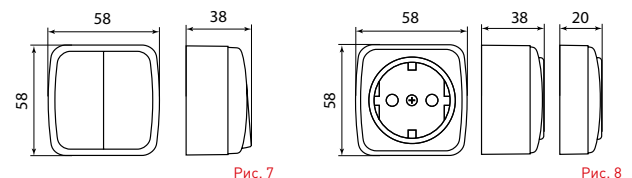

Изображение	Наименование	Габаритные размеры	Напряжение, В	Ном. ток, А	Масса нетто, кг	Схематическое изображение	Схема подключения	Артикул
	Розетка 2-местная ОП «Минск», 16 А, с заземлением, темное дерево EKF Basic	Рис. 9	230	16	0,047			EGR16-128-40
	Розетка Phone 1-местная ОП «Минск», темное дерево EKF Basic	Рис. 7		-	0,037			EGT01-034-40
	Розетка RJ-45 1-местная ОП «Минск», 1А, 120 В, темное дерево EKF Basic			-	0,038			EGK01-035-40
	Розетка TV 1-местная ОП «Минск», 75 Ом, 5-862 МГц, темное дерево EKF Basic			-	0,04			EGA00-027-40

ТЕХНИЧЕСКИЕ ХАРАКТЕРИСТИКИ

Параметры	Значения	
	выключатели	розетки
Способ монтажа	Скрытая/открытая установка	
Цвет	Белый/темное дерево/светлое дерево	
Степень защиты	IP 20	
Номинальный ток	10	10, 16
Крепление к монтажной коробке	Винты либо распорные лапки	
Материал корпуса	ABS-пластик	
Материал основания	Негорючий пластик	

Габаритные и установочные размеры

Рис. 1

Рис. 2

Рис. 3

Рис. 4

Рис. 5

Рис. 6

Рис. 7