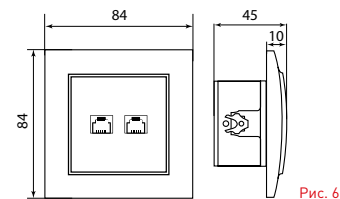

Изображение	Наименование	Габаритные размеры	Напряжение, В	Ном. ток, А	Масса нетто, кг	Схематическое изображение	Схема подключения	Артикул
	Розетка 2-местная ОП «Минск», 16 А, с заземлением, темное дерево EKF Basic	Рис. 9	230	16	0,047			EGR16-128-40
	Розетка Phone 1-местная ОП «Минск», темное дерево EKF Basic	Рис. 7		-	0,037			EGT01-034-40
	Розетка RJ-45 1-местная ОП «Минск», 1А, 120 В, темное дерево EKF Basic			-	0,038			EGK01-035-40
	Розетка TV 1-местная ОП «Минск», 75 Ом, 5-862 МГц, темное дерево EKF Basic			-	0,04			EGA00-027-40

Габаритные и установочные размеры

Рис. 1

Рис. 2

Рис. 3

Рис. 4

Рис. 5

Рис. 6

Рис. 7