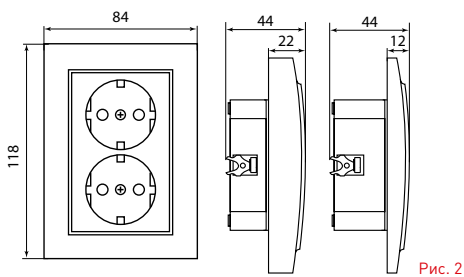

Изображение	Наименование	Габаритные размеры	Напряжение, В	Ном. ток, А	Масса нетто, кг	Схематическое изображение	Схема подключения	Артикул
	Розетка 2-местная ОП «Минск», 16 А, с заземлением, темное дерево EKF Basic	Рис. 9	230	16	0,047			EGR16-128-40
	Розетка Phone 1-местная ОП «Минск», темное дерево EKF Basic	Рис. 7		-	0,037			EGT01-034-40
	Розетка RJ-45 1-местная ОП «Минск», 1А, 120 В, темное дерево EKF Basic			-	0,038			EGK01-035-40
	Розетка TV 1-местная ОП «Минск», 75 Ом, 5-862 МГц, темное дерево EKF Basic			-	0,04			EGA00-027-40

ТЕХНИЧЕСКИЕ ХАРАКТЕРИСТИКИ

Параметры	Значения	
	выключатели	розетки
Способ монтажа	Скрытая/открытая установка	
Цвет	Белый/темное дерево/светлое дерево	
Степень защиты	IP 20	
Номинальный ток	10	10, 16
Крепление к монтажной коробке	Винты либо распорные лапки	
Материал корпуса	ABS-пластик	
Материал основания	Негорючий пластик	

Габаритные и установочные размеры

Рис. 1

Рис. 2

Рис. 3

Рис. 4

Рис. 5

Рис. 6

Рис. 7