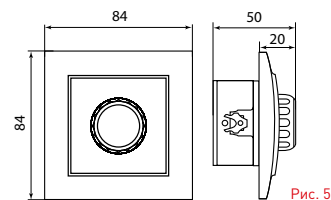

ТЕХНИЧЕСКИЕ ХАРАКТЕРИСТИКИ

Параметры	Значения	
	выключатели	розетки
Способ монтажа	Скрытая/открытая установка	
Цвет	Белый/темное дерево/светлое дерево	
Степень защиты	IP 20	
Номинальный ток	10	10, 16
Крепление к монтажной коробке	Винты либо распорные лапки	
Материал корпуса	ABS-пластик	
Материал основания	Негорючий пластик	

Габаритные и установочные размеры

Рис. 1

Рис. 2

Рис. 3

Рис. 4

Рис. 5

Рис. 6

Рис. 7