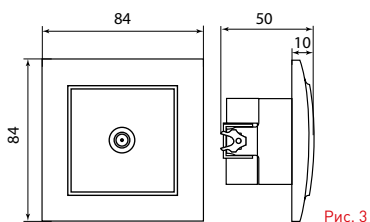

Изображение	Наименование	Габаритные размеры	Напряжение, В	Ном. ток, А	Масса нетто, кг	Схематическое изображение	Схема подключения	Артикул
	Розетка 2-местная ОП «Минск», 16 А, с заземлением, темное дерево EKF Basic	Рис. 9	230	16	0,047			EGR16-128-40
	Розетка Phone 1-местная ОП «Минск», темное дерево EKF Basic	Рис. 7		-	0,037			EGT01-034-40
	Розетка RJ-45 1-местная ОП «Минск», 1А, 120 В, темное дерево EKF Basic			-	0,038			EGK01-035-40
	Розетка TV 1-местная ОП «Минск», 75 Ом, 5-862 МГц, темное дерево EKF Basic			-	0,04			EGA00-027-40

Габаритные и установочные размеры

Рис. 1

Рис. 2

Рис. 3

Рис. 4

Рис. 5

Рис. 6

Рис. 7