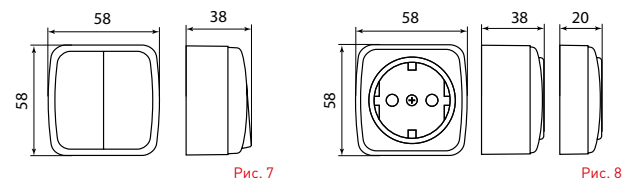

Изображение	Наименование	Габаритные размеры	Напряжение, В	Ном. ток, А	Масса нетто, кг	Схематическое изображение	Схема подключения	Артикул
	Розетка 2-местная ОП «Минск», 16 А, с заземлением, темное дерево EKF Basic	Рис. 9	230	16	0,047			EGR16-128-40
	Розетка Phone 1-местная ОП «Минск», темное дерево EKF Basic	Рис. 7		-	0,037			EGT01-034-40
	Розетка RJ-45 1-местная ОП «Минск», 1А, 120 В, темное дерево EKF Basic			-	0,038			EGK01-035-40
	Розетка TV 1-местная ОП «Минск», 75 Ом, 5-862 МГц, темное дерево EKF Basic			-	0,04			EGA00-027-40

### ТЕХНИЧЕСКИЕ ХАРАКТЕРИСТИКИ

Параметры	Значения	
	выключатели	розетки
Способ монтажа	Скрытая/открытая установка	
Цвет	Белый/темное дерево/светлое дерево	
Степень защиты	IP 20	
Номинальный ток	10	10, 16
Крепление к монтажной коробке	Винты либо распорные лапки	
Материал корпуса	ABS-пластик	
Материал основания	Негорючий пластик	

### Габаритные и установочные размеры

Рис. 1

Рис. 2

Рис. 3

Рис. 4

Рис. 5

Рис. 6

Рис. 7