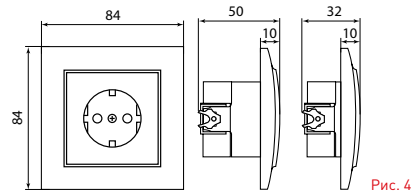

Изображение	Наименование	Габаритные размеры	Напряжение, В	Ном. ток, А	Масса нетто, кг	Схематическое изображение	Схема подключения	Артикул
	Розетка 2-местная ОП «Минск», 16 А, с заземлением, темное дерево EKF Basic	Рис. 9	230	16	0,047			EGR16-128-40
	Розетка Phone 1-местная ОП «Минск», темное дерево EKF Basic	Рис. 7		-	0,037			EGT01-034-40
	Розетка RJ-45 1-местная ОП «Минск», 1А, 120 В, темное дерево EKF Basic			-	0,038			EGK01-035-40
	Розетка TV 1-местная ОП «Минск», 75 Ом, 5-862 МГц, темное дерево EKF Basic			-	0,04			EGA00-027-40

### ТЕХНИЧЕСКИЕ ХАРАКТЕРИСТИКИ

Параметры	Значения	
	выключатели	розетки
Способ монтажа	Скрытая/открытая установка	
Цвет	Белый/темное дерево/светлое дерево	
Степень защиты	IP 20	
Номинальный ток	10	10, 16
Крепление к монтажной коробке	Винты либо распорные лапки	
Материал корпуса	ABS-пластик	
Материал основания	Негорючий пластик	

### Габаритные и установочные размеры

Рис. 1

Рис. 2

Рис. 3

Рис. 4

Рис. 5

Рис. 6

Рис. 7