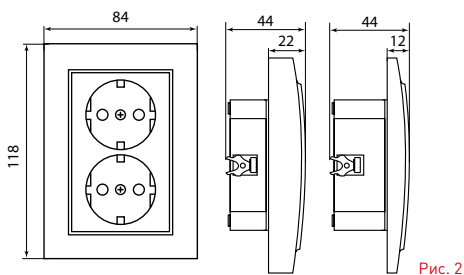

Изображение	Наименование	Габаритные размеры	Напряжение, В	Ном. ток, А	Масса нетто, кг	Схематическое изображение	Схема подключения	Артикул
	Розетка 2-местная ОП «Минск», 16 А, с заземлением, темное дерево EKF Basic	Рис. 9	230	16	0,047			EGR16-128-40
	Розетка Phone 1-местная ОП «Минск», темное дерево EKF Basic	Рис. 7		-	0,037			EGT01-034-40
	Розетка RJ-45 1-местная ОП «Минск», 1А, 120 В, темное дерево EKF Basic			-	0,038			EGK01-035-40
	Розетка TV 1-местная ОП «Минск», 75 Ом, 5-862 МГц, темное дерево EKF Basic			-	0,04			EGA00-027-40

### ТЕХНИЧЕСКИЕ ХАРАКТЕРИСТИКИ

Параметры	Значения	
	выключатели	розетки
Способ монтажа	Скрытая/открытая установка	
Цвет	Белый/темное дерево/светлое дерево	
Степень защиты	IP 20	
Номинальный ток	10	10, 16
Крепление к монтажной коробке	Винты либо распорные лапки	
Материал корпуса	ABS-пластик	
Материал основания	Негорючий пластик	

### Габаритные и установочные размеры

Рис. 1

Рис. 2

Рис. 3

Рис. 4

Рис. 5

Рис. 6

Рис. 7