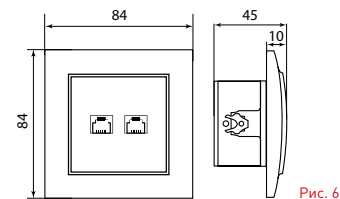

### ТЕХНИЧЕСКИЕ ХАРАКТЕРИСТИКИ

Параметры	Значения	
	выключатели	розетки
Способ монтажа	Скрытая/открытая установка	
Цвет	Белый/темное дерево/светлое дерево	
Степень защиты	IP 20	
Номинальный ток	10	10, 16
Крепление к монтажной коробке	Винты либо распорные лапки	
Материал корпуса	ABS-пластик	
Материал основания	Негорючий пластик	

### Габаритные и установочные размеры

Рис. 1

Рис. 2

Рис. 3

Рис. 4

Рис. 5

Рис. 6

Рис. 7