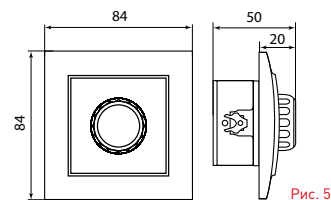

### ТЕХНИЧЕСКИЕ ХАРАКТЕРИСТИКИ

Параметры	Значения	
	выключатели	розетки
Способ монтажа	Скрытая/открытая установка	
Цвет	Белый/темное дерево/светлое дерево	
Степень защиты	IP 20	
Номинальный ток	10	10, 16
Крепление к монтажной коробке	Винты либо распорные лапки	
Материал корпуса	ABS-пластик	
Материал основания	Негорючий пластик	

### Габаритные и установочные размеры

Рис. 1

Рис. 2

Рис. 3

Рис. 4

Рис. 5

Рис. 6

Рис. 7