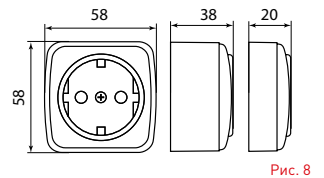

Изображение	Наименование	Габаритные размеры	Напряжение, В	Ном. ток, А	Масса нетто, кг	Схематическое изображение	Схема подключения	Артикул
	Розетка 2-местная ОП «Минск», 16 А, с заземлением, темное дерево EKF Basic	Рис. 9	230	16	0,047			EGR16-128-40
	Розетка Phone 1-местная ОП «Минск», темное дерево EKF Basic	Рис. 7		-	0,037			EGT01-034-40
	Розетка RJ-45 1-местная ОП «Минск», 1А, 120 В, темное дерево EKF Basic			-	0,038			EGK01-035-40
	Розетка TV 1-местная ОП «Минск», 75 Ом, 5-862 МГц, темное дерево EKF Basic			-	0,04			EGA00-027-40

### ТЕХНИЧЕСКИЕ ХАРАКТЕРИСТИКИ

Параметры	Значения	
	выключатели	розетки
Способ монтажа	Скрытая/открытая установка	
Цвет	Белый/темное дерево/светлое дерево	
Степень защиты	IP 20	
Номинальный ток	10	10, 16
Крепление к монтажной коробке	Винты либо распорные лапки	
Материал корпуса	ABS-пластик	
Материал основания	Негорючий пластик	

### Габаритные и установочные размеры

Рис. 1

Рис. 2

Рис. 3

Рис. 4

Рис. 5

Рис. 6

Рис. 7