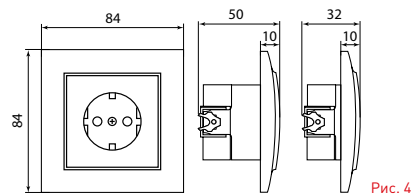

Изображение	Наименование	Габаритные размеры	Напряжение, В	Ном. ток, А	Масса нетто, кг	Схематическое изображение	Схема подключения	Артикул
	Розетка 2-местная ОП «Минск», 16 А, с заземлением, темное дерево EKF Basic	Рис. 9	230	16	0,047			EGR16-128-40
	Розетка Phone 1-местная ОП «Минск», темное дерево EKF Basic	Рис. 7		-	0,037			EGT01-034-40
	Розетка RJ-45 1-местная ОП «Минск», 1А, 120 В, темное дерево EKF Basic			-	0,038			EGK01-035-40
	Розетка TV 1-местная ОП «Минск», 75 Ом, 5-862 МГц, темное дерево EKF Basic			-	0,04			EGA00-027-40

### ТЕХНИЧЕСКИЕ ХАРАКТЕРИСТИКИ

Параметры	Значения	
	выключатели	розетки
Способ монтажа	Скрытая/открытая установка	
Цвет	Белый/темное дерево/светлое дерево	
Степень защиты	IP 20	
Номинальный ток	10	10, 16
Крепление к монтажной коробке	Винты либо распорные лапки	
Материал корпуса	ABS-пластик	
Материал основания	Негорючий пластик	

### Габаритные и установочные размеры

Рис. 1

Рис. 2

Рис. 3

Рис. 4

Рис. 5

Рис. 6

Рис. 7