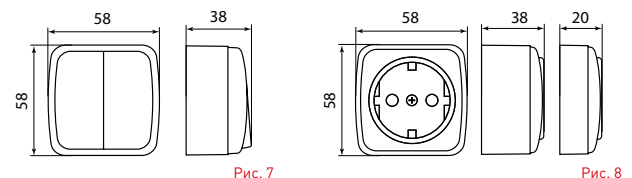

Изображение	Наименование	Габаритные размеры	Напряжение, В	Ном. ток, А	Масса нетто, кг	Схематическое изображение	Схема подключения	Артикул
	Розетка 2-местная ОП «Минск», 16 А, с заземлением, темное дерево EKF Basic	Рис. 9	230	16	0,047			EGR16-128-40
	Розетка Phone 1-местная ОП «Минск», темное дерево EKF Basic	Рис. 7		-	0,037			EGT01-034-40
	Розетка RJ-45 1-местная ОП «Минск», 1А, 120 В, темное дерево EKF Basic			-	0,038			EGK01-035-40
	Розетка TV 1-местная ОП «Минск», 75 Ом, 5-862 МГц, темное дерево EKF Basic			-	0,04			EGA00-027-40

### ТЕХНИЧЕСКИЕ ХАРАКТЕРИСТИКИ

Параметры	Значения	
	выключатели	розетки
Способ монтажа	Скрытая/открытая установка	
Цвет	Белый/темное дерево/светлое дерево	
Степень защиты	IP 20	
Номинальный ток	10	10, 16
Крепление к монтажной коробке	Винты либо распорные лапки	
Материал корпуса	ABS-пластик	
Материал основания	Негорючий пластик	

### Габаритные и установочные размеры

Рис. 1

Рис. 2

Рис. 3

Рис. 4

Рис. 5

Рис. 6

Рис. 7