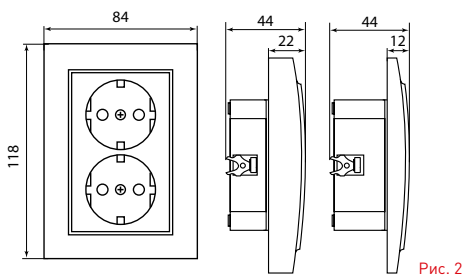

Изображение	Наименование	Габаритные размеры	Напряжение, В	Ном. ток, А	Масса нетто, кг	Схематическое изображение	Схема подключения	Артикул
	Розетка 2-местная ОП «Минск», 16 А, с заземлением, темное дерево EKF Basic	Рис. 9	230	16	0,047			EGR16-128-40
	Розетка Phone 1-местная ОП «Минск», темное дерево EKF Basic	Рис. 7		-	0,037			EGT01-034-40
	Розетка RJ-45 1-местная ОП «Минск», 1А, 120 В, темное дерево EKF Basic			-	0,038			EGK01-035-40
	Розетка TV 1-местная ОП «Минск», 75 Ом, 5-862 МГц, темное дерево EKF Basic			-	0,04			EGA00-027-40

### ТЕХНИЧЕСКИЕ ХАРАКТЕРИСТИКИ

Параметры	Значения	
	выключатели	розетки
Способ монтажа	Скрытая/открытая установка	
Цвет	Белый/темное дерево/светлое дерево	
Степень защиты	IP 20	
Номинальный ток	10	10, 16
Крепление к монтажной коробке	Винты либо распорные лапки	
Материал корпуса	ABS-пластик	
Материал основания	Негорючий пластик	

### Габаритные и установочные размеры

Рис. 1

Рис. 2

Рис. 3

Рис. 4

Рис. 5

Рис. 6

Рис. 7