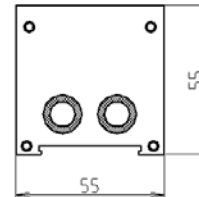

4. Проверить надежность и безопасность подключения
5. Установить профиль в монтажную раму, зафиксировать его

Требования к устанавливаемой поверхности:

- установка осуществляется на ровную поверхность
- допустимая толщина поверхности, в которую будет осуществлен монтаж: min 15мм – max 30мм.