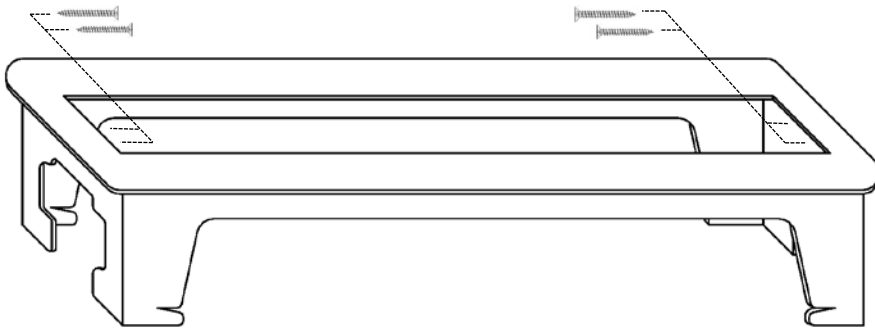

* Наличие в маркировке An соответствует комплектации блока с фронтальной заглушкой черного цвета

Установка:

1. Подготовить отверстие для установки монтажной рамы в соответствии с таблицей размеров

Артикул	A, мм	B, мм	C, мм	D, мм	Количество модулей 45x45
DDSB4IN	142	62	165	135	2
DDSB8IN	232	62	255	225	4
DDSB12IN	322	62	345	315	6

2. Установить монтажную раму в отверстие и зафиксировать, используя крепеж (поставляется в комплекте)

3. Подключить электроустановочные/информационные/мультимедийные модули, зафиксировать их в профиле.

4. Проверить надежность и безопасность подключения
5. Установить профиль в монтажную раму, зафиксировать его

Требования к устанавливаемой поверхности:

- установка осуществляется на ровную поверхность
- допустимая толщина поверхности, в которую будет осуществлен монтаж: min 15мм – max 30мм.