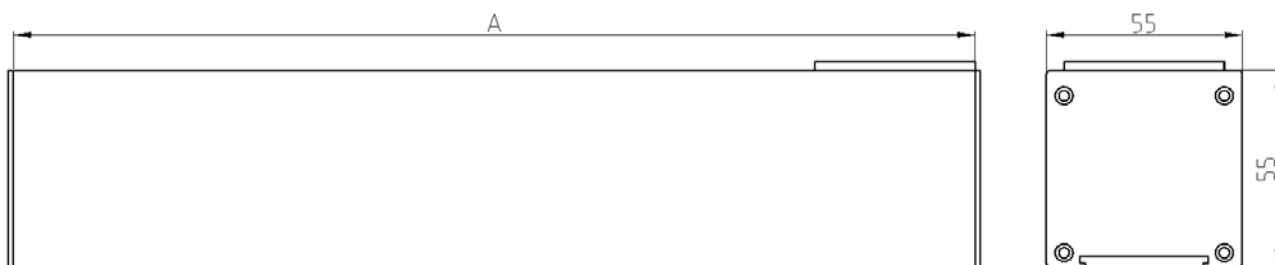

Наименование, артикулы, размеры:

Артикул	Наименование	Количество модулей 45x45	Длина А, мм
DDSB4, DDSB4An	Настольный розеточный блок 4 мод. (2 мод. 45x45)	2	135
DDSB6, DDSB6An	Настольный розеточный блок 6 мод. (3 мод. 45x45)	3	180
DDSB8, DDSB8An	Настольный розеточный блок 8 мод. (4 мод. 45x45)	4	225
DDSB10, DDSB10An	Настольный розеточный блок 10 мод. (5 мод. 45x45)	5	270
DDSB12, DDSB12An	Настольный розеточный блок 12 мод. (6 мод. 45x45)	6	315
DDSB14, DDSB14An	Настольный розеточный блок 14 мод. (7 мод. 45x45)	7	360
DDSB16, DDSB16An	Настольный розеточный блок 16 мод. (8 мод. 45x45)	8	405
DDSB18, DDSB18An	Настольный розеточный блок 18 мод. (9 мод. 45x45)	9	450
DDSB20, DDSB20An	Настольный розеточный блок 20 мод. (10 мод. 45x45)	10	495

Установка осуществляется на ровную поверхность (для крепления в комплекте предусмотрена установочная пластина)

* - возможен вариант безвинтового крепления к поверхности (установка с помощью струбицы) или магнитное крепление к металлическим поверхностям, данные варианты заказываются отдельно