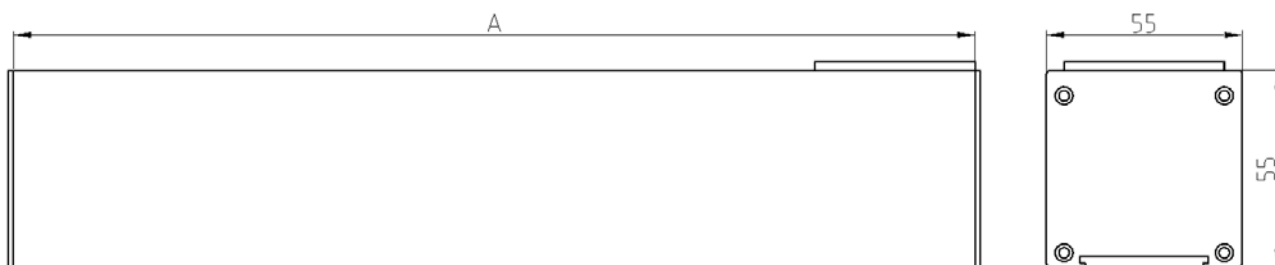

Наименование, артикулы, размеры:

Артикул	Наименование	Количество модулей 45x45	Длина А, мм
DDSB4, DDSB4An	Настольный розеточный блок 4 мод. (2 мод. 45x45)	2	135
DDSB6, DDSB6An	Настольный розеточный блок 6 мод. (3 мод. 45x45)	3	180
DDSB8, DDSB8An	Настольный розеточный блок 8 мод. (4 мод. 45x45)	4	225
DDSB10, DDSB10An	Настольный розеточный блок 10 мод. (5 мод. 45x45)	5	270
DDSB12, DDSB12An	Настольный розеточный блок 12 мод. (6 мод. 45x45)	6	315
DDSB14, DDSB14An	Настольный розеточный блок 14 мод. (7 мод. 45x45)	7	360
DDSB16, DDSB16An	Настольный розеточный блок 16 мод. (8 мод. 45x45)	8	405
DDSB18, DDSB18An	Настольный розеточный блок 18 мод. (9 мод. 45x45)	9	450
DDSB20, DDSB20An	Настольный розеточный блок 20 мод. (10 мод. 45x45)	10	495

Установка осуществляется на ровную поверхность (для крепления в комплекте предусмотрена установочная пластина)

* - возможен вариант безвинтового крепления к поверхности (установка с помощью струбины) или магнитное крепление к металлическим поверхностям, данные варианты заказываются отдельно