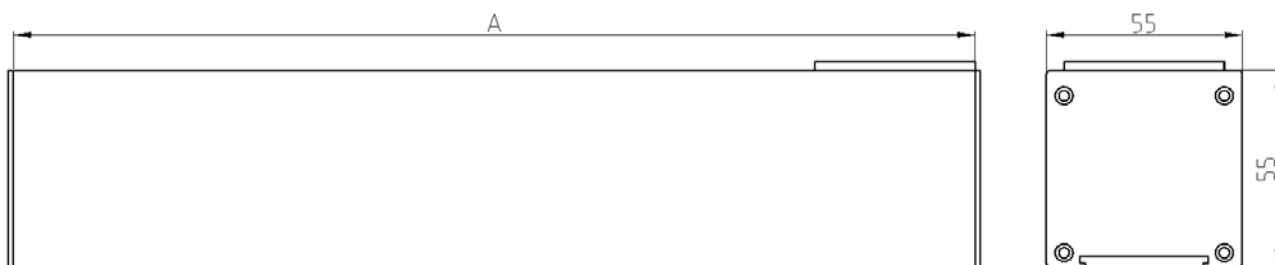

Наименование, артикулы, размеры:

| Артикул | Наименование | Количество модулей 45x45 | Длина А, мм |
|------------------|--|--------------------------|-------------|
| DDSB4, DDSB4An | Настольный розеточный блок 4 мод. (2 мод. 45x45) | 2 | 135 |
| DDSB6, DDSB6An | Настольный розеточный блок 6 мод. (3 мод. 45x45) | 3 | 180 |
| DDSB8, DDSB8An | Настольный розеточный блок 8 мод. (4 мод. 45x45) | 4 | 225 |
| DDSB10, DDSB10An | Настольный розеточный блок 10 мод. (5 мод. 45x45) | 5 | 270 |
| DDSB12, DDSB12An | Настольный розеточный блок 12 мод. (6 мод. 45x45) | 6 | 315 |
| DDSB14, DDSB14An | Настольный розеточный блок 14 мод. (7 мод. 45x45) | 7 | 360 |
| DDSB16, DDSB16An | Настольный розеточный блок 16 мод. (8 мод. 45x45) | 8 | 405 |
| DDSB18, DDSB18An | Настольный розеточный блок 18 мод. (9 мод. 45x45) | 9 | 450 |
| DDSB20, DDSB20An | Настольный розеточный блок 20 мод. (10 мод. 45x45) | 10 | 495 |

Установка осуществляется на ровную поверхность (для крепления в комплекте предусмотрена установочная пластина)

* - возможен вариант безвинтового крепления к поверхности (установка с помощью струбцины) или магнитное крепление к металлическим поверхностям, данные варианты заказываются отдельно