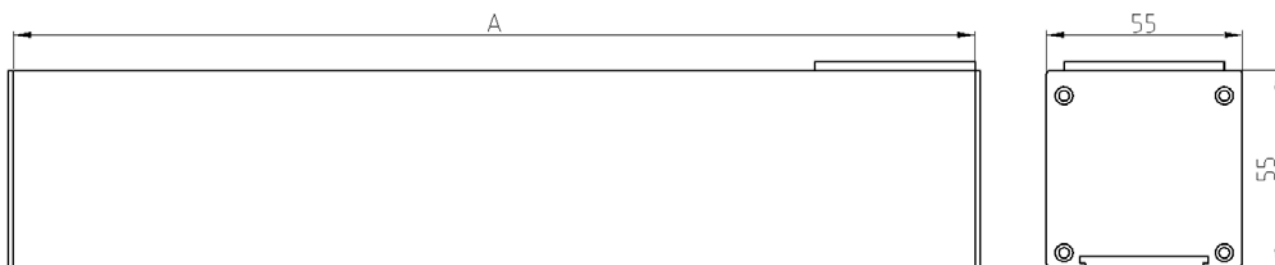

Наименование, артикулы, размеры:

Артикул	Наименование	Количество модулей 45x45	Длина А, мм
DDSB4, DDSB4An	Настольный розеточный блок 4 мод. (2 мод. 45x45)	2	135
DDSB6, DDSB6An	Настольный розеточный блок 6 мод. (3 мод. 45x45)	3	180
DDSB8, DDSB8An	Настольный розеточный блок 8 мод. (4 мод. 45x45)	4	225
DDSB10, DDSB10An	Настольный розеточный блок 10 мод. (5 мод. 45x45)	5	270
DDSB12, DDSB12An	Настольный розеточный блок 12 мод. (6 мод. 45x45)	6	315
DDSB14, DDSB14An	Настольный розеточный блок 14 мод. (7 мод. 45x45)	7	360
DDSB16, DDSB16An	Настольный розеточный блок 16 мод. (8 мод. 45x45)	8	405
DDSB18, DDSB18An	Настольный розеточный блок 18 мод. (9 мод. 45x45)	9	450
DDSB20, DDSB20An	Настольный розеточный блок 20 мод. (10 мод. 45x45)	10	495

Установка осуществляется на ровную поверхность (для крепления в комплекте предусмотрена установочная пластина)

* - возможен вариант безвинтового крепления к поверхности (установка с помощью струбцины) или магнитное крепление к металлическим поверхностям, данные варианты заказываются отдельно