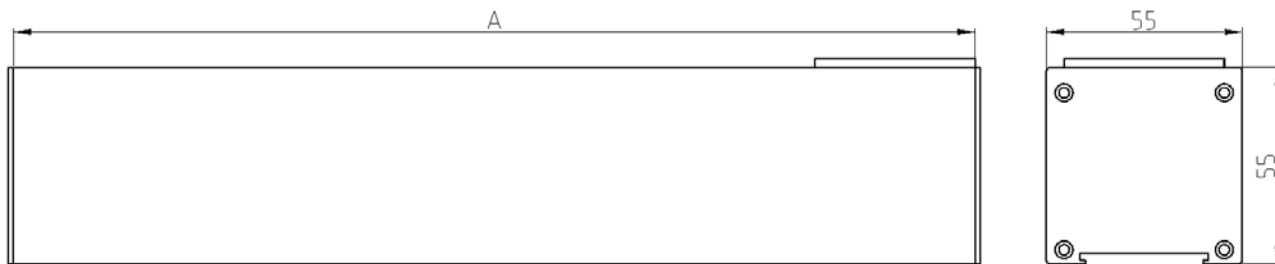

Блок розеток торговой марки Donel тип: DDSB

Блок розеток (настольный розеточный блок) - решение для организации подключения как индивидуального рабочего места, так и в комнатах переговоров и в открытых офисных пространствах к электропитанию, к компьютерным сетям, а так же к мультимедийной технике.

Наименование, артикулы, размеры:

Артикул	Наименование	Количество модулей 45x45	Длина А, мм
DDSB4, DDSB4An	Настольный розеточный блок 4 мод. (2 мод. 45x45)	2	135
DDSB6, DDSB6An	Настольный розеточный блок 6 мод. (3 мод. 45x45)	3	180
DDSB8, DDSB8An	Настольный розеточный блок 8 мод. (4 мод. 45x45)	4	225
DDSB10, DDSB10An	Настольный розеточный блок 10 мод. (5 мод. 45x45)	5	270
DDSB12, DDSB12An	Настольный розеточный блок 12 мод. (6 мод. 45x45)	6	315
DDSB14, DDSB14An	Настольный розеточный блок 14 мод. (7 мод. 45x45)	7	360
DDSB16, DDSB16An	Настольный розеточный блок 16 мод. (8 мод. 45x45)	8	405
DDSB18, DDSB18An	Настольный розеточный блок 18 мод. (9 мод. 45x45)	9	450
DDSB20, DDSB20An	Настольный розеточный блок 20 мод. (10 мод. 45x45)	10	495

Установка осуществляется на ровную поверхность (для крепления в комплекте предусмотрена установочная пластина)

* - возможен вариант безвинтового крепления к поверхности (установка с помощью струбицы) или магнитное крепление к металлическим поверхностям, данные варианты заказываются отдельно