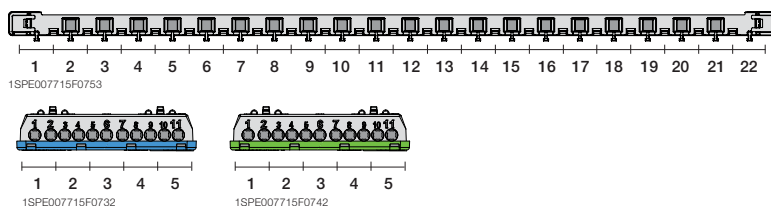

Бокс внутреннего монтажа Mistral41 18М прозр. дверь с клеммным блоком	650	18	430x250x108	1SLM004101A1204		1/6