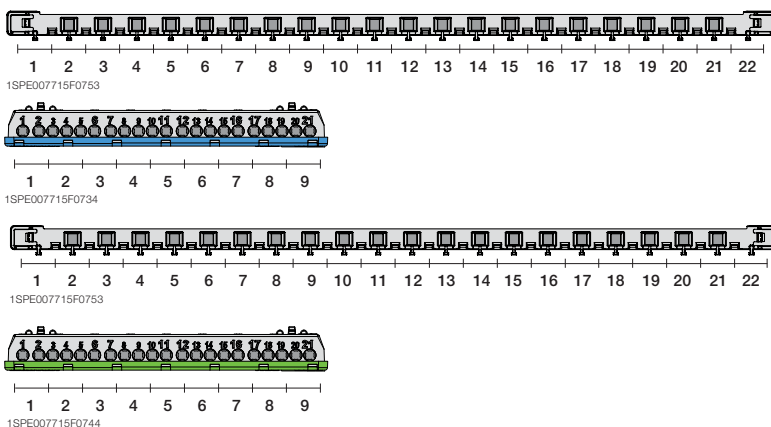

Описание	GWT	Кол-во мод.	Размеры Ш x В x Г	Код заказа ABB	Для записей	Кол-во в транспортн.уп.
Бокс внутреннего монтажа Mistral41 54M прозрач. дверь с клеммным блоком	650	54 [18 мм]	[мм] 430x600x128	1SLM004101A1209		1/1

1SLM004100A1208

54 модуля

Бокс внутреннего монтажа Mistral41 48M прозрач. дверь с клеммным блоком	650	48	320x735x108	1SLM004101A1208		1/1

1SLM004100A1209

48 модулей

Бокс внутреннего монтажа Mistral41 72M прозрач. дверь с клеммным блоком	650	72	430x735x128	1SLM004101A1210		1/1

1SLM004100A1210

72 модуля