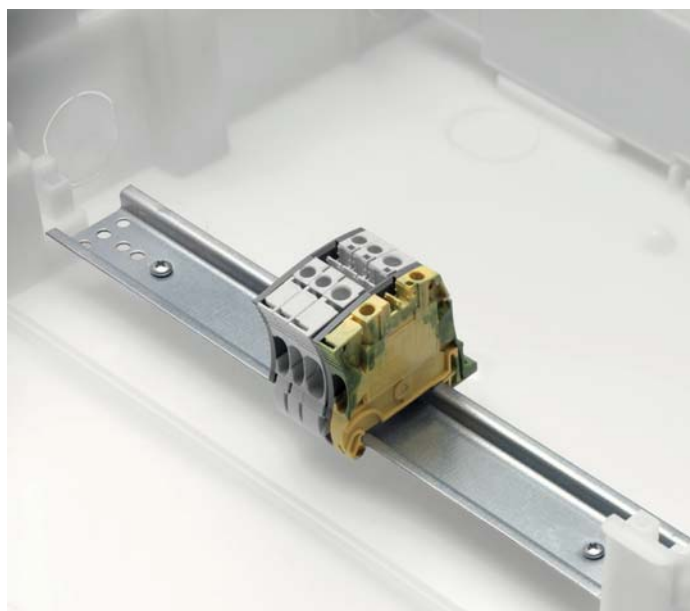

Многофункциональные аксессуары

Один и тот же аксессуар служит для соединения двух шкафов в ряд по вертикали или для надежного закрепления гофрированных труб у основания шкафа.

Перегородки

Внутри шкафа предусмотрена установка горизонтальных перегородок.

Ввод кабеля

Два вида фланцев сделаны полностью съёмными. С мелкими насечками для введения проводов в твердых стенах и с намеченными отверстиями для гофрированных труб различного диаметра, используемых в основном в пустотелых стенах.

Регулируемая глубина DIN реек

Дин-рейки могут устанавливаться в нескольких положениях по глубине, что позволяет без труда устанавливать модульное оборудование серий S200 и S800 в один шкаф.

Маскировочные крышки для винтов

Крышки закрывающие винты выпонены таким образом, что их невозможно потерять.

Установка клемм на Дин-рейку

В нижней части шкафа предусмотрена возможность установки Дин-рейки для клеммных блоков.

Широкий выбор, большие возможности.