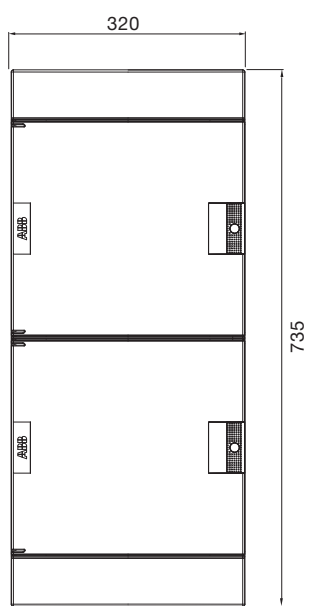

трехрядный - вид сбоку - бетон и полые стены

четырёхрядный - вид сбоку - бетон и полые стены

Шкафы Mistral41 скрытого монтажа, габаритные размеры.

Размеры приведены в мм.

36 модулей

54 модуля

48 модулей

72 модуля

Размеры приведены в мм.