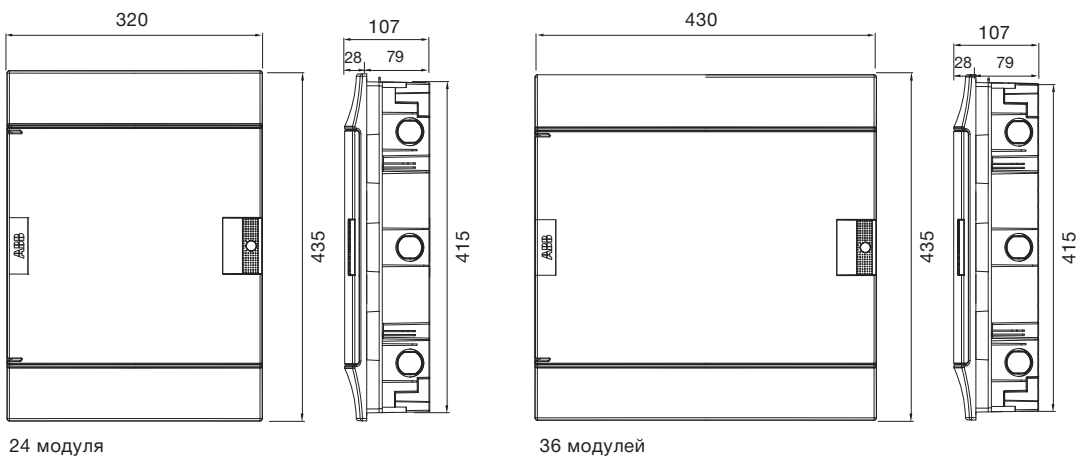

трехрядный - вид сбоку - бетон и полые стены

четырёхрядный - вид сбоку - бетон и полые стены

Шкафы Mistral41 скрытого монтажа, габаритные размеры.

4 модуля

6 модулей

12 модулей

18 модулей

24 модуля

36 модулей

Размеры приведены в мм.

36 модулей

54 модуля

48 модулей

72 модуля

Размеры приведены в мм.