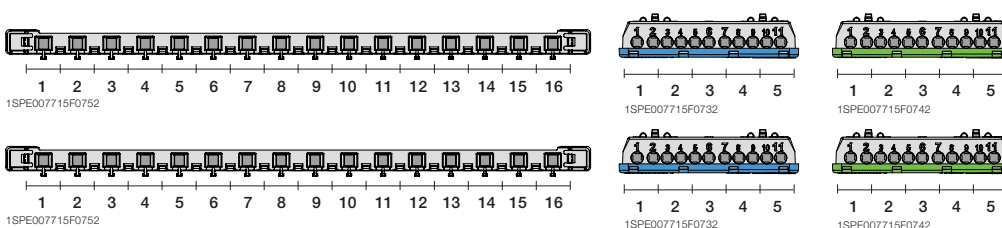

Бокс внутреннего монтажа Mistral41 36М прозр. дверь с клеммным блоком 3 ряда	650	36	320x600x108	1SLM004101A1207		1/4