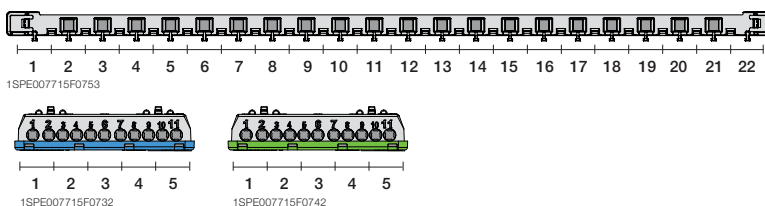

8 модулей

12 модулей

Бокс внутреннего монтажа Mistral41 12М прозр. дверь с клеммным блоком	650	12	320x250x108	1SLM004101A1203		1/8
--	-----	----	-------------	-----------------	--	-----

18 модулей

Бокс внутреннего монтажа Mistral41 18М прозр. дверь с клеммным блоком	650	18	430x250x108	1SLM004101A1204		1/6
--	-----	----	-------------	-----------------	--	-----