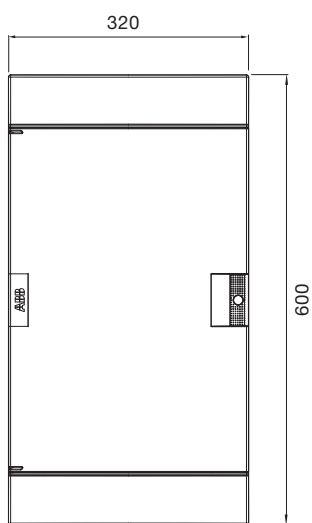

трехрядный - вид сбоку - бетон и полые стены

четырёхрядный - вид сбоку - бетон и полые стены

Шкафы Mistral41 скрытого монтажа, габаритные размеры.

4 модуля

6 модулей

12 модулей

18 модулей

24 модуля

36 модулей

Размеры приведены в мм.

36 модулей

54 модуля

48 модулей

72 модуля

Размеры приведены в мм.