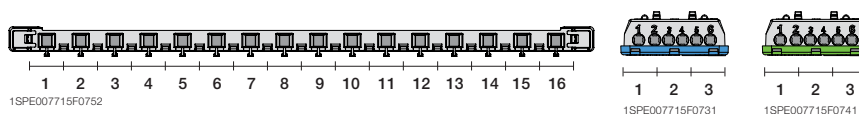

Бокс внутреннего монтажа Mistral41 12М прозр. дверь с клеммным блоком	650	12	320x250x108	1SLM004101A1203		1/8