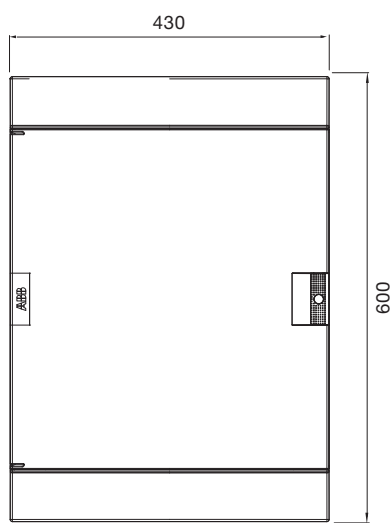

трехрядный - вид сбоку - бетон и полые стены

четырёхрядный - вид сбоку - бетон и полые стены

Шкафы Mistral41 скрытого монтажа, габаритные размеры.

4 модуля

6 модулей

12 модулей

18 модулей

24 модуля

36 модулей

Размеры приведены в мм.

36 модулей

54 модуля

48 модулей

72 модуля

Размеры приведены в мм.