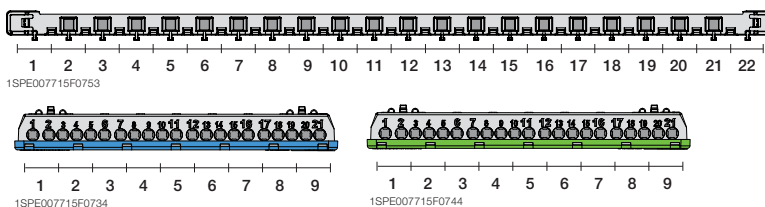

Бокс внутреннего монтажа Mistral41 36М прозр. дверь с клеммным блоком 2 ряда	650	36	430x435x108	1SLM004101A1206		1/3