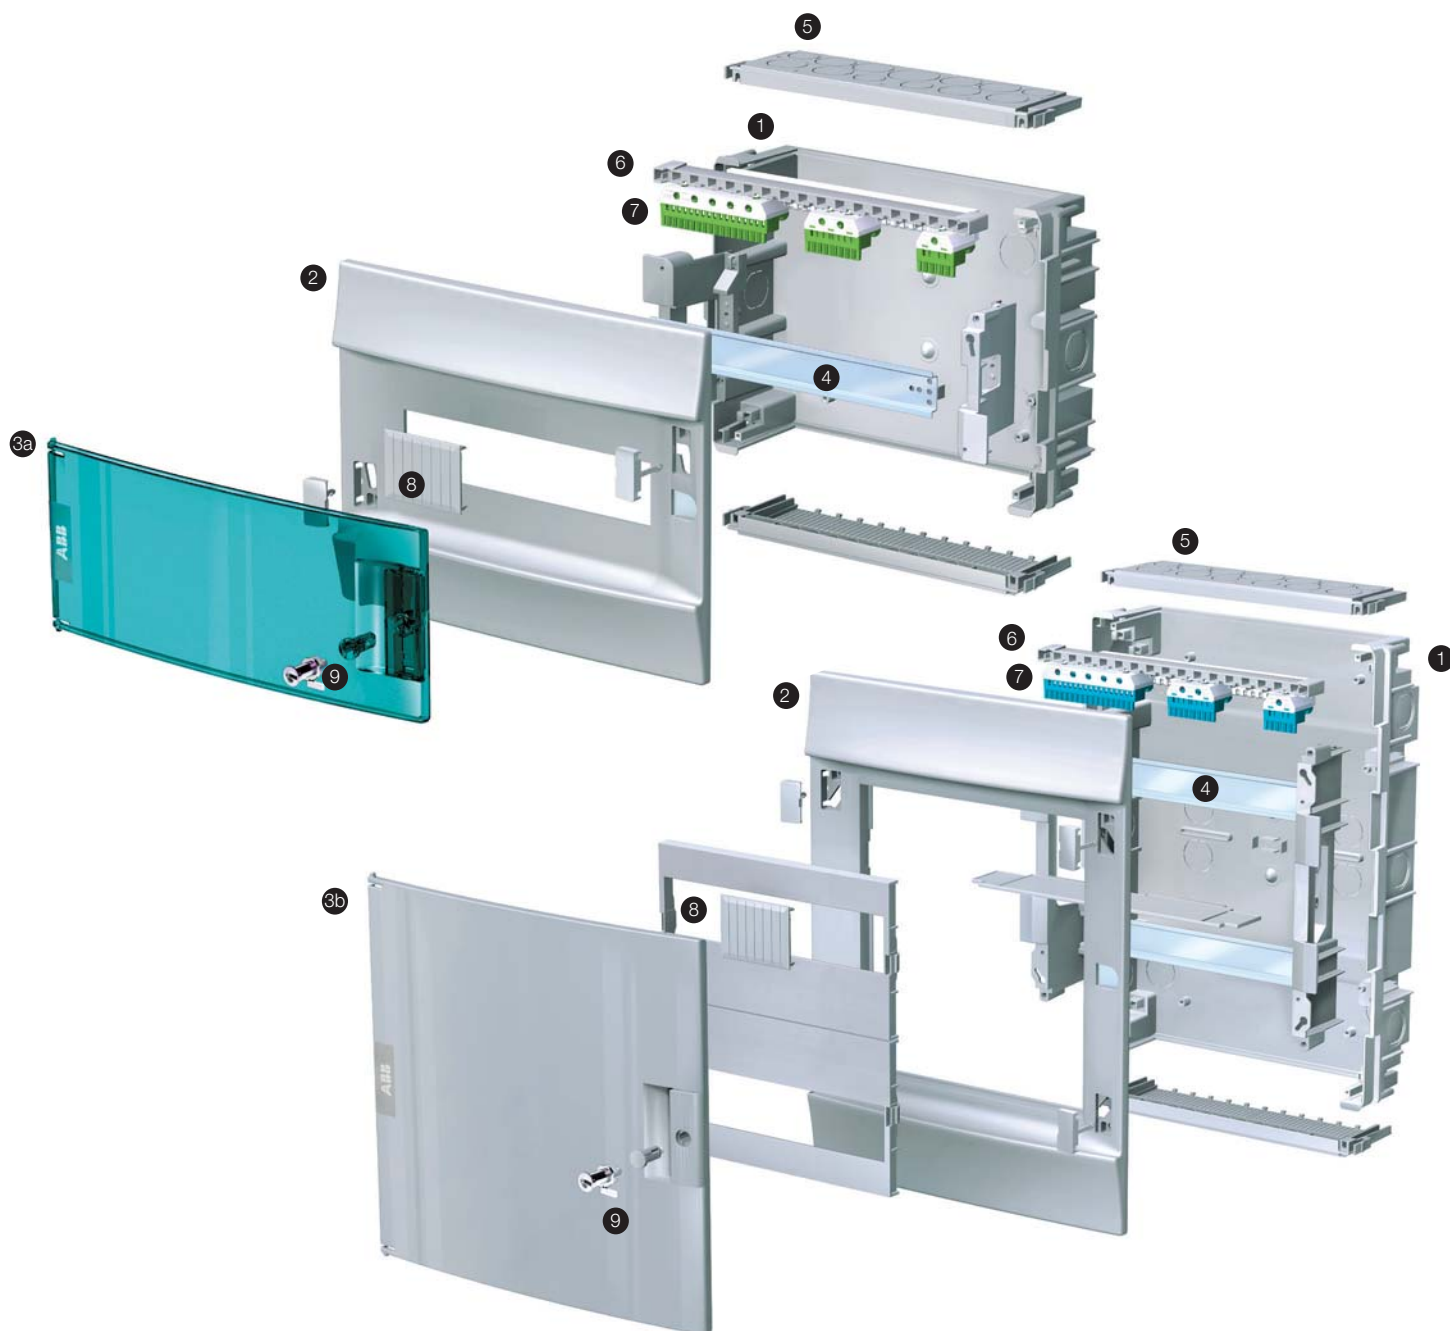

Широкий выбор, большие возможности.

Шкафы Mistral41 внутреннего монтажа продуманная, гибкая, современная система, которую можно адаптировать для любых решений.

1. Основание бокса
2. Лицевая часть
3. а) Зеленая дверь
- б) Белая дверь, RAL9016

4. Дин-рейка
5. Фланцы для ввода кабеля
6. Держатель клемм
7. Самозажимные клеммные блоки

8. Заглушка на 4 модуля
9. Место для установки замка.
  (замок с ключом в стандартную комплектацию не входят)