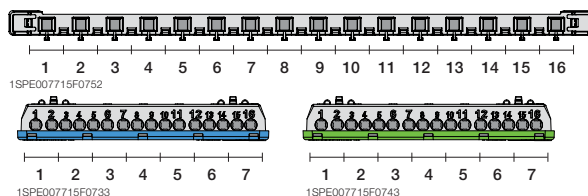

Бокс внутреннего монтажа Mistral41 24М прозр. дверь с клеммным блоком	650	24	320x435x108	1SLM004101A1205		1/5