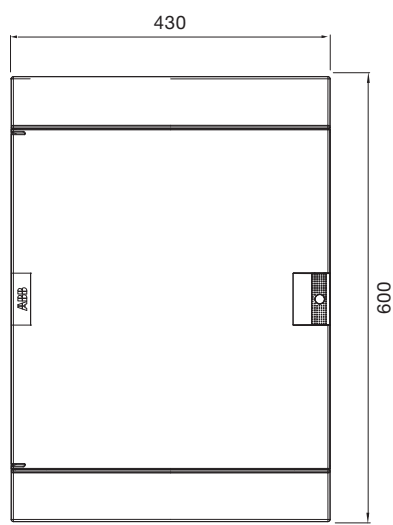

трехрядный - вид сбоку - бетон и полые стены

четырёхрядный - вид сбоку - бетон и полые стены

Шкафы Mistral41 скрытого монтажа, габаритные размеры.

Размеры приведены в мм.

36 модулей

54 модуля

48 модулей

72 модуля

Размеры приведены в мм.