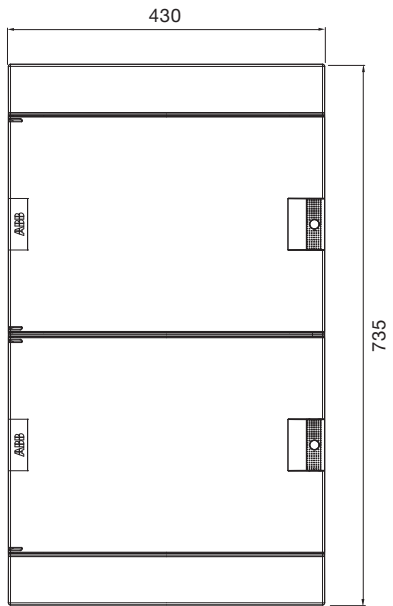

трехрядный - вид сбоку - бетон и полые стены

четырёхрядный - вид сбоку - бетон и полые стены

Шкафы Mistral41 скрытого монтажа, габаритные размеры.

Размеры приведены в мм.

36 модулей

54 модуля

48 модулей

72 модуля

Размеры приведены в мм.