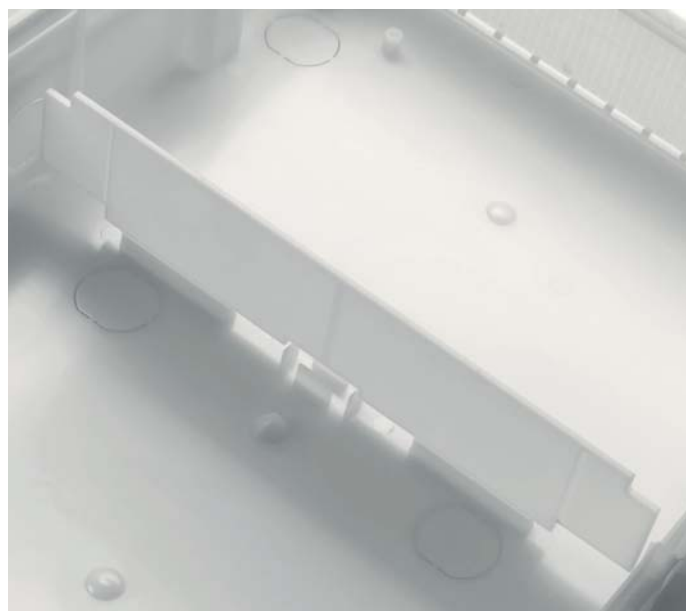

Инженерам ABB удалось найти идеальное сочетание внутреннего пространства и габаритных размеров шкафа.

Двери могут открываться как в левую так и в правую стороны - благодаря абсолютной симметрии шкафа.

Бесконечные возможности

Горизонтальное соединение

Шкафы могут соединяться в ряд, сохраняя при этом степень защиты IP41 (при помощи соединительного элемента 1SLM004100A1949).

Удобство монтажа

Все шкафы комплектуются специальной картонной крышкой, для предотвращения попадания внутрь шкафа штукатурки и строительного мусора при монтаже основания в стену.

Ввод кабеля

Два вида фланцев сделаны полностью съёмными. С мелкими насечками для введения проводов в твердых стенах и с намеченными отверстиями для гофрированных труб различного диаметра, используемых в основном в пустотелых стенах.

Регулируемая глубина DIN реек

Дин-рейки могут устанавливаться в нескольких положениях по глубине, что позволяет без труда устанавливать модульное оборудование серий S200 и S800 в один шкаф.

Маскировочные крышки для винтов