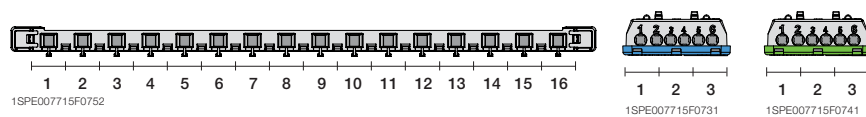

Бокс внутреннего монтажа Mistral41 12М прозр. дверь с клеммным блоком	650	12	320x250x108	1SLM004101A1203		1/8