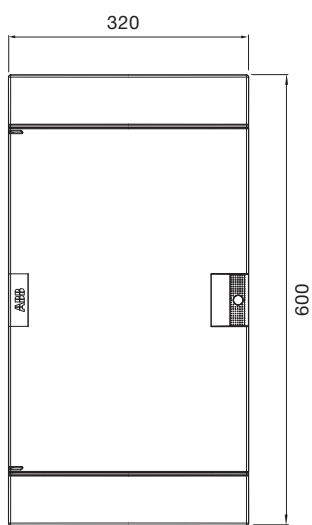

трехрядный - вид сбоку - бетон и полые стены

четырёхрядный - вид сбоку - бетон и полые стены

Шкафы Mistral41 скрытого монтажа, габаритные размеры.

4 модуля

6 модулей

12 модулей

18 модулей

24 модуля

36 модулей

Размеры приведены в мм.

36 модулей

54 модуля

48 модулей

72 модуля

Размеры приведены в мм.