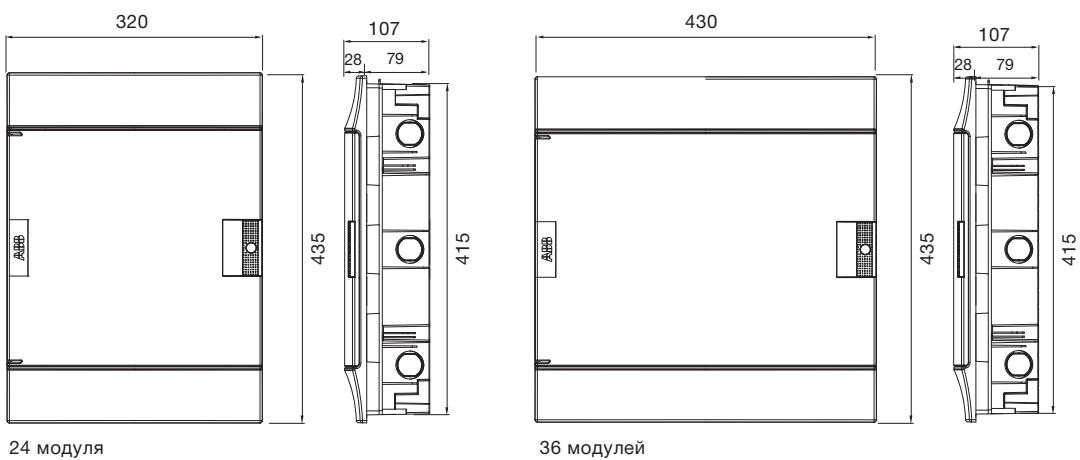

трехрядный - вид сбоку - бетон и полые стены

четырёхрядный - вид сбоку - бетон и полые стены

Шкафы Mistral41 скрытого монтажа, габаритные размеры.

4 модуля

6 модулей

12 модулей

18 модулей

24 модуля

36 модулей

Размеры приведены в мм.

36 модулей

54 модуля

48 модулей

72 модуля

Размеры приведены в мм.