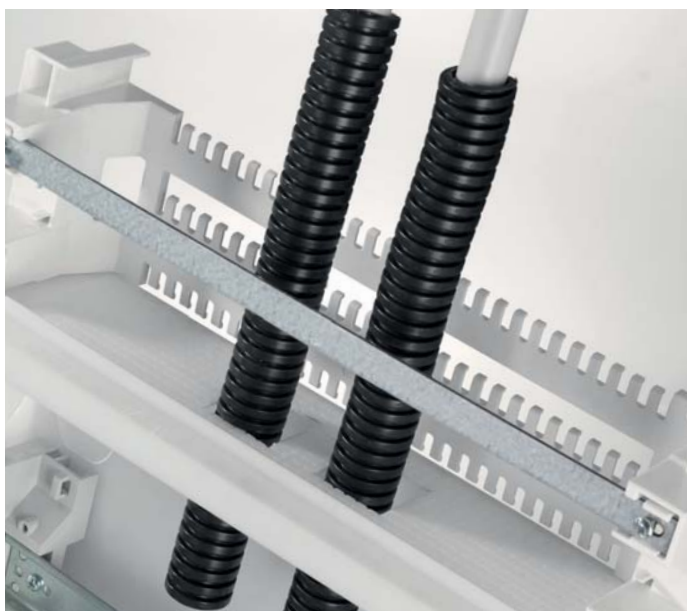

Инженерам АВВ удалось найти идеальное сочетание внутреннего пространства и габаритных размеров шкафа.

Двери могут открываться как в левую так и в правую стороны - благодаря абсолютной симметрии шкафа.

Бесконечные возможности

Горизонтальное соединение

Шкафы могут соединяться в ряд, сохраняя при этом степень защиты IP41 (при помощи соединительного элемента 1SLM004100A1949).

Удобство монтажа

Все шкафы комплектуются специальной картонной крышкой, для предотвращения попадания внутрь шкафа штукатурки и строительного мусора при монтаже основания в стену.

Ввод кабеля

Два вида фланцев сделаны полностью съёмными. С мелкими насечками для введения проводов в твердых стенах и с намеченными отверстиями для гофрированных труб различного диаметра, используемых в основном в пустотелых стенах.

Регулируемая глубина DIN реек

Дин-рейки могут устанавливаться в нескольких положениях по глубине, что позволяет без труда устанавливать модульное оборудование серий S200 и S800 в один шкаф.

Маскировочные крышки для винтов