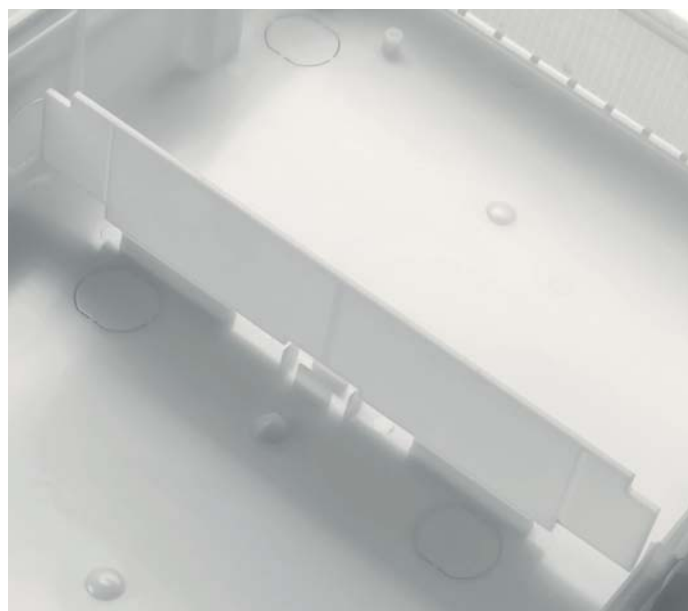

Инженерам АВВ удалось найти идеальное сочетание внутреннего пространства и габаритных размеров шкафа.

Двери могут открываться как в левую так и в правую стороны - благодаря абсолютной симметрии шкафа.

Бесконечные возможности

Горизонтальное соединение

Шкафы могут соединяться в ряд, сохраняя при этом степень защиты IP41 (при помощи соединительного элемента 1SLM004100A1949).

Удобство монтажа

Все шкафы комплектуются специальной картонной крышкой, для предотвращения попадания внутрь шкафа штукатурки и строительного мусора при монтаже основания в стену.

Ввод кабеля

Два вида фланцев сделаны полностью съёмными. С мелкими насечками для введения проводов в твердых стенах и с намеченными отверстиями для гофрированных труб различного диаметра, используемых в основном в пустотелых стенах.

Регулируемая глубина DIN реек

Дин-рейки могут устанавливаться в нескольких положениях по глубине, что позволяет без труда устанавливать модульное оборудование серий S200 и S800 в один шкаф.

Маскировочные крышки для винтов