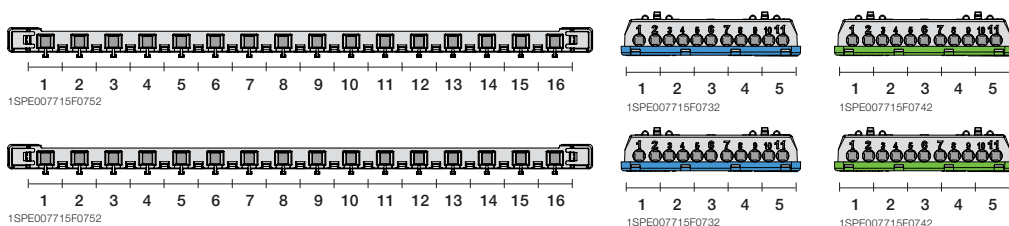

Бокс внутреннего монтажа Mistral41 36М прозр. дверь с клеммным блоком 3 ряда	650	36	320x600x108	1SLM004101A1207		1/4