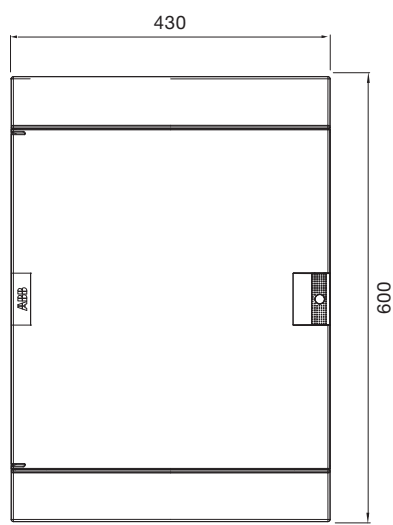

трехрядный - вид сбоку - бетон и полые стены

четырёхрядный - вид сбоку - бетон и полые стены

Шкафы Mistral41 скрытого монтажа, габаритные размеры.

4 модуля

6 модулей

12 модулей

18 модулей

24 модуля

36 модулей

Размеры приведены в мм.

36 модулей

54 модуля

48 модулей

72 модуля

Размеры приведены в мм.