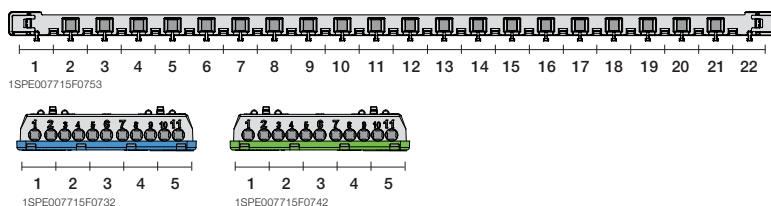

8 модулей

12 модулей

Бокс внутреннего монтажа Mistral41 12М прозр. дверь с клеммным блоком	650	12	320x250x108	1SLM004101A1203		1/8
--	-----	----	-------------	-----------------	--	-----

18 модулей

Бокс внутреннего монтажа Mistral41 18М прозр. дверь с клеммным блоком	650	18	430x250x108	1SLM004101A1204		1/6
--	-----	----	-------------	-----------------	--	-----