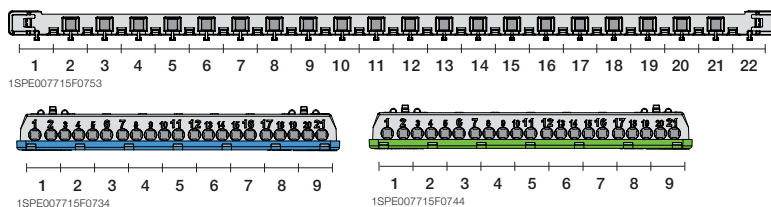

Бокс внутреннего монтажа Mistral41 36М прозр. дверь с клеммным блоком 2 ряда	650	36	430x435x108	1SLM004101A1206		1/3