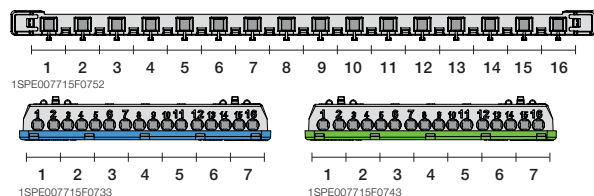

Бокс внутреннего монтажа Mistral41 24М прозр. дверь с клеммным блоком	650	24	320x435x108	1SLM004101A1205		1/5