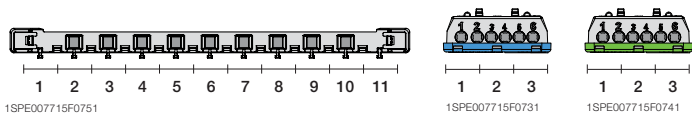

Шкафы Mistral41 внутреннего монтажа с клеммными блоками 650°, коды заказа

Описание	GWT	Кол-во мод. [18 мм]	Размеры Ш x В x Г [мм]	Код заказа ABB	Для записей	Кол-во в транспортной уп.
Бокс внутреннего монтажа Mistral41 8М прозр. дверь с клеммным блоком	650	8	232x250x108	1SLM004101A1202		1/12