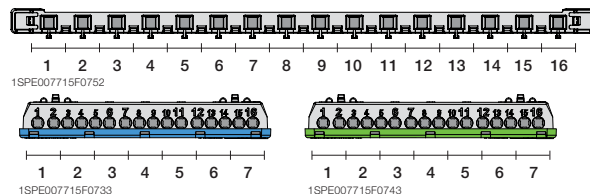

Бокс внутреннего монтажа Mistral41 24М прозр. дверь с клеммным блоком	650	24	320x435x108	1SLM004101A1205		1/5