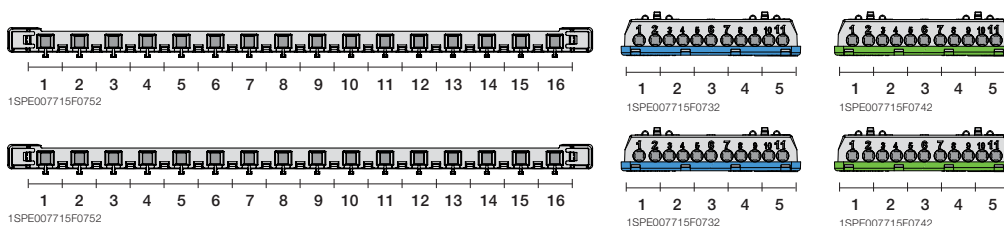

Бокс внутреннего монтажа Mistral41 36М прозр. дверь с клеммным блоком 3 ряда	650	36	320x600x108	1SLM004101A1207		1/4