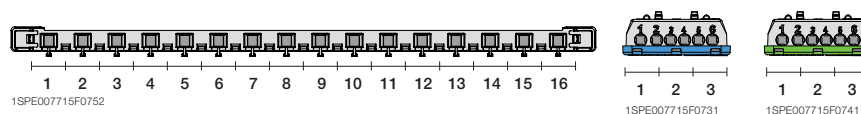

Бокс внутреннего монтажа Mistral41 12М прозр. дверь с клеммным блоком	650	12	320x250x108	1SLM004101A1203		1/8