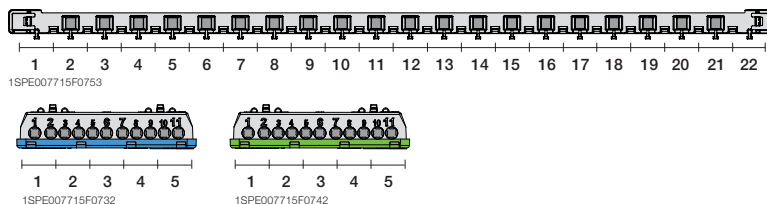

Бокс внутреннего монтажа Mistral41 18М прозр. дверь с клеммным блоком	650	18	430x250x108	1SLM004101A1204		1/6