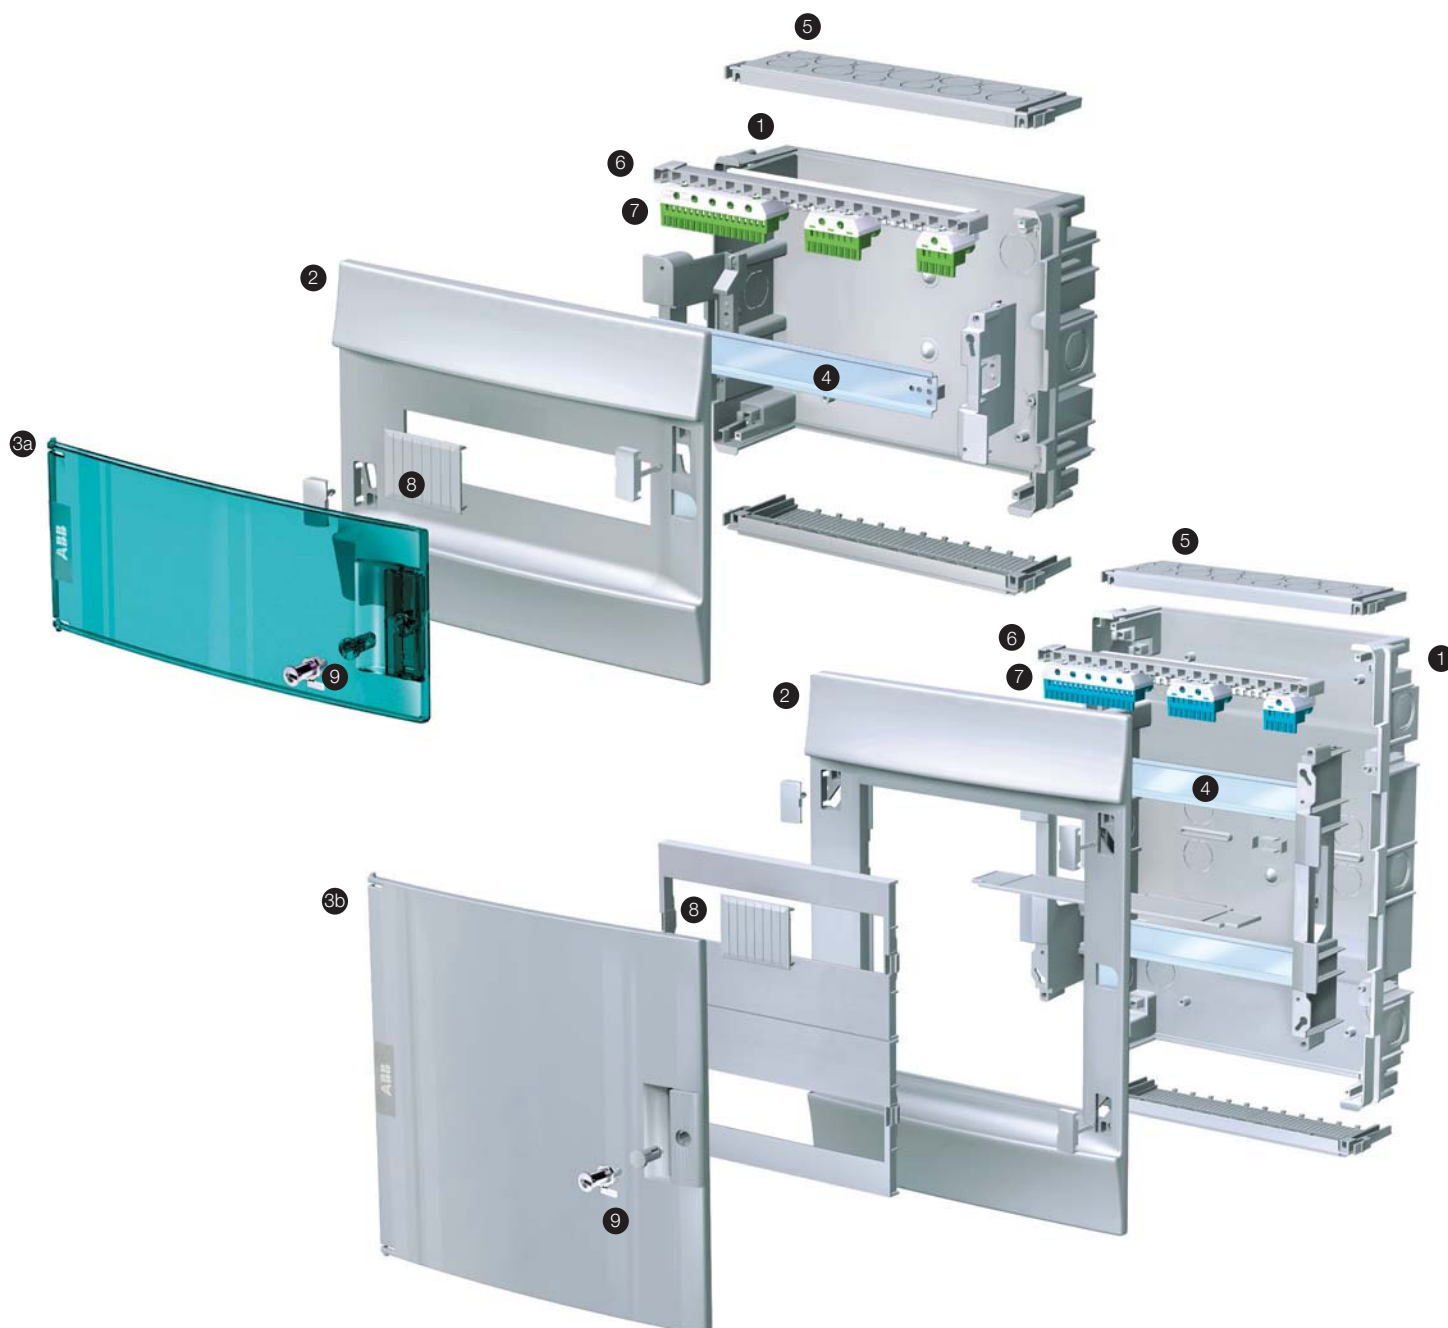

Широкий выбор, большие возможности.

Шкафы Mistral41 внутреннего монтажа продуманная, гибкая, современная система, которую можно адаптировать для любых решений.

1. Основание бокса
2. Лицевая часть
3. а) Зеленая дверь
- б) Белая дверь, RAL9016

4. Дин-рейка
5. Фланцы для ввода кабеля
6. Держатель клемм
7. Самозажимные клеммные блоки

8. Заглушка на 4 модуля
9. Место для установки замка.
  (замок с ключом в стандартную комплектацию не входят)