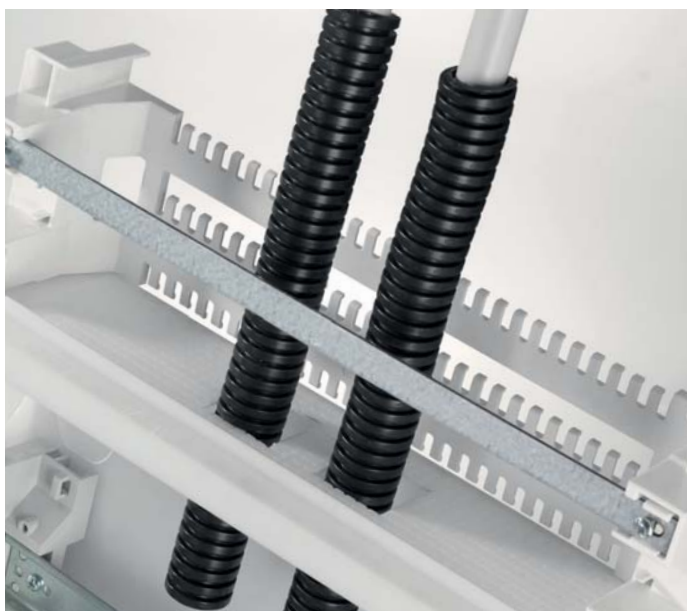

Горизонтальное соединение

Шкафы могут соединяться в ряд, сохраняя при этом степень защиты IP41 (при помощи соединительного элемента 1SLM004100A1949).

Удобство монтажа

Все шкафы комплектуются специальной картонной крышкой, для предотвращения попадания внутрь шкафа штукатурки и строительного мусора при монтаже основания в стену.

Многофункциональные аксессуары

Один и тот же аксессуар служит для соединения двух шкафов в ряд по вертикали или для надежного закрепления гофрированных труб у основания шкафа.

Перегородки

Внутри шкафа предусмотрена установка горизонтальных перегородок.

Ввод кабеля

Два вида фланцев сделаны полностью съёмными. С мелкими насечками для введения проводов в твердых стенах и с намеченными отверстиями для гофрированных труб различного диаметра, используемых в основном в пустотелых стенах.

Регулируемая глубина DIN реек

Дин-рейки могут устанавливаться в нескольких положениях по глубине, что позволяет без труда устанавливать модульное оборудование серий S200 и S800 в один шкаф.

Маскировочные крышки для винтов