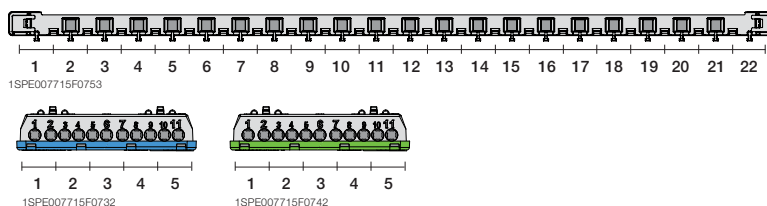

Бокс внутреннего монтажа Mistral41 18М прогр. дверь с клеммным блоком	650	18	430x250x108	1SLM004101A1204		1/6