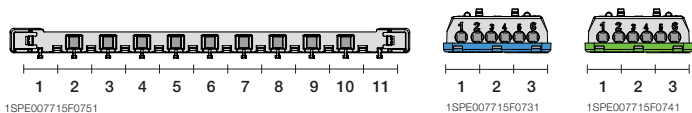

Шкафы Mistral41 внутреннего монтажа с клеммными блоками 650°, коды заказа

Описание	GWT	Кол-во мод. [18 мм]	Размеры Ш x В x Г [мм]	Код заказа ABB	Для записей	Кол-во в транспортной уп.
Бокс внутреннего монтажа Mistral41 8М прогр. дверь с клеммным блоком	650	8	232x250x108	1SLM004101A1202		1/12