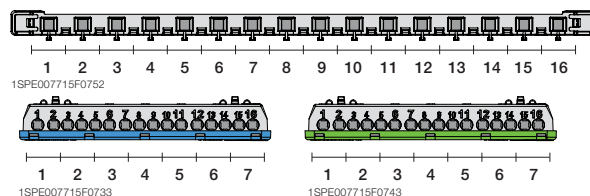

Бокс внутреннего монтажа Mistral41 24М прогр. дверь с клеммным блоком	650	24	320x435x108	1SLM004101A1205		1/5