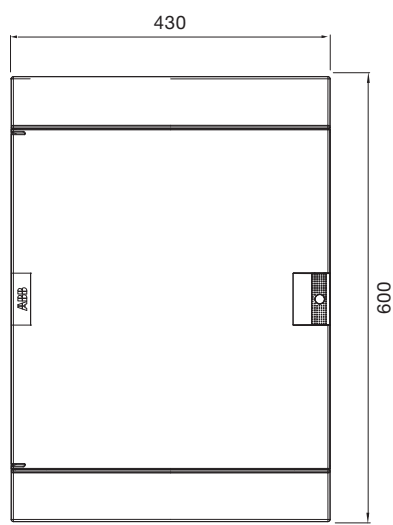

Основание сбоку

Кол-во модулей	d 32
4 M	1
6 M	1
8 M	1
12 M	1
18 M	1
24 M	3
36 M – 2F	3
36 M – 3F	4
48 M	5
54 M	4
72 M	5

Шкафы Mistral41 скрытого монтажа, габаритные размеры.

Размеры приведены в мм.

36 модулей

54 модуля

48 модулей

72 модуля

Размеры приведены в мм.