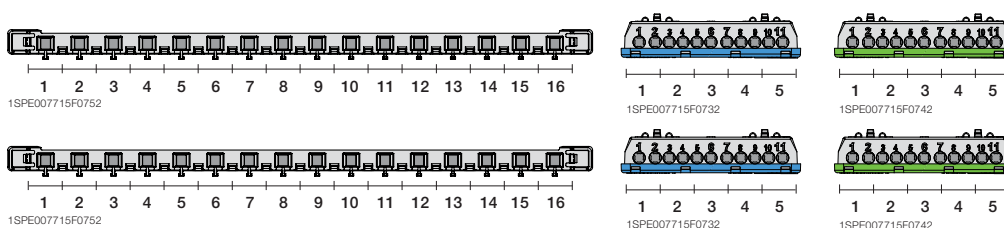

Бокс внутреннего монтажа Mistral41 36М прогр. дверь с клеммным блоком 3 ряда	650	36	320x600x108	1SLM004101A1207		1/4