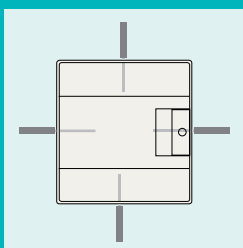

Степень защиты корпуса IP41

Первая цифра: 4

- Защита от проникновения внутрь шкафа твердых тел диаметром от 1 мм и более.