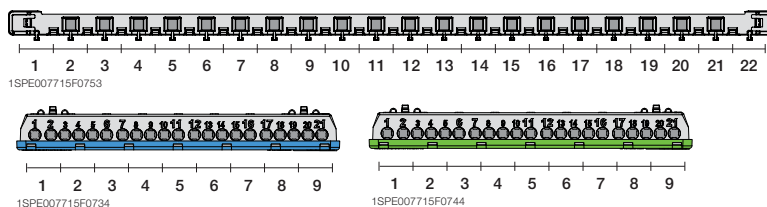

Бокс внутреннего монтажа Mistral41 36М прогр. дверь с клеммным блоком 2 ряда	650	36	430x435x108	1SLM004101A1206		1/3