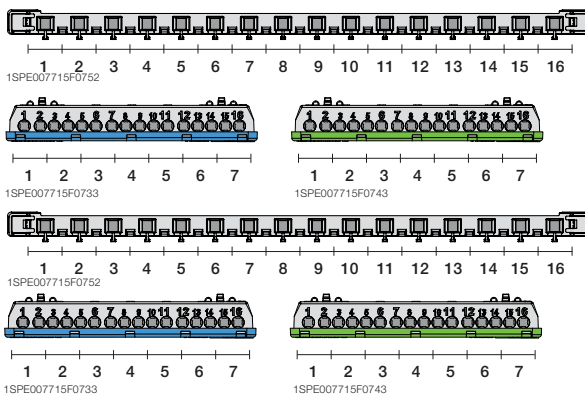

Бокс внутреннего монтажа Mistral41 72M прозр. дверь с клеммным блоком	650	72	430x735x128	1SLM004101A1210		1/1

1SLM004100A1210

72 модуля