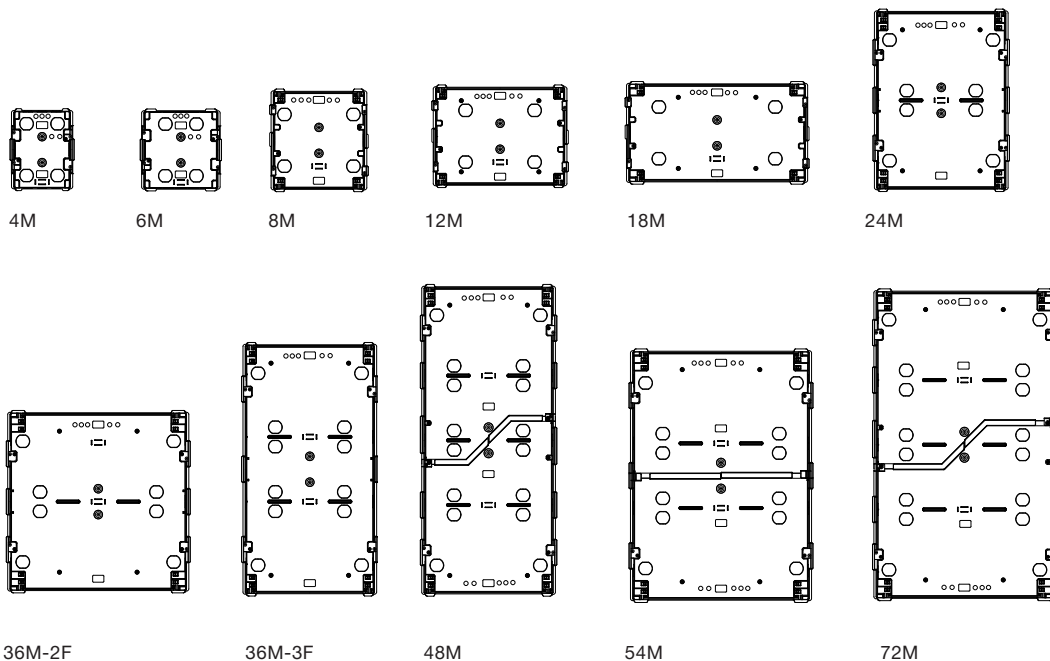

Кабельные вводы для шкафов скрытого монтажа Mistral41

Основание с тыльной стороны

Кол-во модулей	d 32
4 M	4
6 M	4
8 M	4
12 M	4
18 M	4
24 M	8
36 M – 2F	8
36 M – 3F	12
48 M	16
54 M	12
72 M	16