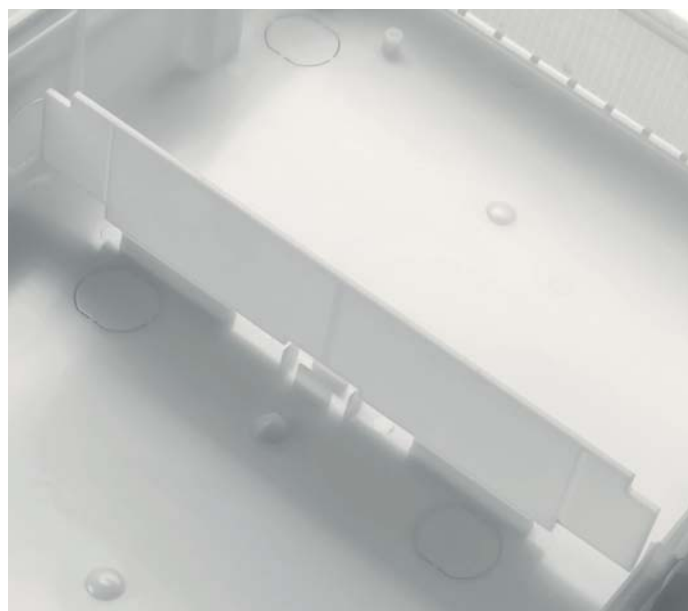

Инженерам ABB удалось найти идеальное сочетание внутреннего пространства и габаритных размеров шкафа.

Двери могут открываться как в левую так и в правую стороны - благодаря абсолютной симметрии шкафа.

Бесконечные возможности

Горизонтальное соединение

Шкафы могут соединяться в ряд, сохраняя при этом степень защиты IP41 (при помощи соединительного элемента 1SLM004100A1949).

Удобство монтажа

Все шкафы комплектуются специальной картонной крышкой, для предотвращения попадания внутрь шкафа штукатурки и строительного мусора при монтаже основания в стену.

Ввод кабеля

Два вида фланцев сделаны полностью съёмными. С мелкими насечками для введения проводов в твердых стенах и с намеченными отверстиями для гофрированных труб различного диаметра, используемых в основном в пустотелых стенах.

Регулируемая глубина DIN реек

Дин-рейки могут устанавливаться в нескольких положениях по глубине, что позволяет без труда устанавливать модульное оборудование серий S200 и S800 в один шкаф.

Маскировочные крышки для винтов