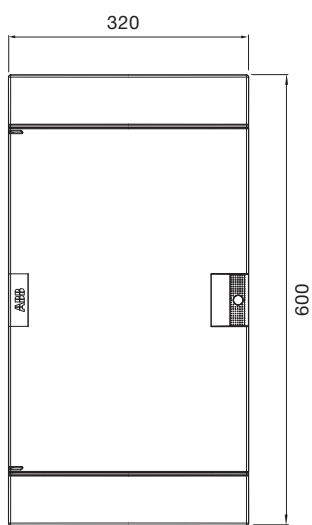

Основание сбоку

Кол-во модулей	d 32
4 M	1
6 M	1
8 M	1
12 M	1
18 M	1
24 M	3
36 M – 2F	3
36 M – 3F	4
48 M	5
54 M	4
72 M	5

Шкафы Mistral41 скрытого монтажа, габаритные размеры.

Размеры приведены в мм.

36 модулей

54 модуля

48 модулей

72 модуля

Размеры приведены в мм.