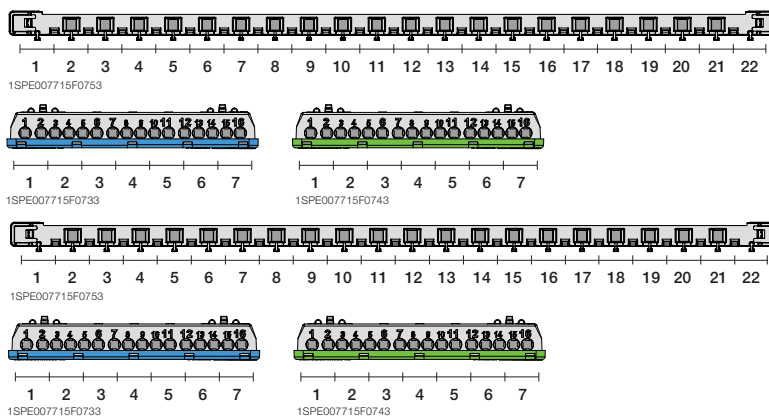

Описание	GWT	Кол-во мод.	Размеры Ш x В x Г	Код заказа ABB	Для записей	Кол-во в транспортн. уп.
Бокс внутреннего монтажа Mistral41 54M прозр. дверь с клеммным блоком	650	54 [18 мм]	[мм] 430x600x128	1SLM004101A1209		1/1

1SLM004100A1208

54 модуля

Бокс внутреннего монтажа Mistral41 48M прозр. дверь с клеммным блоком	650	48	320x735x108	1SLM004101A1208		1/1

1SLM004100A1209

48 модулей