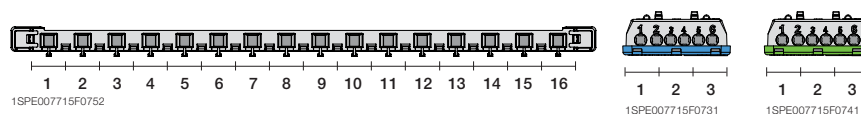

Бокс внутреннего монтажа Mistral41 12М прогр. дверь с клеммным блоком	650	12	320x250x108	1SLM004101A1203		1/8