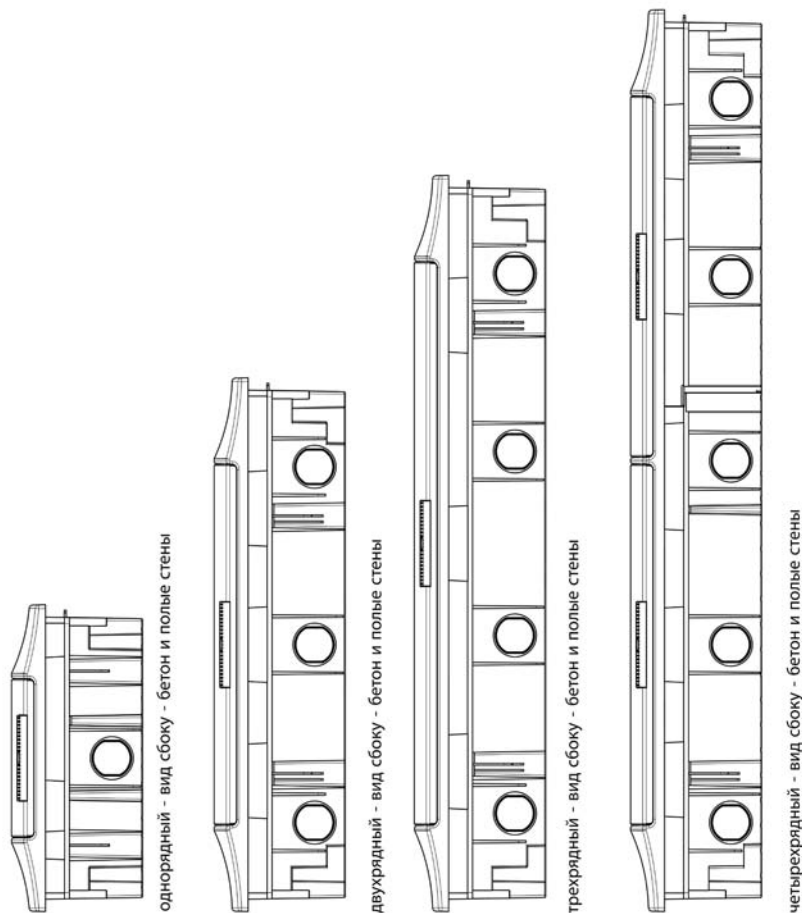

Основание сбоку

Кол-во модулей	d 32
4 M	1
6 M	1
8 M	1
12 M	1
18 M	1
24 M	3
36 M – 2F	3
36 M – 3F	4
48 M	5
54 M	4
72 M	5