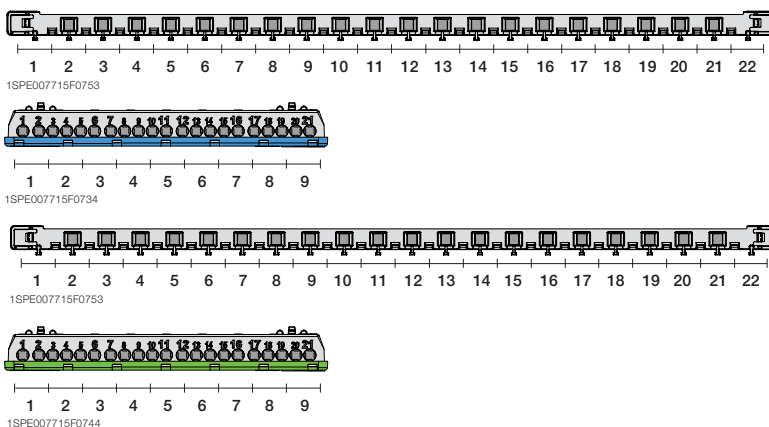

48 модулей

Бокс внутреннего монтажа Mistral41 72M прозр. дверь с клеммным блоком	650	72	430x735x128	1SLM004101A1210		1/1
--	-----	----	-------------	-----------------	--	-----

1SLM004100A1210

72 модуля

Шкафы Mistral41 внутреннего монтажа, коды заказа аксессуаров.