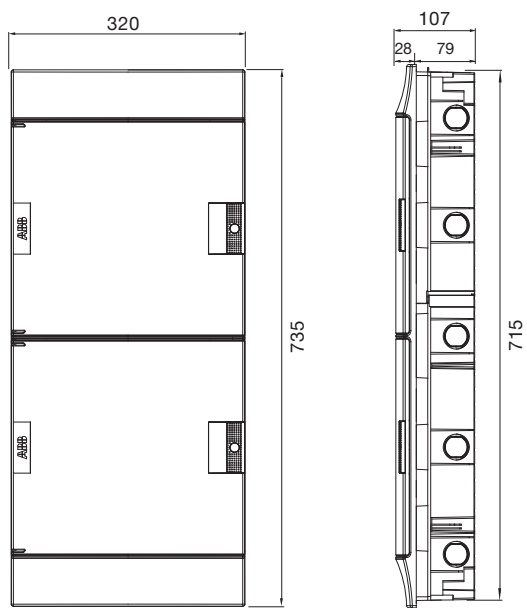

Основание сбоку

Кол-во модулей	d 32
4 M	1
6 M	1
8 M	1
12 M	1
18 M	1
24 M	3
36 M – 2F	3
36 M – 3F	4
48 M	5
54 M	4
72 M	5

Шкафы Mistral41 скрытого монтажа, габаритные размеры.

Размеры приведены в мм.

36 модулей

54 модуля

48 модулей

72 модуля

Размеры приведены в мм.