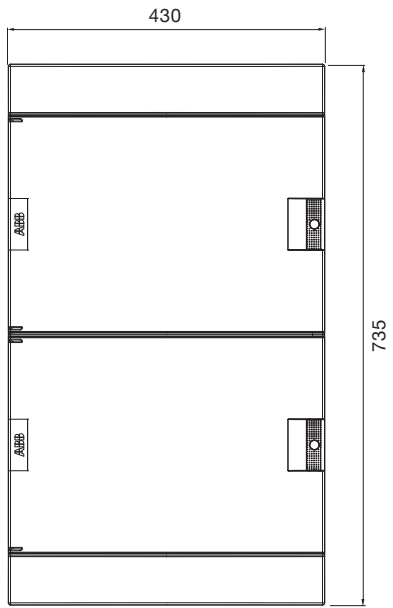

Основание сбоку

Кол-во модулей	d 32
4 M	1
6 M	1
8 M	1
12 M	1
18 M	1
24 M	3
36 M – 2F	3
36 M – 3F	4
48 M	5
54 M	4
72 M	5

Шкафы Mistral41 скрытого монтажа, габаритные размеры.

Размеры приведены в мм.

36 модулей

54 модуля

48 модулей

72 модуля

Размеры приведены в мм.