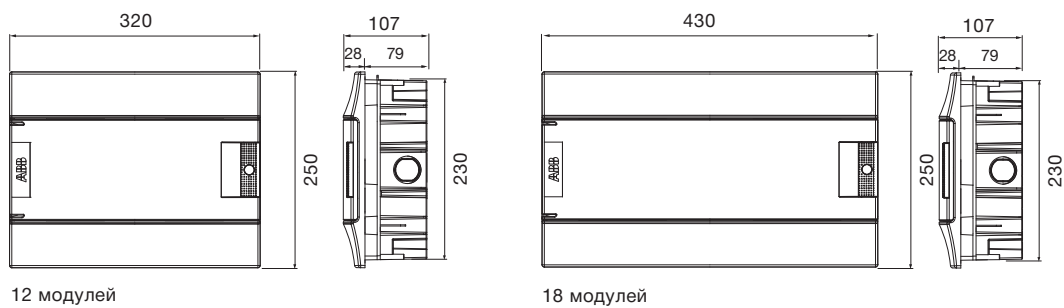

Шкафы Mistral41 скрытого монтажа, габаритные размеры.

Размеры приведены в мм.