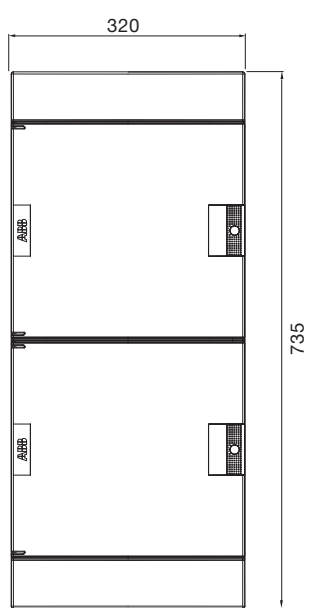

трехрядный - вид сбоку - бетон и полые стены

четырёхрядный - вид сбоку - бетон и полые стены

Шкафы Mistral41 скрытого монтажа, габаритные размеры.

Размеры приведены в мм.

36 модулей

54 модуля

48 модулей

72 модуля

Размеры приведены в мм.