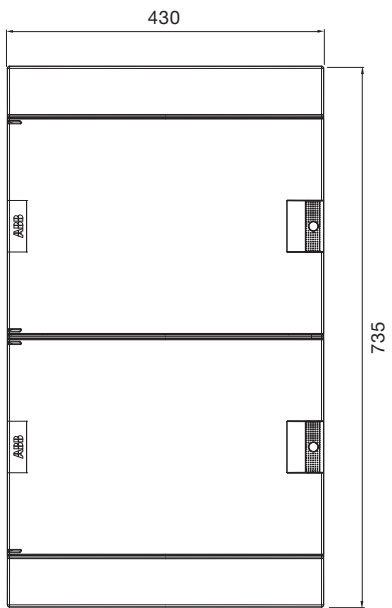

трехрядный - вид сбоку - бетон и полые стены

четырёхрядный - вид сбоку - бетон и полые стены

Шкафы Mistral41 скрытого монтажа, габаритные размеры.

Размеры приведены в мм.

36 модулей

54 модуля

48 модулей

72 модуля

Размеры приведены в мм.