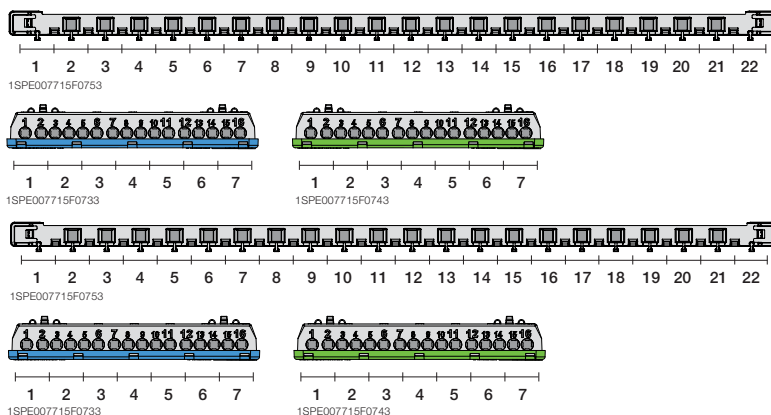

Описание	GWT	Кол-во мод.	Размеры Ш x В x Г	Код заказа ABB	Для записей	Кол-во в транспортн. уп.
Бокс внутреннего монтажа Mistral41 54M прозрач. дверь с клеммным блоком	650	54 [18 мм]	[мм] 430x600x128	1SLM004101A1209		1/1

1SLM004100A1208