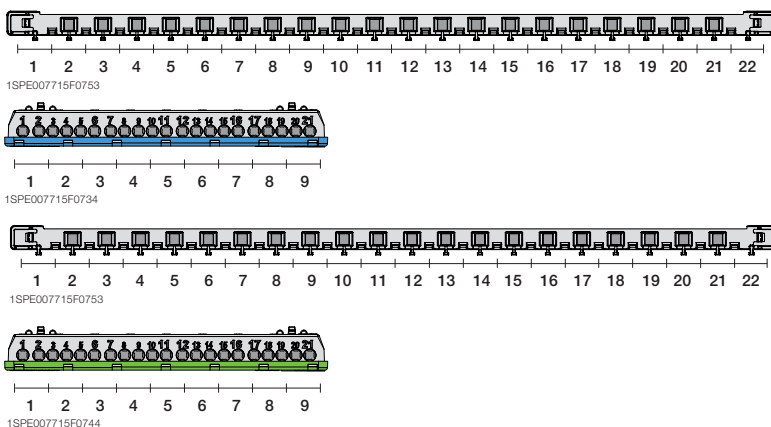

Описание	GWT	Кол-во мод.	Размеры Ш x В x Г	Код заказа ABB	Для записей	Кол-во в транспортн. уп.
Бокс внутреннего монтажа Mistral41 54M прозрач. дверь с клеммным блоком	650	54 [18 мм]	[мм] 430x600x128	1SLM004101A1209		1/1

1SLM004100A1208

54 модуля

Бокс внутреннего монтажа Mistral41 48M прозрач. дверь с клеммным блоком	650	48	320x735x108	1SLM004101A1208		1/1

1SLM004100A1209

48 модулей

Бокс внутреннего монтажа Mistral41 72M прозрач. дверь с клеммным блоком	650	72	430x735x128	1SLM004101A1210		1/1

1SLM004100A1210

72 модуля