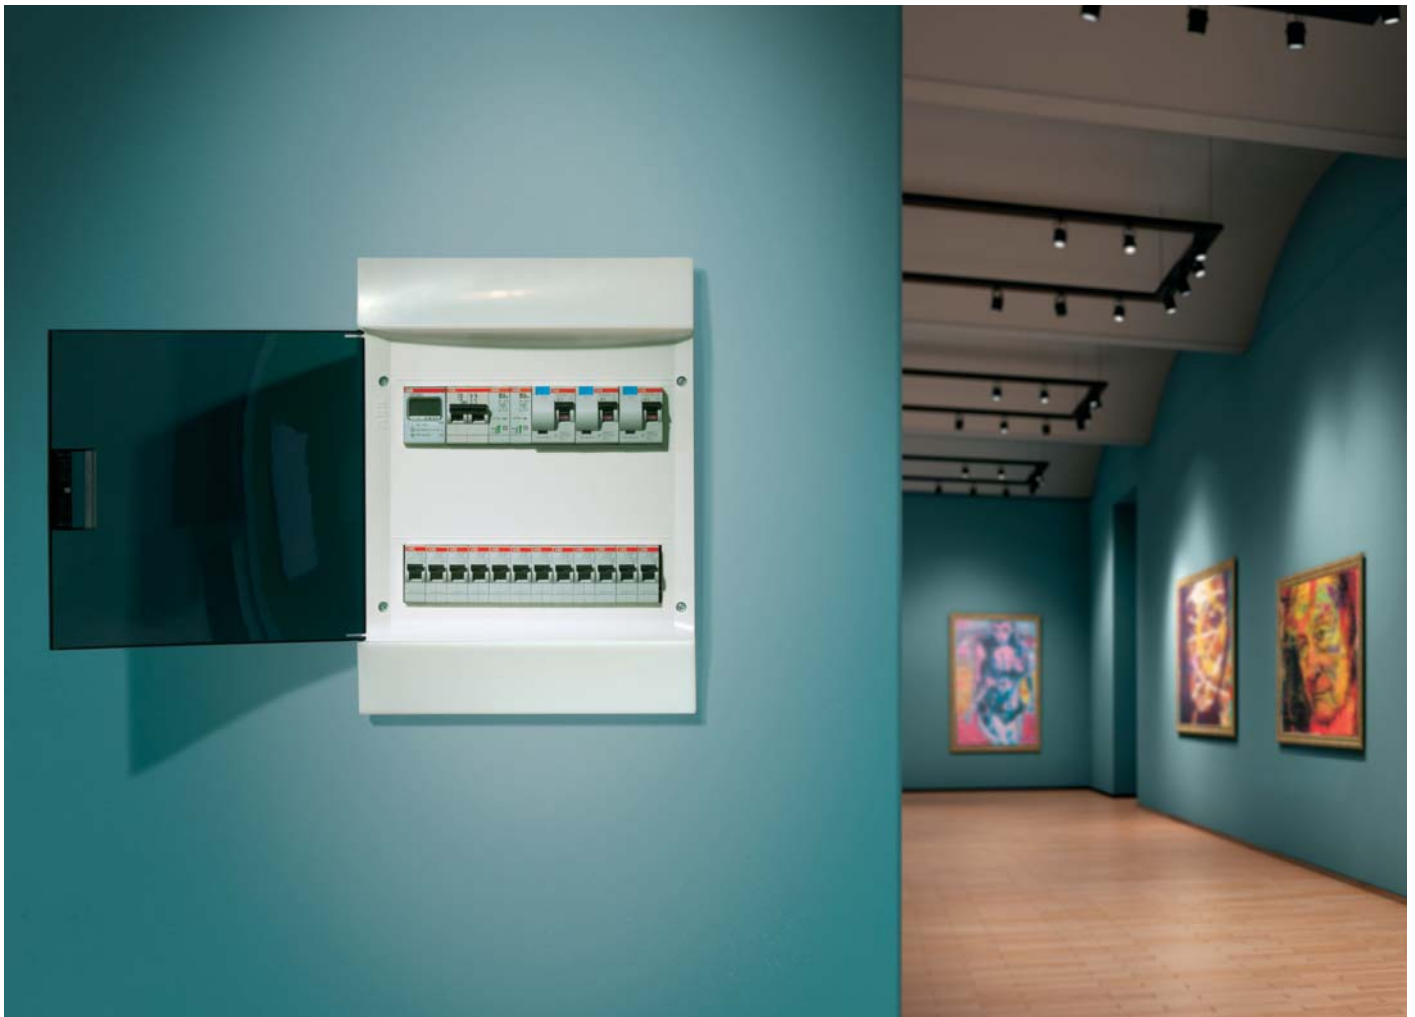

Шкафы серии Mistral41 внутреннего монтажа Создай свой шедевр

Новейшая серия шкафов Mistral41 скрытого монтажа даёт потребителям небывалую до сих пор свободу и гибкость в распределении электрической энергии в жилых зданиях. Данные изделия были разработаны с нуля, опираясь на богатейший опыт инженеров компании АВВ и наших партнеров. Широчайшая линейка оборудования от 4 до 72 модулей удовлетворит даже самых требовательных заказчиков. Мы предусмотрели возможность устанавливать шкафы в стены из кирпича, бетона, дерева, гипсокартона и других материалов. Оптимальная глубина шкафа позволит без труда разместить в нем любое оборудование. Экономия времени и удобство монтажа, элегантный внешний вид и технические инновации - всем этим Вы сможете воспользоваться, приобретая шкафы серии Mistral.