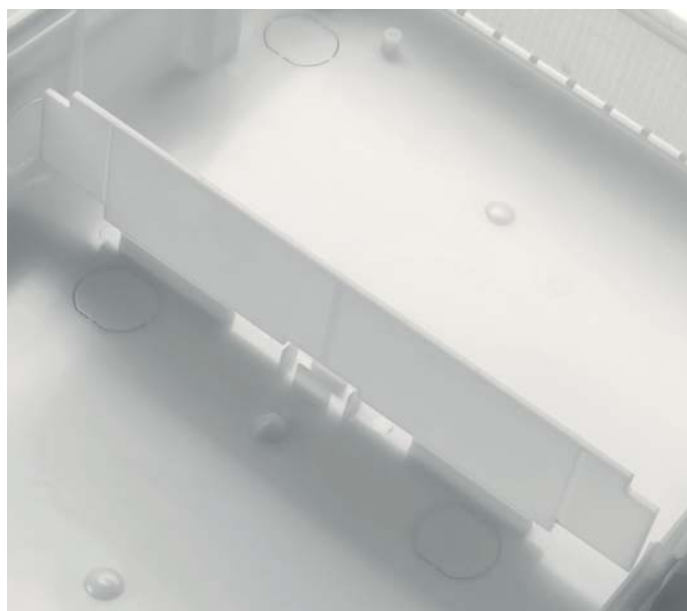

Инженерам ABB удалось найти идеальное сочетание внутреннего пространства и габаритных размеров шкафа.

Двери могут открываться как в левую так и в правую стороны - благодаря абсолютной симметрии шкафа.

Бесконечные возможности

Горизонтальное соединение

Шкафы могут соединяться в ряд, сохраняя при этом степень защиты IP41 (при помощи соединительного элемента 1SLM004100A1949).

Удобство монтажа

Все шкафы комплектуются специальной картонной крышкой, для предотвращения попадания внутрь шкафа штукатурки и строительного мусора при монтаже основания в стену.

Ввод кабеля

Два вида фланцев сделаны полностью съёмными. С мелкими насечками для введения проводов в твердых стенах и с намеченными отверстиями для гофрированных труб различного диаметра, используемых в основном в пустотелых стенах.

Регулируемая глубина DIN реек

Дин-рейки могут устанавливаться в нескольких положениях по глубине, что позволяет без труда устанавливать модульное оборудование серий S200 и S800 в один шкаф.

Маскировочные крышки для винтов