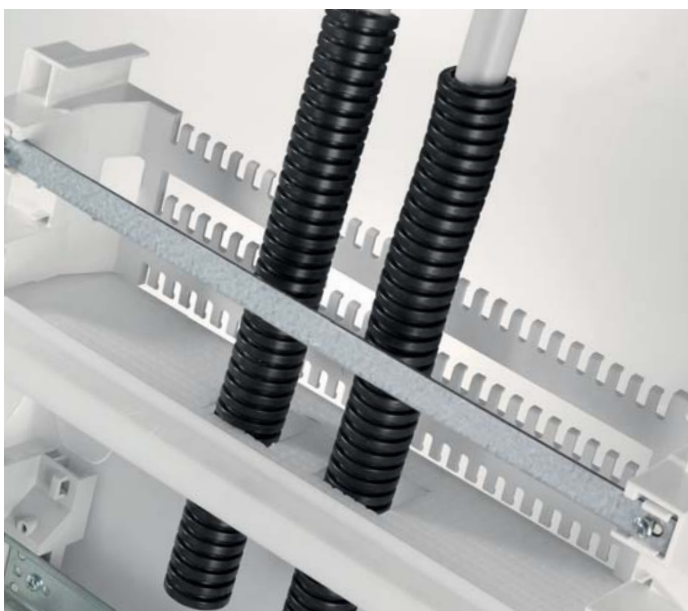

Горизонтальное соединение

Шкафы могут соединяться в ряд, сохраняя при этом степень защиты IP41 (при помощи соединительного элемента 1SLM004100A1949).

Удобство монтажа

Все шкафы комплектуются специальной картонной крышкой, для предотвращения попадания внутрь шкафа штукатурки и строительного мусора при монтаже основания в стену.

Многофункциональные аксессуары

Один и тот же аксессуар служит для соединения двух шкафов в ряд по вертикали или для надежного закрепления гофрированных труб у основания шкафа.

Перегородки

Внутри шкафа предусмотрена установка горизонтальных перегородок.

Ввод кабеля

Два вида фланцев сделаны полностью съёмными. С мелкими насечками для введения проводов в твердых стенах и с намеченными отверстиями для гофрированных труб различного диаметра, используемых в основном в пустотелых стенах.

Регулируемая глубина DIN реек

Дин-рейки могут устанавливаться в нескольких положениях по глубине, что позволяет без труда устанавливать модульное оборудование серий S200 и S800 в один шкаф.

Маскировочные крышки для винтов