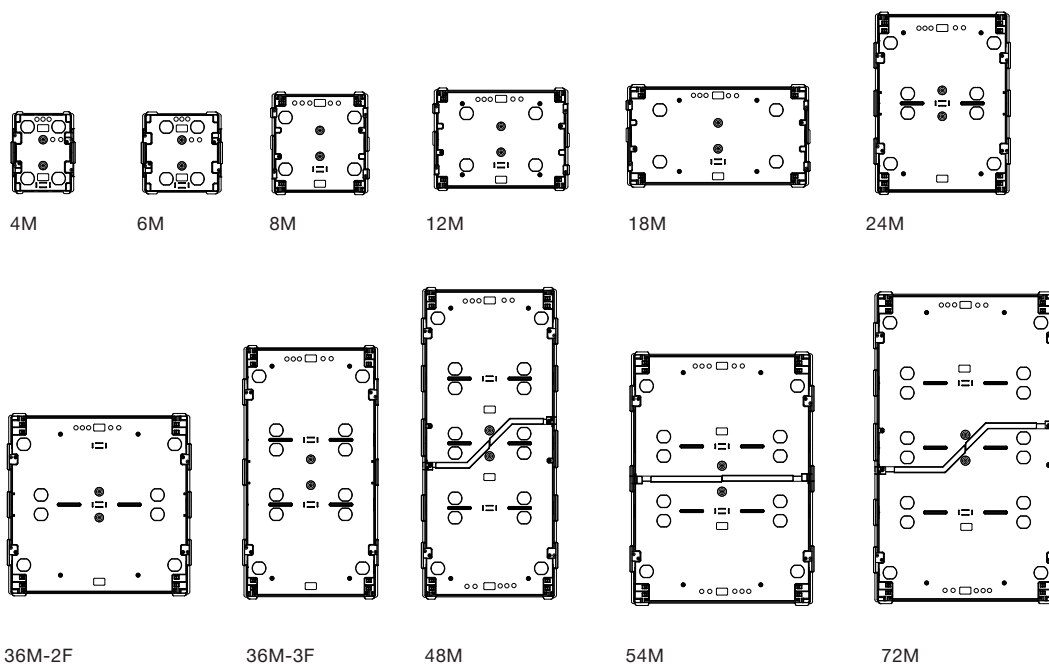

Кабельные вводы для шкафов скрытого монтажа Mistral41

Основание с тыльной стороны

Кол-во модулей	d 32
4 M	4
6 M	4
8 M	4
12 M	4
18 M	4
24 M	8
36 M – 2F	8
36 M – 3F	12
48 M	16
54 M	12
72 M	16