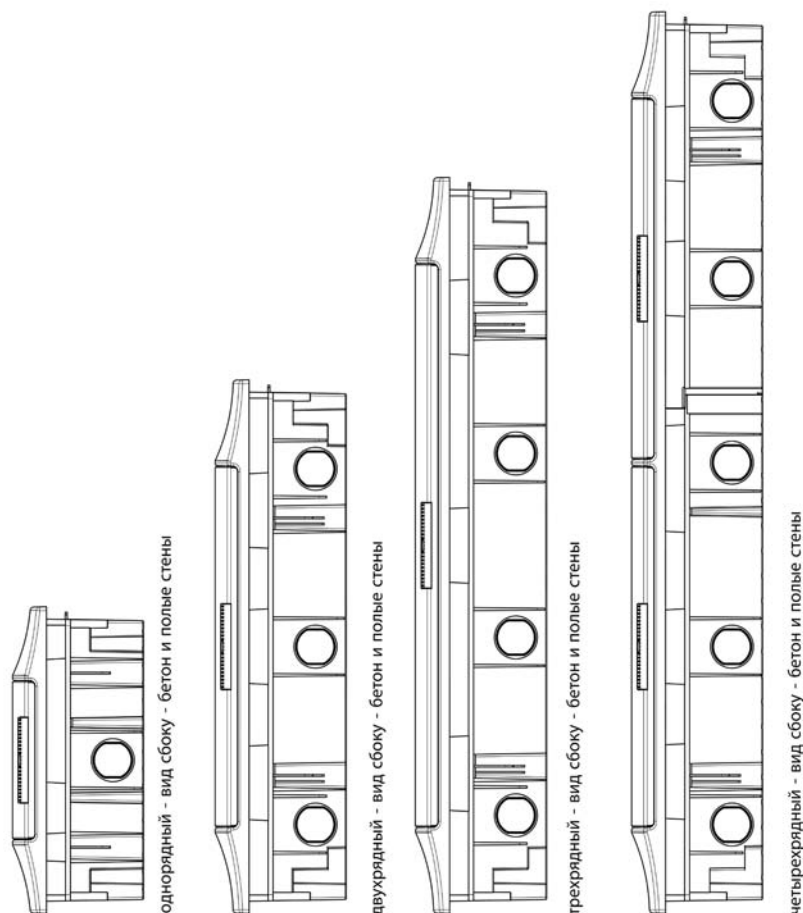

■ Устойчив ▲ Частично устойчив ● Не устойчив

Кабельные вводы для шкафов скрытого монтажа Mistral41

Основание с тыльной стороны

Кол-во модулей	d 32
4 M	4
6 M	4
8 M	4
12 M	4
18 M	4
24 M	8
36 M – 2F	8
36 M – 3F	12
48 M	16
54 M	12
72 M	16

Основание сбоку

Кол-во модулей	d 32
4 M	1
6 M	1
8 M	1
12 M	1
18 M	1
24 M	3
36 M – 2F	3
36 M – 3F	4
48 M	5
54 M	4
72 M	5

Шкафы Mistral41 скрытого монтажа, габаритные размеры.

Размеры приведены в мм.

36 модулей