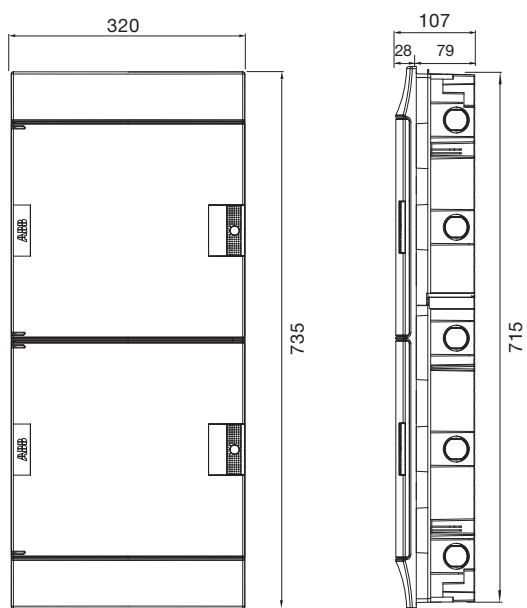

Основание сбоку

Кол-во модулей	d 32
4 M	1
6 M	1
8 M	1
12 M	1
18 M	1
24 M	3
36 M – 2F	3
36 M – 3F	4
48 M	5
54 M	4
72 M	5

Шкафы Mistral41 скрытого монтажа, габаритные размеры.

Размеры приведены в мм.

36 модулей

54 модуля

48 модулей

72 модуля

Размеры приведены в мм.